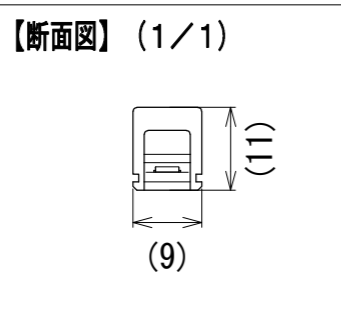

納入仕様図面

【銘板】

- 付属品 ●
- 取扱説明書 1枚
- 取扱注意書 1枚
- 端部処理用エンドキャップ 1個

色記号/色温度	光源色	平均演色評価数 Ra
L22/2200K	電球色	85
L24/2400K	電球色	85
L27/2700K	電球色	85
L30/3000K	電球色	85
WW34/3400K	温白色	85
W38/3800K	白色	85
N52/5200K	昼白色	85

- ※1 全長別公差
- ※2 電線色の組み合わせは[赤(+)&黒(-)]または[青(+)&青(-)]、何れかの組み合わせとなります。また、電線色の組み合わせが[青(+)&青(-)]の場合のみ、(+極性ラベルが貼付されます。
- ※3 全長53mmは切断不可となります。

全長L (mm)	公差 (mm)
53~955	+10, -15
1050~4993	+10, -35
5088~10028	+10, -65

【電源】 入力電圧DC24V 【使用場所】 屋外用

【特寸】 特寸は全長53・100・148・195・243・290・338・385・433・480・575・623・670・718・765・813・860・908・955・1050・1098・1145・1193・1240・1288・1335・1383・1430・1478・1573・1620・1668・1715・1763・1810・1858・1905・1953・2048・2095・2143・2190・2238・2285・2333・2380・2428・2475・2570・2618・2665・2713・2760・2808・2855・2903・2950・2998・3093・3140・3188・3235・3283・3330・3378・3425・3473・3520・3568・3615・3663・3710・3758・3805・3853・3900・3948・3995・4090・4138・4185・4233・4280・4328・4375・4423・4470・4518・4565・4613・4660・4708・4755・4803・4850・4898・4945・4993・5088・5135・5183・5230・5278・5325・5373・5420・5468・5515・5563・5610・5658・5705・5753・5800・5848・5895・5943・5990・6038・6085・6133・6180・6228・6275・6323・6370・6418・6465・6513・6560・6608・6655・6703・6750・6798・6845・6893・6940・6988・7035・7083・7130・7178・7225・7273・7320・7368・7415・7463・7510・7558・7605・7653・7700・7748・7795・7843・7890・7938・7985・8033・8080・8128・8175・8223・8270・8318・8365・8413・8460・8508・8555・8603・8650・8698・8745・8793・8840・8888・8935・8983・9030・9078・9125・9173・9220・9268・9315・9363・9410・9458・9505・9553・9600・9648・9695・9743・9790・9838・9885・9933・9980・10028mm。

番号	品名	個数	材料/材質/規格	備考
6	端部処理用エンドキャップ	1	シリコン	
5	銘板	1	PET	白色
4	エンドキャップ	2	シリコン	
3	電線	2	RSF0, 2mm ²	黒または青(-)※
2	電線	2	RSF0, 2mm ²	赤または青(+)*
1	本体	1	シリコン	

【特寸】 屋外用フレキシブルLEDモジュール
 名 称 FXA-T9-0000 (L22・L24・L27・L30・WW34・W38・N52)-WP
 単位 mm 尺度 1/2 (A3)