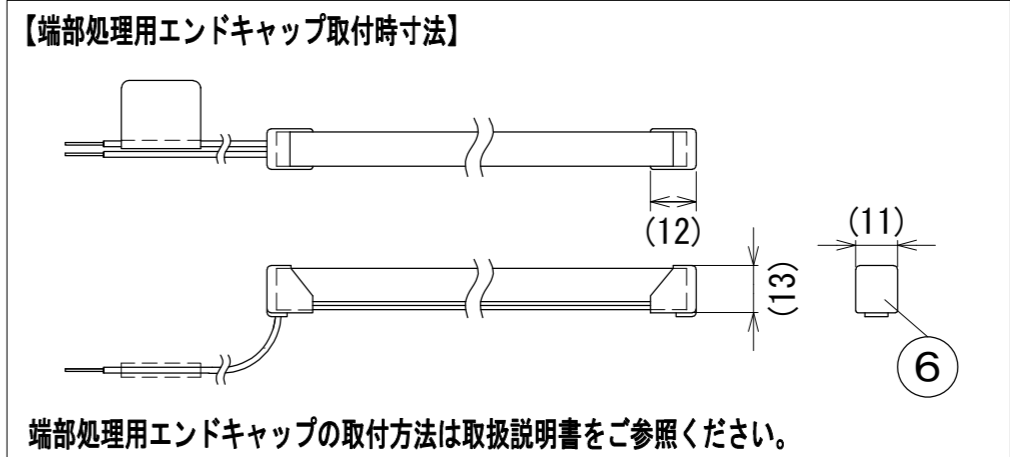

納入仕様図面

【銘板】

- 付属品 ●
- 取扱説明書 1枚
- 取扱注意書 1枚
- 端部処理用エンドキャップ 1個

色記号/色温度	光源色	平均演色評価数 Ra
L22/2200K	電球色	85
L24/2400K	電球色	85
L27/2700K	電球色	85
L30/3000K	電球色	85
WW34/3400K	温白色	85
W38/3800K	白色	85
N52/5200K	昼白色	85

- ※1 全長別公差
- ※2 電線色の組み合わせは[赤(+)&黒(-)]または[青(+)&青(-)]、何れかの組み合わせとなります。また、電線色の組み合わせが[青(+)&青(-)]の場合のみ、(+極性ラベルが貼付されます。
- ※3 全長53mmは切断不可となります。

全長L (mm)	公差 (mm)
53~955	+10, -15
1050~4993	+10, -35
5088~10028	+10, -65

【電源】 入力電圧DC24V 【使用場所】 屋外用

【特寸】 特寸は全長53・100・148・195・243・290・338・385・433・480・575・623・670・718・765・813・860・908・955・1050・1098・1145・1193・1240・1288・1335・1383・1430・1478・1573・1620・1668・1715・1763・1810・1858・1905・1953・2048・2095・2143・2190・2238・2285・2333・2380・2428・2475・2570・2618・2665・2713・2760・2808・2855・2903・2950・2998・3093・3140・3188・3235・3283・3330・3378・3425・3473・3520・3568・3615・3663・3710・3758・3805・3853・3900・3948・3995・4090・4138・4185・4233・4280・4328・4375・4423・4470・4518・4565・4613・4660・4708・4755・4803・4850・4898・4945・4993・5088・5135・5183・5230・5278・5325・5373・5420・5468・5515・5563・5610・5658・5705・5753・5800・5848・5895・5943・5990・6038・6085・6133・6180・6228・6275・6323・6370・6418・6465・6513・6560・6608・6655・6703・6750・6798・6845・6893・6940・6988・7035・7083・7130・7178・7225・7273・7320・7368・7415・7463・7510・7558・7605・7653・7700・7748・7795・7843・7890・7938・7985・8033・8080・8128・8175・8223・8270・8318・8365・8413・8460・8508・8555・8603・8650・8698・8745・8793・8840・8888・8935・8983・9030・9078・9125・9173・9220・9268・9315・9363・9410・9458・9505・9553・9600・9648・9695・9743・9790・9838・9885・9933・9980・10028mm。

番号	品名	個数	材料/材質/規格	備考
6	端部処理用エンドキャップ	1	シリコン	
5	銘板	1	PET	白色
4	エンドキャップ	2	シリコン	
3	電線	2	RSF0, 2mm ²	黒または青(-)※
2	電線	2	RSF0, 2mm ²	赤または青(+)*
1	本体	1	シリコン	

【特寸】 屋外用フレキシブルLEDモジュール
 名 称 FXA-T9-0000 (L22・L24・L27・L30・WW34・W38・N52)-WP
 単位 mm 尺度 1/2 (A3)