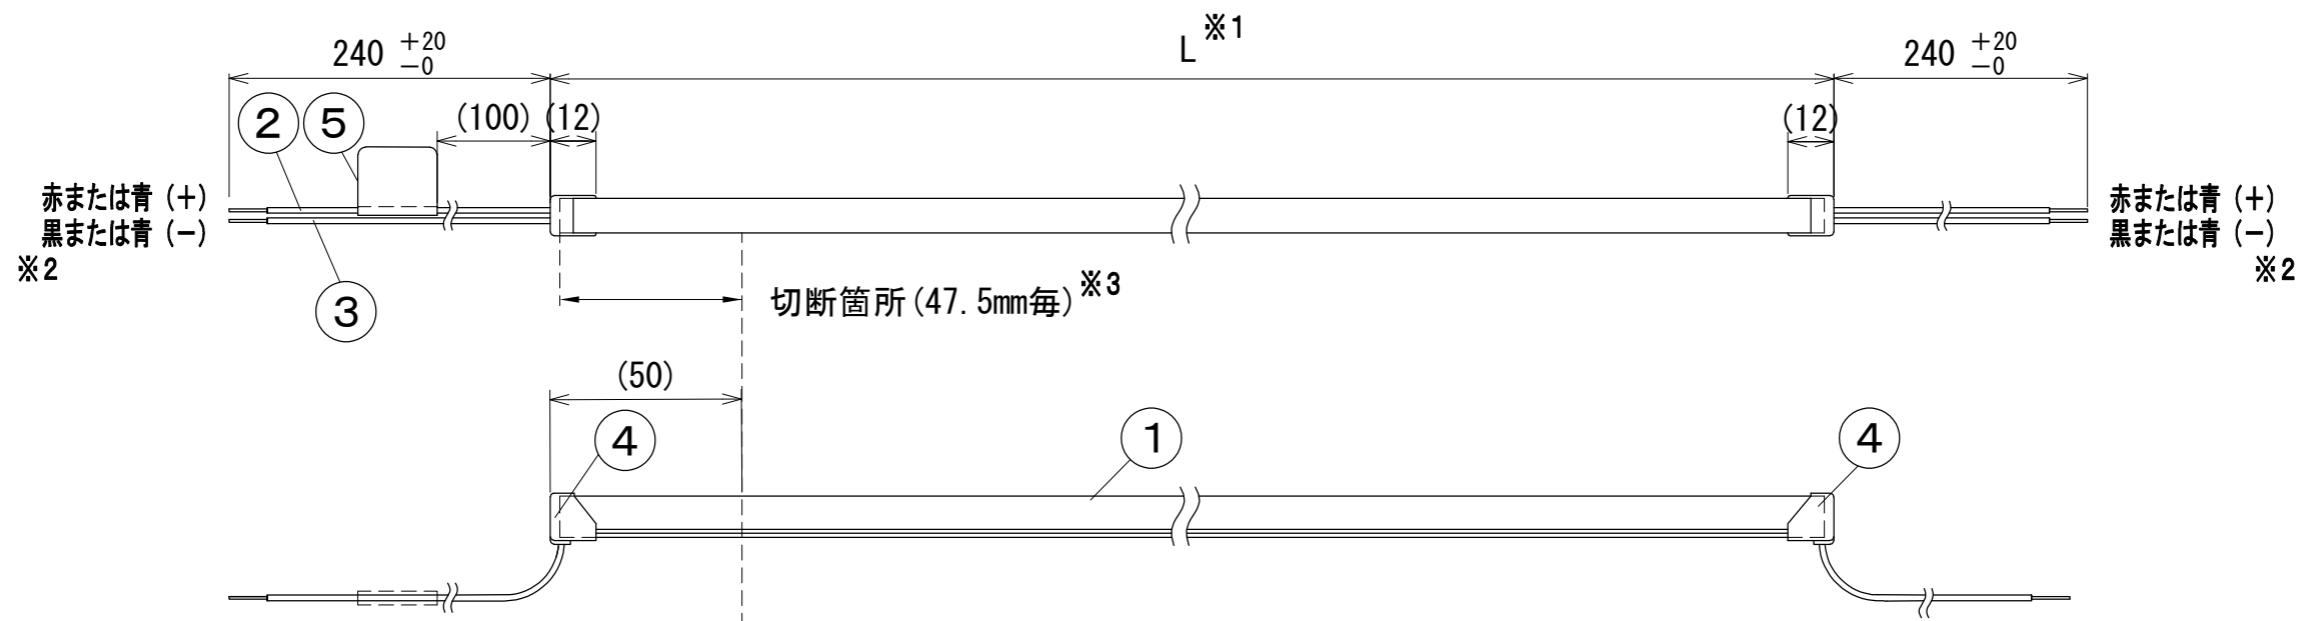

納入仕様図面

【銘板】

- 付属品 ●
- 取扱説明書 1枚
- 取扱注意書 1枚
- 端部処理用エンドキャップ 1個

色記号/色温度	光源色	平均演色評価数 Ra
L22/2200K	電球色	85
L24/2400K	電球色	85
L27/2700K	電球色	85
L30/3000K	電球色	85
WW34/3400K	温白色	85
W38/3800K	白色	85
N52/5200K	昼白色	85

- ※1 全長別公差
- ※2 電線色の組み合わせは[赤(+)&黒(-)]または[青(+)&青(-)]、何れかの組み合わせとなります。また、電線色の組み合わせが[青(+)&青(-)]の場合のみ、(+極性ラベルが貼付されます。
- ※3 全長53mmは切断不可となります。

全長L (mm)	公差 (mm)
53~955	+10, -15
1050~4993	+10, -35
5088~10028	+10, -65

【電源】 入力電圧DC24V 【使用場所】 屋外用

【特寸】 特寸は全長53・100・148・195・243・290・338・385・433・480・575・623・670・718・765・813・860・908・955・1050・1098・1145・1193・1240・1288・1335・1383・1430・1478・1573・1620・1668・1715・1763・1810・1858・1905・1953・2048・2095・2143・2190・2238・2285・2333・2380・2428・2475・2570・2618・2665・2713・2760・2808・2855・2903・2950・2998・3093・3140・3188・3235・3283・3330・3378・3425・3473・3520・3568・3615・3663・3710・3758・3805・3853・3900・3948・3995・4090・4138・4185・4233・4280・4328・4375・4423・4470・4518・4565・4613・4660・4708・4755・4803・4850・4898・4945・4993・5088・5135・5183・5230・5278・5325・5373・5420・5468・5515・5563・5610・5658・5705・5753・5800・5848・5895・5943・5990・6038・6085・6133・6180・6228・6275・6323・6370・6418・6465・6513・6560・6608・6655・6703・6750・6798・6845・6893・6940・6988・7035・7083・7130・7178・7225・7273・7320・7368・7415・7463・7510・7558・7605・7653・7700・7748・7795・7843・7890・7938・7985・8033・8080・8128・8175・8223・8270・8318・8365・8413・8460・8508・8555・8603・8650・8698・8745・8793・8840・8888・8935・8983・9030・9078・9125・9173・9220・9268・9315・9363・9410・9458・9505・9553・9600・9648・9695・9743・9790・9838・9885・9933・9980・10028mm。

番号	品名	個数	材料/材質/規格	備考
6	端部処理用エンドキャップ	1	シリコン	
5	銘板	1	PET	白色
4	エンドキャップ	2	シリコン	
3	電線	2	RSF0, 2mm ²	黒または青(-)※
2	電線	2	RSF0, 2mm ²	赤または青(+)*
1	本体	1	シリコン	

【特寸】 屋外用フレキシブルLEDモジュール
 名 称 FXA-T9-0000 (L22・L24・L27・L30・WW34・W38・N52)-WP
 単位 mm 尺度 1/2 (A3)