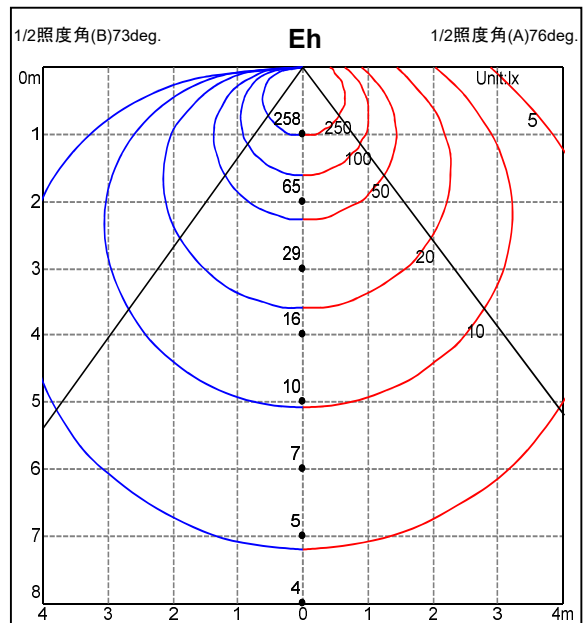

| | | | |
|----|--------------|--|--|
| 形式 | XC-LED2-969N | | |
|----|--------------|--|--|

| | | | |
|------|-----|----|--|
| 光源 | | | |
| 定格光束 | 860 | lm | |

| | | |
|------|-------|---|
| 器具効率 | 100.0 | % |
| 下方効率 | 95.5 | % |
| 上方効率 | 4.5 | % |

| | | | |
|--------|-----|---|--|
| 最大取付間隔 | | | |
| A断面 | 1.5 | H | |
| C断面 | 1.5 | H | |
| B断面 | 1.5 | H | |

| 角度 [deg.] | 光度 [cd/1000lm] |
|--------------|-------------------|
| 0 | 300 |
| 10 | 296 |
| 20 | 281 |
| 30 | 259 |
| 40 | 229 |
| 50 | 192 |
| 60 | 148 |
| 70 | 101 |
| 80 | 57 |
| 90 | 28 |
| 100 | 17 |
| 110 | 11 |
| 120 | 1 |
| 130 | 0 |
| 140 | 0 |
| 150 | 0 |
| 160 | 0 |
| 170 | 0 |
| 180 | 0 |