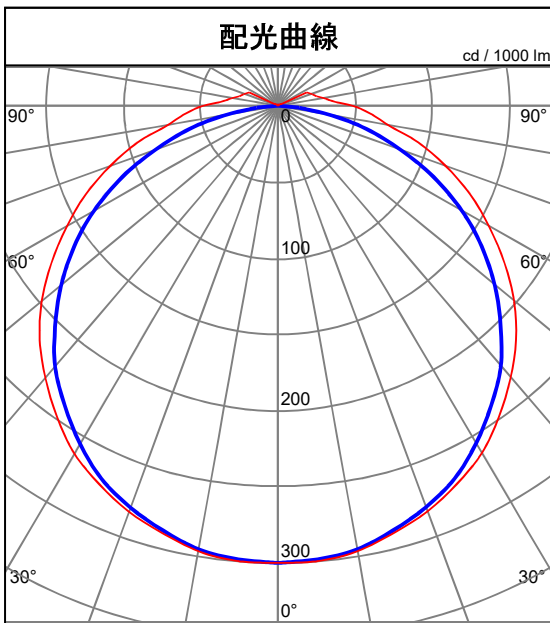

| | | | |
|----|--------------|--|--|
| 形式 | XC-LED2-969N | | |
|----|--------------|--|--|

| | | | |
|------|-----|----|--|
| 光源 | | | |
| 定格光束 | 860 | lm | |

| | | |
|------|-------|---|
| 器具効率 | 100.0 | % |
| 下方効率 | 95.5 | % |
| 上方効率 | 4.5 | % |

| | | | |
|--------|-----|---|--|
| 最大取付間隔 | | | |
| A断面 | 1.5 | H | |
| C断面 | 1.5 | H | |
| B断面 | 1.5 | H | |

| 角度 [deg.] | 光度 [cd/1000lm] |
|--------------|-------------------|
| 0 | 300 |
| 10 | 296 |
| 20 | 281 |
| 30 | 259 |
| 40 | 229 |
| 50 | 192 |
| 60 | 148 |
| 70 | 101 |
| 80 | 57 |
| 90 | 28 |
| 100 | 17 |
| 110 | 11 |
| 120 | 1 |
| 130 | 0 |
| 140 | 0 |
| 150 | 0 |
| 160 | 0 |
| 170 | 0 |
| 180 | 0 |