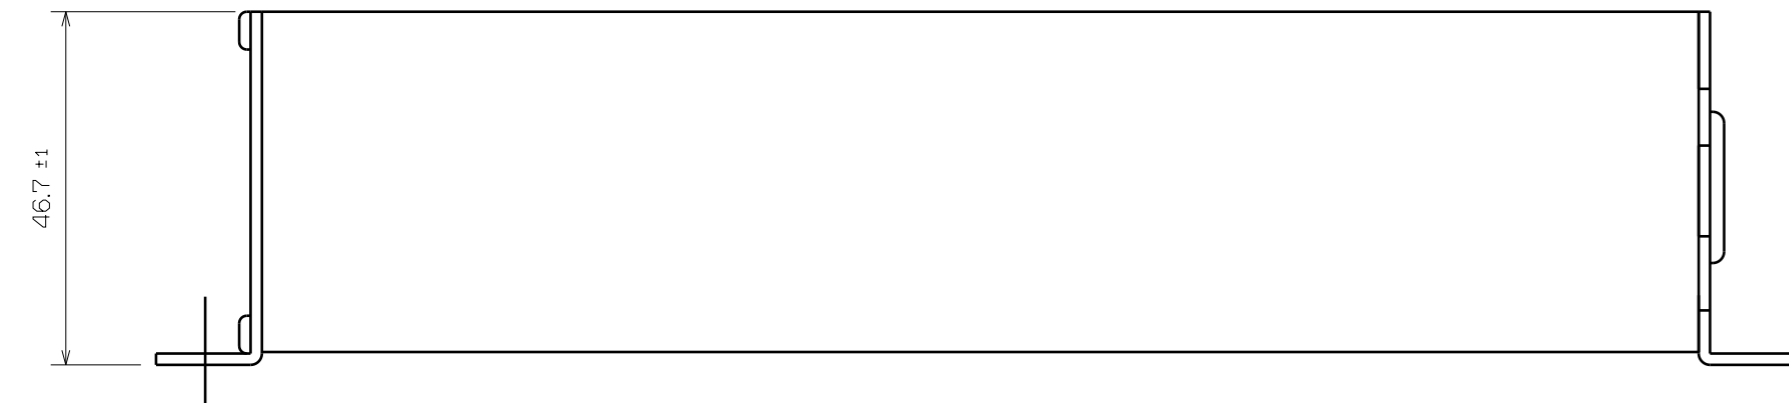

数量	No.	品名	品番	備考

•リード線

区分	色	入・出力	線種
入力線	黒	L	HKIV 1.25sq
	白	N	HKIV 1.25sq
接地線	黄/緑	接地	UL1015 AWG16
出力線	赤	⊕ 出力	UL1007 AWG16
	青	⊖ 出力	UL1007 AWG16

リード線端末処理は、ハクリのみ (接地線除く)

外形寸法	FTE4-700-210NF W218XH85XD46.7mm
重量	1300g
定格入力電圧	AC100~240V
定格入力容量	170VA
出力電圧範囲	125~210V
出力電流	定電流 DC700mA
動作周囲温度	-20~50℃
環境仕様	耐水形・器具内

△	・	特記外の面取					
△	・	特記外の仕上					
記号	年月日	改訂	氏名	製・図	設計	検図	承認
				岡田	杉江	山本	鈴木
名称	定電流電源 DC700mA 125~210V			材質/表面処理		図番 FTE4-700 -210NF	