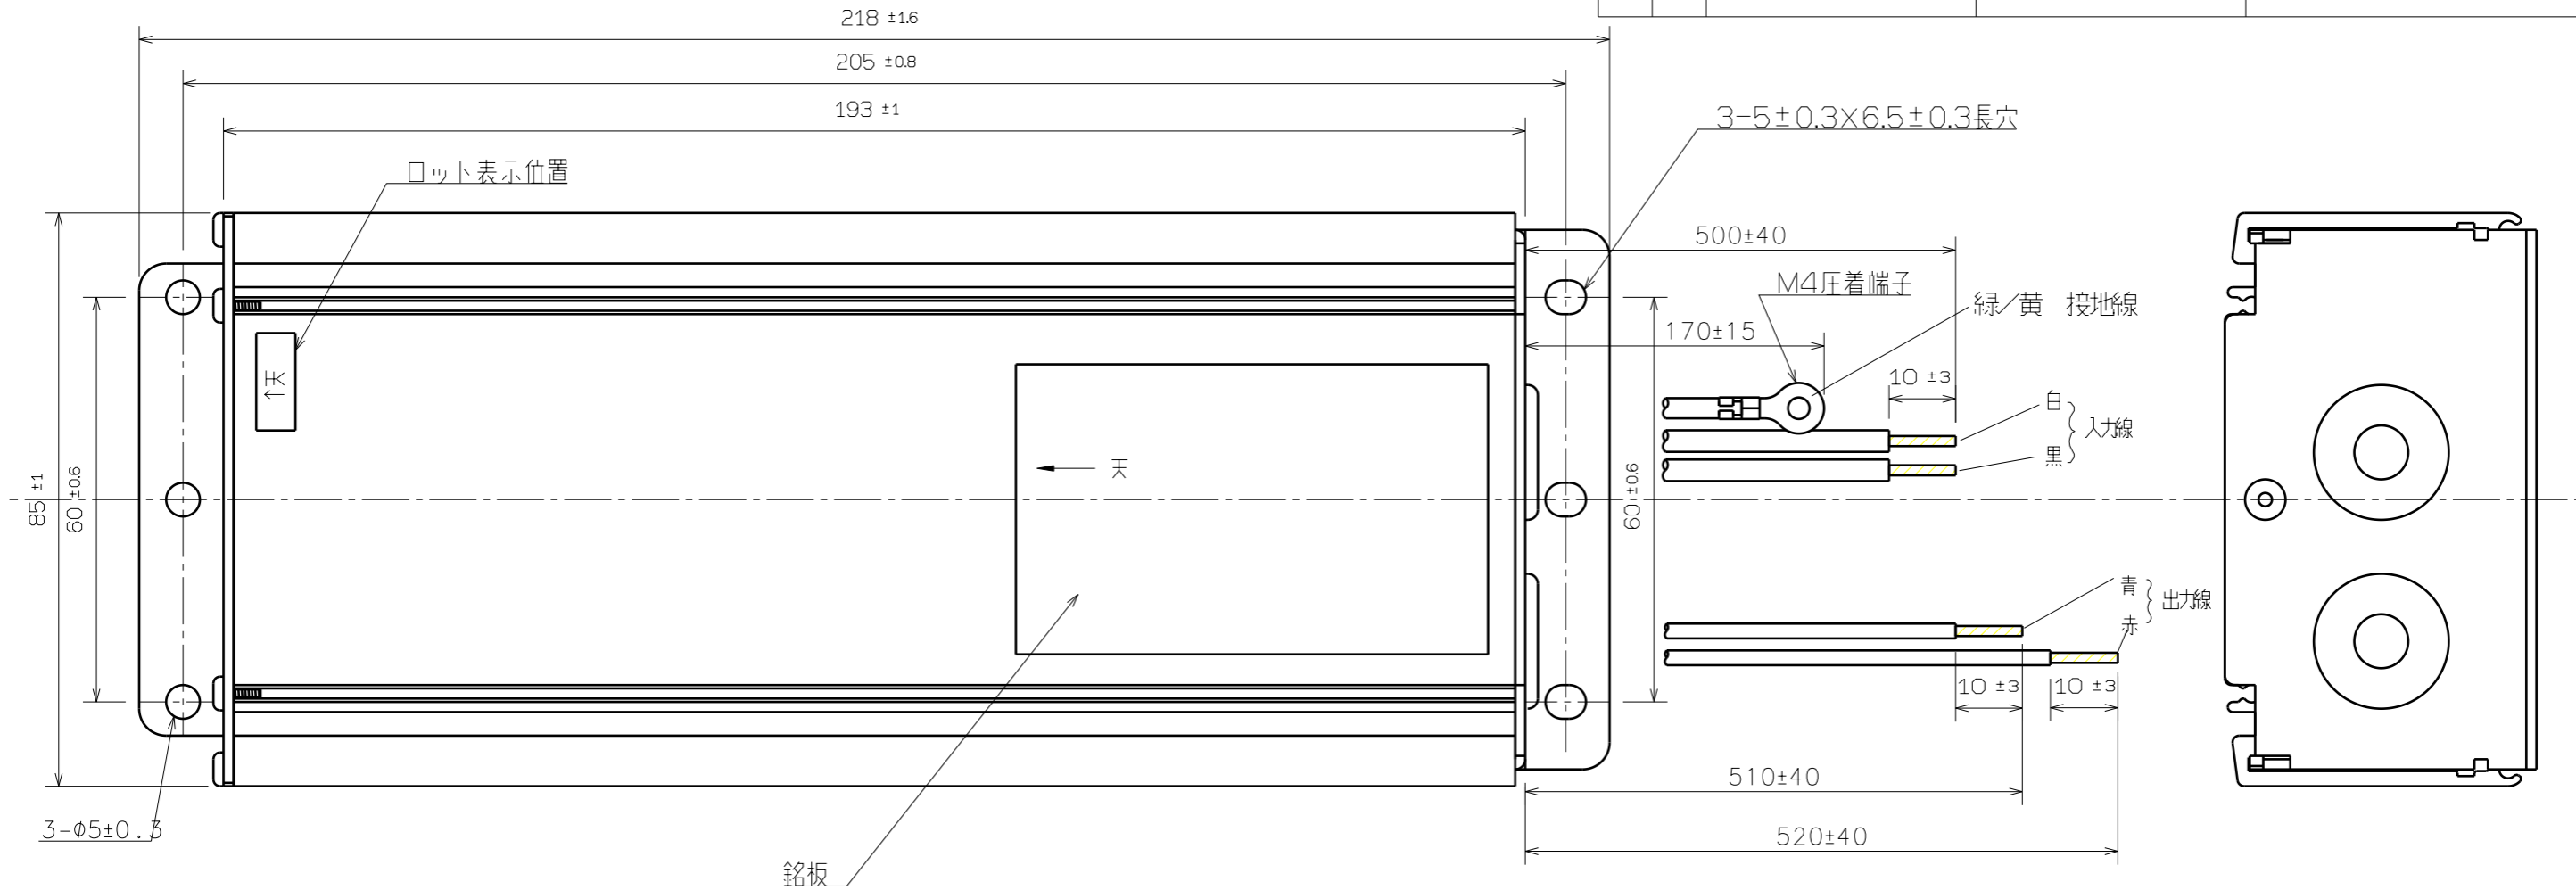

数量	No.	品名	品番	備考

•リード線

区分	色	入・出力	線種
入力線	黒	L	HKIV 1.25sq
	白	N	HKIV 1.25sq
接地線	黄/緑	接地	UL1015 AWG16
出力線	赤	⊕ 出力	UL1007 AWG16
	青	⊖ 出力	UL1007 AWG16

リード線端末処理は、ハクリのみ (接地線除く)

外形寸法	FTE4-700-210NF W218XH85XD46.7mm
重量	1300g
定格入力電圧	AC100~240V
定格入力容量	170VA
出力電圧範囲	125~210V
出力電流	定電流 DC700mA
動作周囲温度	-20~50℃
環境仕様	耐水形・器具内

△	・	特記外の面取					
△	・	特記外の仕上					
記号	年月日	改訂	氏名	製・図	設計	検図	承認
				岡田	杉江	山本	鈴木
名称	定電流電源 DC700mA 125~210V			材質/表面処理		図番 FTE4-700 -210NF	