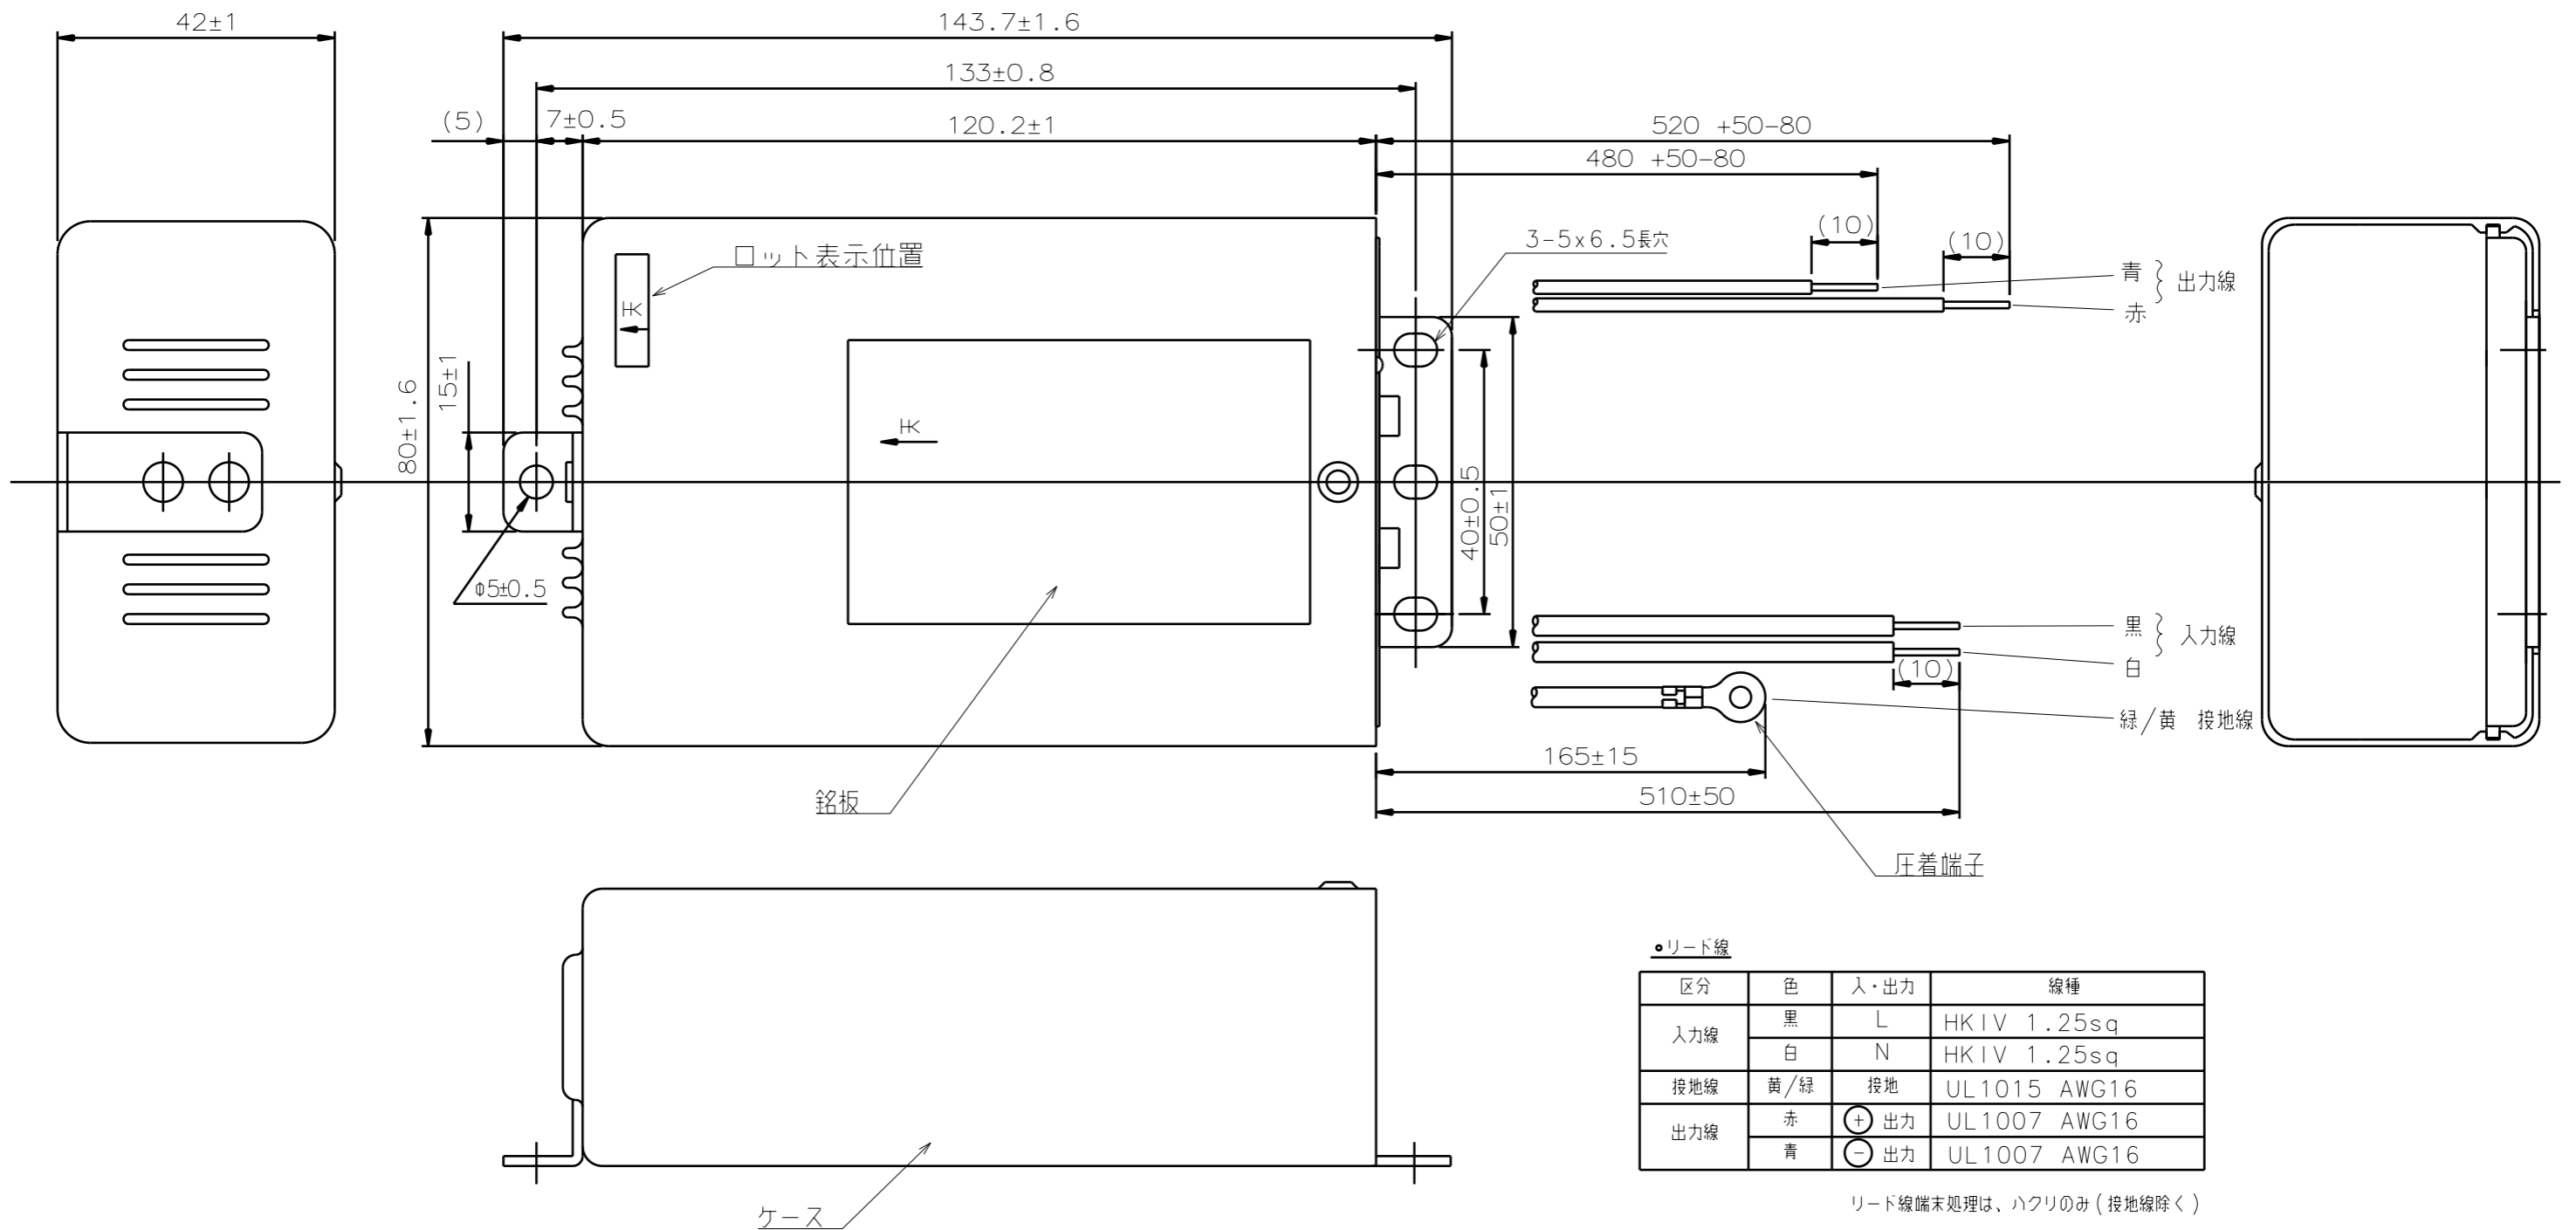

数量	No.	品名	品番	備考

外形寸法	Fβ2-700-130NF W143.7xH80xD42mm
重量	750g
定格入力電圧	AC100~240V
定格入力容量	102VA
出力電圧範囲	60~130V
出力電流	定電流 DC700mA
動作周囲温度	-20~50℃
環境仕様	耐水型・器具内

△	・	・	特記の面取						
△	・	・	特記の仕上						
△	・	・	製・図	設計	検図	承認			
記号	年月日	改訂	氏名	岡田	杉江	岡田	山本	尺度	FREE
名称	定電流電源			材質/表面処理			図番		
	DC700mA 60~130V			—			Fβ2-700-130NF		