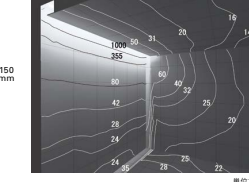

Seamlessline LED 照明器具

SFL

- N / 5000K
- W / 4200K
- WW / 3500K
- L30 / 3000K
- L28 / 2800K
- L24 / 2400K

SFL 1469		W	S (例)	色記号:色温度	カバー
製品種別	サイズ(L)				
307 (569) (344) (607) (382) (644) (419) (682) (457) (719) 494 (757) (532) (794)	832 (1094) (869) (1132) (907) (1169) (944) (1207) 982 1244 (1)は特寸 (1019) (1282) (1057) (1319)	N : 5000K W : 4200K WW : 3500K L30 : 3000K L28 : 2800K L24 : 2400K	D:ドーム型 カバー S:スクエア 型カバー		

埋め込み最小施工寸法

寸法図

形式 (□:色記号 ■:カバー記号)	サイズ L(mm)	質量 (kg)	入力 電圧 AC(V)	入力 電流 (A)	入力 電力 (W)	全光束(m) N(S500K) ≒	希望 小売価格 (円)	色記号(色温度K) 平均演色評価数(Ra)					
								N(S500K) Ra86	W(4200K) Ra86	WW(3500K) Ra86	L30(3000K) Ra83	L28(2800K) Ra83	L24(2400K) Ra83
SFL 307□□■	307	0.11		0.05	4.5	500	13,500	△	△	△	△	△	△
SFL 494□□■	494	0.19		0.08	7.4	820	15,200	△	△	△	△	△	△
SFL 832□□■	832	0.30		0.13	12.5	1410	19,300	△	△	△	△	△	△
SFL 982□□■	982	0.35	100	0.15	14.2	1600	21,900	△	△	△	△	△	△
SFL 1169□□■	1169	0.41		0.17	16.3	1840	24,400	△	△	△	△	△	△
SFL 1244□□■	1244	0.44		0.18	17.1	1930	26,700	△	△	△	△	△	△
SFL 1469□□■	1469	0.51		0.20	19.6	2220	29,600	△	△	△	△	△	△

40000h 5c-35c

POINT

1.コンパクト設計

2.カバーは2種類

3.埋め込み取り付け可能

4.電源コネクタは器具内へ簡単収納

5.光が途切れないシームレスなリアライティング

照度分布 (SFL982NSx3灯)

コープ照明

コーニス照明

配光特性(SFL982NS)

配光曲線

水平面照度曲線

配光特性(SFL982ND)

配光曲線

水平面照度曲線

オプションパーツ

電源渡りコード SK2P

接続コード DK2P 2500片切り

SFLMG サドル

マグネット受け金具FLMG

SFL落下防止サドル SFL-SRB

取り付けパーツーワ 3P.302

●LEDにはバリエーションがあるため、発光色、明るさが異なる場合があります。ご了承ください。 ●希望小売価格には消費税は含まれておりません。 ●仕様と価格と希望小売価格は予告なく変更することがあります。