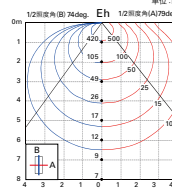

Seamlessline LED 照明器具

SFL

- N / 5000K
- W / 4200K
- WW / 3500K
- L30 / 3000K
- L28 / 2800K
- L24 / 2400K

SFL 1469		W	S (例)	色記号:色温度	カバー
製品種別	サイズ(L)				
307 (569) (344) (607) (382) (644) (419) (682) (457) (719) 494 (757) (532) (794)	832 (1094) (869) (1132) (907) (1169) (944) (1207) 982 1244 (1)は特寸 (1019) (1282) (1057) (1319)	N : 5000K W : 4200K WW : 3500K L30 : 3000K L28 : 2800K L24 : 2400K	D:ドーム型 カバー S:スクエア 型カバー		

埋め込み最小施工寸法

寸法図

形式 (□:色記号 ■:カバー記号)	サイズ L(mm)	質量 (kg)	入力 電圧 AC(V)	入力 電流 (A)	入力 電力 (W)	全光束(m) N(S500K) ≒	希望 小売価格 (円)	色記号(色温度K) 平均演色評価数(Ra)					
								N(S500K) Ra86	W(4200K) Ra86	WW(3500K) Ra86	L30(3000K) Ra83	L28(2800K) Ra83	L24(2400K) Ra83
SFL 307□□■	307	0.11		0.05	4.5	500	13,500	△	△	△	△	△	△
SFL 494□□■	494	0.19		0.08	7.4	820	15,200	△	△	△	△	△	△
SFL 832□□■	832	0.30		0.13	12.5	1410	19,300	△	△	△	△	△	△
SFL 982□□■	982	0.35	100	0.15	14.2	1600	21,900	△	△	△	△	△	△
SFL 1169□□■	1169	0.41		0.17	16.3	1840	24,400	△	△	△	△	△	△
SFL 1244□□■	1244	0.44		0.18	17.1	1930	26,700	△	△	△	△	△	△
SFL 1469□□■	1469	0.51		0.20	19.6	2220	29,600	△	△	△	△	△	△

40000h 5c-35c

POINT

1.コンパクト設計

2.カバーは2種類

3.埋め込み取り付け可能

4.電源コネクタは器具内へ簡単収納

5.光が途切れないシームレスなリアライティング

照度分布 (SFL982NSx3灯)

コープ照明

コーニス照明

配光特性(SFL982NS)

配光曲線

水平面照度曲線

配光特性(SFL982ND)

配光曲線

水平面照度曲線

オプションパーツ

電源渡りコード SK2P

接続コード DK2P 2500片切り

SFLMG サドル

マグネット受け金具FLMG

SFL落下防止サドル SFL-SRB

取り付けパーツーワ 3P.302

●LEDにはバリエーションがあるため、発光色、明るさが異なる場合があります。ご了承ください。 ●希望小売価格には消費税は含まれておりません。 ●仕様と価格と希望小売価格は予告なく変更することがあります。