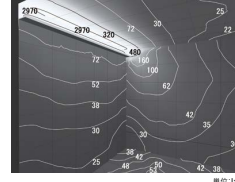

照度分布 (SFL982NSx3灯)

コープ照明