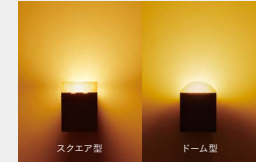

2.カバーは2種類

用途に合わせて2種類から選べます