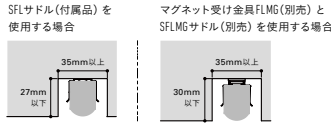

埋め込み最小施工寸法