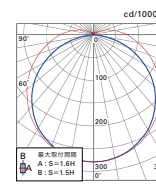

配光特性(SFL982ND)

配光曲線