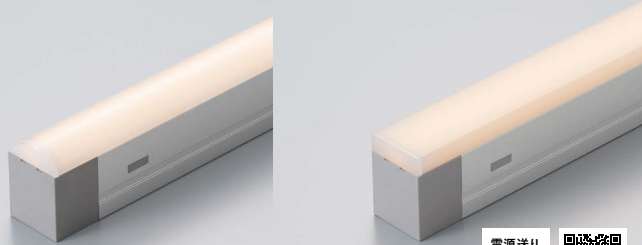

Seamlessline LED 照明器具

SFL

ドーム型カバー (D)

スクエア型カバー (S)

- N / 5000K
- W / 4200K
- WW / 3500K
- L30 / 3000K
- L28 / 2800K
- L24 / 2400K

SFL 1469		W	S (例)	色記号:色温度	カバー
製品種別	サイズ(L)				
307 (569) (344) (607) (382) (644) (419) (682) (457) (719) 494 (757) (532) (794)	832 (1094) (869) (1132) (907) (1169) (944) (1207) 982 1244 (1)は特寸 (1019) (1282) (1057) (1319)	N : 5000K W : 4200K WW : 3500K L30 : 3000K L28 : 2800K L24 : 2400K	D:ドーム型 カバー S:スクエア 型カバー		

埋め込み最小施工寸法

寸法図