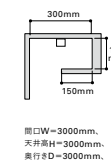

Seamlessline LED 照明器具

SFL

- N / 5000K
- W / 4200K
- WW / 3500K
- L30 / 3000K
- L28 / 2800K
- L24 / 2400K

SFL 1469		W	S (例)	色記号:色温度	カバー
製品種別	サイズ(L)				
307 (569) (344) (607) (382) (644) (419) (682) (457) (719) 494 (757) (532) (794)	832 (1094) (869) (1132) (907) (1169) (944) (1207) 982 1244 (1)は特寸 (1019) (1282) (1057) (1319)	N : 5000K W : 4200K WW : 3500K L30 : 3000K L28 : 2800K L24 : 2400K	D:ドーム型 カバー S:スクエア 型カバー		

埋め込み最小施工寸法

寸法図

形式 (□:色記号 ■:カバー記号)	サイズ L(mm)	質量 (kg)	入力 電圧 AC(V)	入力 電流 (A)	入力 電力 (W)	全光束(m) N(S500K) ≒	希望 小売価格 (円)	色記号(色温度K) 平均演色評価数(Ra)					
								N(S500K) Ra86	W(4200K) Ra86	WW(3500K) Ra86	L30(3000K) Ra83	L28(2800K) Ra83	L24(2400K) Ra83
SFL 307□□■	307	0.11		0.05	4.5	500	13,500	△	△	△	△	△	△
SFL 494□□■	494	0.19		0.08	7.4	820	15,200	△	△	△	△	△	△
SFL 832□□■	832	0.30		0.13	12.5	1410	19,300	△	△	△	△	△	△
SFL 982□□■	982	0.35	100	0.15	14.2	1600	21,900	△	△	△	△	△	△
SFL 1169□□■	1169	0.41		0.17	16.3	1840	24,400	△	△	△	△	△	△
SFL 1244□□■	1244	0.44		0.18	17.1	1930	26,700	△	△	△	△	△	△
SFL 1469□□■	1469	0.51		0.20	19.6	2220	29,600	△	△	△	△	△	△

40000h 5c-35c

POINT

1.コンパクト設計

2.カバーは2種類

3.埋め込み取り付け可能

4.電源コネクタは器具内へ簡単収納

5.光が途切れないシームレスなリアライティング

照度分布 (SFL982NSx3灯)

コープ照明

コーニス照明

配光特性(SFL982NS)

配光曲線

水平面照度曲線

配光特性(SFL982ND)

配光曲線

水平面照度曲線

オプションパーツ

電源渡りコード SK2P

接続コード DK2P 2500片切り

SFLMG サドル

マグネット受け金具FLMG

SFL落下防止サドル SFL-SRB

取り付けパーツーワ 3P.302

●LEDにはバリエーションがあるため、発光色、明るさが異なる場合があります。ご了承ください。 ●希望小売価格には消費税は含まれておりません。 ●仕様と価格と希望小売価格は予告なく変更することがあります。