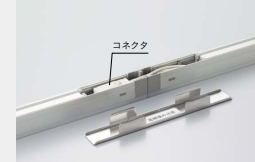

4.電源コネクタは器具内へ簡単収納

電源コネクタは器具内へ簡単に収めることができます