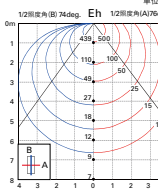

Seamlessline LED 照明器具

SFL

- N / 5000K
- W / 4200K
- WW / 3500K
- L30 / 3000K
- L28 / 2800K
- L24 / 2400K

SFL 1469		W	S (例)	色記号:色温度	カバー
製品種別	サイズ(L)				
307 (569) (344) (607) (382) (644) (419) (682) (457) (719) 494 (757) (532) (794)	832 (1094) (869) (1132) (907) (1169) (944) (1207) 982 1244 (1)は特寸 (1019) (1282) (1057) (1319)	N : 5000K W : 4200K WW : 3500K L30 : 3000K L28 : 2800K L24 : 2400K	D:ドーム型 カバー S:スクエア 型カバー		

埋め込み最小施工寸法

寸法図

形式 (□:色記号 ■:カバー記号)	サイズ L(mm)	質量 (kg)	入力 電圧 AC(V)	入力 電流 (A)	入力 電力 (W)	全光束(m) N(S500K) ≒	希望 小売価格 (円)	色記号(色温度K) 平均演色評価数(Ra)					
								N(S500K) Ra86	W(4200K) Ra86	WW(3500K) Ra86	L30(3000K) Ra83	L28(2800K) Ra83	L24(2400K) Ra83
SFL 307□□■	307	0.11		0.05	4.5	500	13,500	△	△	△	△	△	△
SFL 494□□■	494	0.19		0.08	7.4	820	15,200	△	△	△	△	△	△
SFL 832□□■	832	0.30		0.13	12.5	1410	19,300	△	△	△	△	△	△
SFL 982□□■	982	0.35	100	0.15	14.2	1600	21,900	△	△	△	△	△	△
SFL 1169□□■	1169	0.41		0.17	16.3	1840	24,400	△	△	△	△	△	△
SFL 1244□□■	1244	0.44		0.18	17.1	1930	26,700	△	△	△	△	△	△
SFL 1469□□■	1469	0.51		0.20	19.6	2220	29,600	△	△	△	△	△	△

40000h 5c-35c

POINT

1.コンパクト設計

2.カバーは2種類

3.埋め込み取り付け可能

4.電源コネクタは器具内へ簡単収納

5.光が途切れないシームレスなリアライティング

照度分布 (SFL982NSx3灯)

コープ照明

コーニス照明

配光特性(SFL982NS)

配光曲線

水平面照度曲線

配光特性(SFL982ND)

配光曲線

水平面照度曲線

オプションパーツ

電源渡りコード SK2P

接続コード DK2P 2500片切り

SFLMG サドル

マグネット受け金具FLMG

SFL落下防止サドル SFL-SRB

取り付けパーツーワ 3P.302

●LEDにはバリエーションがあるため、発光色、明るさが異なる場合があります。ご了承ください。 ●希望小売価格には消費税は含まれておりません。 ●仕様と価格と希望小売価格は予告なく変更することがあります。