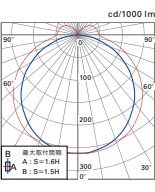

配光特性(SFL982NS)

配光曲線