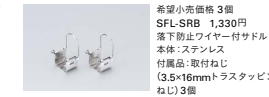

SFL落下防止サドル SFL-SRB