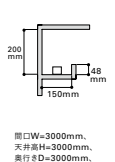

照度分布 (SFL982NSx3灯)

コープ照明