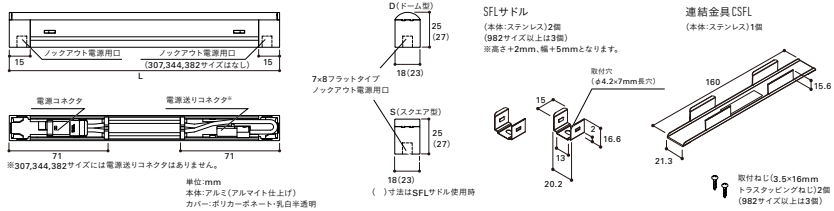

形式 (□:色記号 ■:カバー記号)	サイズ L(mm)	質量 (kg)	入力 電圧 AC(V)	入力 電流 (A)	入力 電力 (W)	全光束(m) N(S500K) ≒	希望 小売価格 (円)	色記号(色温度K) 平均演色評価数(Ra)					
								N(S500K) Ra86	W(4200K) Ra86	WW(3500K) Ra86	L30(3000K) Ra83	L28(2800K) Ra83	L24(2400K) Ra83
SFL 307□□■	307	0.11		0.05	4.5	500	13,500	△	△	△	△	△	△
SFL 494□□■	494	0.19		0.08	7.4	820	15,200	△	△	△	△	△	△
SFL 832□□■	832	0.30		0.13	12.5	1410	19,300	△	△	△	△	△	△
SFL 982□□■	982	0.35	100	0.15	14.2	1600	21,900	△	△	△	△	△	△
SFL 1169□□■	1169	0.41		0.17	16.3	1840	24,400	△	△	△	△	△	△
SFL 1244□□■	1244	0.44		0.18	17.1	1930	26,700	△	△	△	△	△	△
SFL 1469□□■	1469	0.51		0.20	19.6	2220	29,600	△	△	△	△	△	△

40000h 5c-35c

POINT

1.コンパクト設計

2.カバーは2種類

3.埋め込み取り付け可能

4.電源コネクタは器具内へ簡単収納

5.光が途切れないシームレスなリアライティング

照度分布 (SFL982NSx3灯)

コープ照明

コーニス照明

配光特性(SFL982NS)

配光曲線

水平面照度曲線

配光特性(SFL982ND)

配光曲線

水平面照度曲線

オプションパーツ

電源渡りコード SK2P

接続コード DK2P 2500片切り

SFLMG サドル

マグネット受け金具FLMG

SFL落下防止サドル SFL-SRB

取り付けパーツーワ 3P.302

●LEDにはバリエーションがあるため、発光色、明るさが異なる場合があります。ご了承ください。 ●希望小売価格には消費税は含まれておりません。 ●仕様と価格と希望小売価格は予告なく変更することがあります。