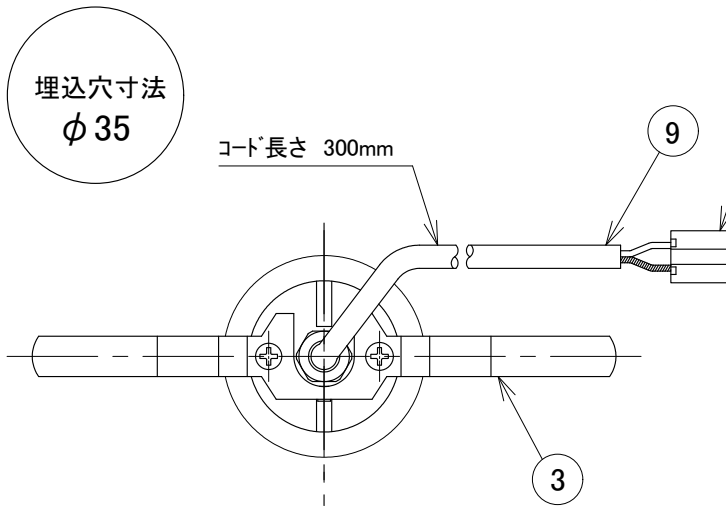

※改良の為、予告無く一部仕様変更する場合があります。ご了承下さい。

※専用直流電源ユニット(別売)MD-3100

※標準色白色塗装:N-93 7分ツヤケシ/日塗工

※標準色黒色塗装:N-10 5分ツヤケシ/日塗工