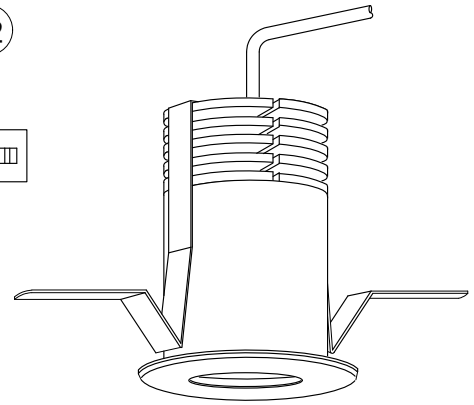

※改良の為、予告無く一部仕様変更する場合があります。ご了承下さい。

※専用直流電源ユニット(別売)MD-3100

※標準色白色塗装:N-93 7分ツヤケシ/日塗工

※標準色黒色塗装:N-10 5分ツヤケシ/日塗工

安全に関するご注意

- ・一般屋内用器具です。屋外や水気・湿気のある場所では使用しないで下さい。絶縁不良による感電の原因となります。
- ・口出し線を切断したり専用接続ケーブル以外のケーブルで延長したりしないで下さい。火災・感電及び照度の低下の原因となります。
- ・断熱・遮音施工のされた天井には使用しないで下さい。器具の異常や過熱による火災の原因となります。

[使用上のご注意]

- ・別途専用の直流電源ユニットが必要となります。
- ・器具に過剰な力が加わる恐れのある場所では使用しないで下さい。
- ・LEDには多少のバラツキがありますので、同一品番の製品であっても、製品ごとに発光色や明るさが異なる場合があります。ご了承下さい。
- ・調光器との併用の場合は別途ご相談下さい。

13				6	レンズ	照射角 12°		定格電圧	DC3.0V
12	コネクタ	ELR-02VF		5	LED基板		M-22-1	入力電流	DC0.6A
11	ナビビス	SUS304		4	ノズル		クロームメッキ	消費電力	DC1.8W
10	電源用ハーネス		L=300	3	取付バネ	SUS304	生地・脱脂処理	全光束	185lm
9	反射鏡	AL	標準色黒色塗装	2	化粧枠	AL	標準色白色塗装	色温度	2700K
8	ゴムパッキン		黒色ゴム	1	ヒートシンク	AL	黒色アルマイト	演色性	Ra80
7	ゴムスペーサー		黒色ゴム	部番	部品名	材質	備考	光源寿命	40,000時間
		器具重量	84.0 g	作図	光源	適合ランプ	LED1.8W×1灯 同梱	品番	
			20200924	承認	藤原	品名	ダウンライト	DX233W12D	