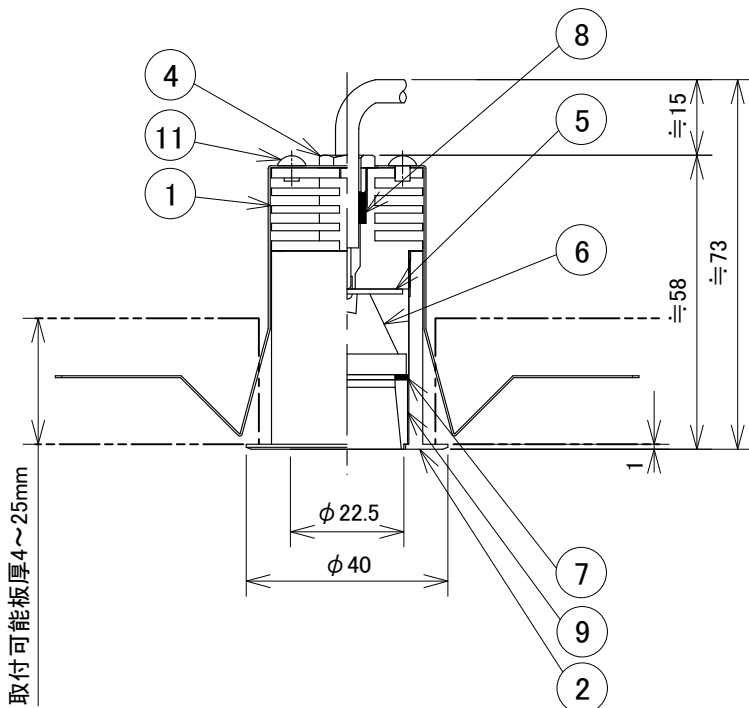

※改良の為、予告無く一部仕様変更する場合があります。ご了承下さい。

※専用直流電源ユニット(別売)MD-3100

※標準色白色塗装:N-93 7分ツヤケシ/日塗工

※標準色黒色塗装:N-10 5分ツヤケシ/日塗工