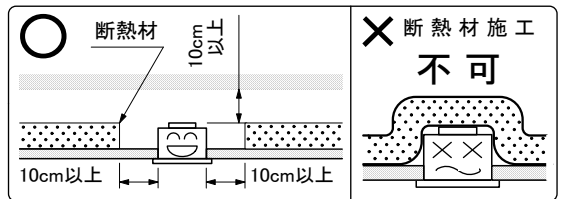

※改良の為、予告無く一部仕様変更する場合があります。ご了承下さい。

※専用直流電源ユニット(別売)MD-3100

※標準色白色塗装:N-93 7分ツヤケシ/日塗工

※標準色黒色塗装:N-10 5分ツヤケシ/日塗工

安全に関するご注意

- ・一般屋内用器具です。屋外や水気・湿気のある場所では使用しないで下さい。絶縁不良による感電の原因となります。
- ・口出し線を切断したり専用接続ケーブル以外のケーブルで延長したりしないで下さい。火災・感電及び照度の低下の原因となります。
- ・断熱・遮音施工のされた天井には使用しないで下さい。器具の異常や過熱による火災の原因となります。

[使用上のご注意]

- ・別途専用の直流電源ユニットが必要となります。
- ・器具に過剰な力が加わる恐れのある場所では使用しないで下さい。
- ・LEDには多少のバラツキがありますので、同一品番の製品であっても、製品ごとに発光色や明るさが異なる場合があります。ご了承下さい。
- ・調光器との併用の場合は別途ご相談下さい。

13				6	レンズ	照射角 12°		定格電圧	DC3.0V
12	コネクタ	ELR-02VF		5	LED基板		M-22-1	入力電流	DC0.6A
11	ナビビス	SUS304		4	ノズル		クロームメッキ	消費電力	DC1.8W
10	電源用ハーネス		L=300	3	取付バネ	SUS304	生地・脱脂処理	全光束	185lm
9	反射鏡	AL	標準色黒色塗装	2	化粧枠	AL	標準色白色塗装	色温度	2700K
8	ゴムパッキン		黒色ゴム	1	ヒートシンク	AL	黒色アルマイト	演色性	Ra80
7	ゴムスペーサー		黒色ゴム	部番	部品名	材質	備考	光源寿命	40,000時間
		器具重量	84.0 g	作図	光源	適合ランプ	LED1.8W×1灯 同梱	品番	
			20200924	承認	藤原	品名	ダウンライト	DX233W12D	