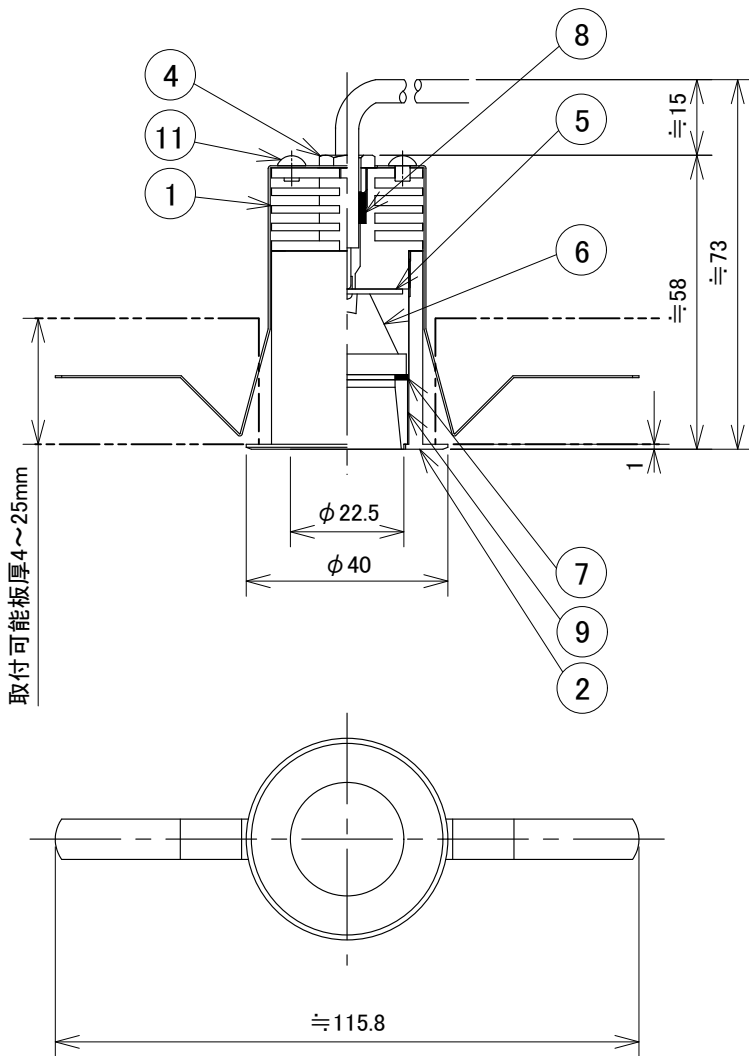

※改良の為、予告無く一部仕様変更する場合があります。ご了承下さい。

埋込穴寸法  
φ35

※専用直流電源ユニット(別売)MD-3100  
※標準色黒色塗装:N-10 ※フツケシ/日塗工

**安全に関するご注意**

- ・一般屋内用器具です。屋外や水気・湿気のある場所では使用しないで下さい。絶縁不良による感電の原因となります。
- ・口出し線を切断したり専用接続ケーブル以外のケーブルで延長したりしないで下さい。火災・感電及び照度の低下の原因となります。
- ・断熱・遮音施工のされた天井には使用しないで下さい。器具の異常や過熱による火災の原因となります。

[ 使用上のご注意 ]

- ・別途専用の直流電源ユニットが必要となります。
- ・器具に過剰な力が加わる恐れのある場所では使用しないで下さい。
- ・LEDには多少のバラツキがありますので、同一品番の製品であっても、製品ごとに発光色や明るさが異なる場合があります。ご了承下さい。
- ・調光器との併用の場合は別途ご相談下さい。

13				6	レンズ	照射角 12°		定格電圧	DC3.0V
12	コネクタ	ELR-02VF		5	LED基板		M-22-1	入力電流	DC0.6A
11	ナビビス	SUS304		4	ノズル		クロームメッキ	消費電力	DC1.8W
10	電源用ハーネス		黒色ゴム	3	取付バネ	SUS304	生地・脱脂処理	全光束	195lm
9	反射鏡	AL	標準色黒色塗装	2	化粧枠	AL	標準色黒色塗装	色温度	3000K
8	ゴムパッキン		黒色ゴム	1	ヒートシンク	AL	黒色アルマイト	演色性	Ra80
7	ゴムスペーサー		黒色ゴム	部番	部品名	材質	備考	光源寿命	40,000時間
		器具重量 84.0 g	作図	光源		適合ランプ	LED1.8W×1灯 同梱	品番	DX233B12L
		20200924	承認	藤原		品名	ダウンライト		