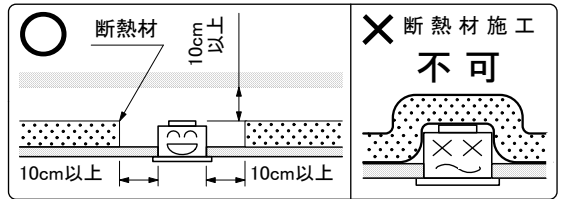

※改良の為、予告無く一部仕様変更する場合があります。ご了承下さい。

埋込穴寸法  
φ35

※専用直流電源ユニット(別売)MD-3100  
※標準色黒色塗装:N-10 ※フツケシ/日塗工

**安全に関するご注意**

- ・一般屋内用器具です。屋外や水気・湿気のある場所では使用しないで下さい。絶縁不良による感電の原因となります。
- ・口出し線を切断したり専用接続ケーブル以外のケーブルで延長したりしないで下さい。火災・感電及び照度の低下の原因となります。
- ・断熱・遮音施工のされた天井には使用しないで下さい。器具の異常や過熱による火災の原因となります。

[ 使用上のご注意 ]

- ・別途専用の直流電源ユニットが必要となります。
- ・器具に過剰な力が加わる恐れのある場所では使用しないで下さい。
- ・LEDには多少のバラツキがありますので、同一品番の製品であっても、製品ごとに発光色や明るさが異なる場合があります。ご了承下さい。
- ・調光器との併用の場合は別途ご相談下さい。

13				6	レンズ	照射角 12°		定格電圧	DC3.0V
12	コネクタ	ELR-02VF		5	LED基板		M-22-1	入力電流	DC0.6A
11	ナビビス	SUS304		4	ノズル		クロームメッキ	消費電力	DC1.8W
10	電源用ハーネス		黒色ゴム	3	取付バネ	SUS304	生地・脱脂処理	全光束	195lm
9	反射鏡	AL	標準色黒色塗装	2	化粧枠	AL	標準色黒色塗装	色温度	3000K
8	ゴムパッキン		黒色ゴム	1	ヒートシンク	AL	黒色アルマイト	演色性	Ra80
7	ゴムスペーサー		黒色ゴム	部番	部品名	材質	備考	光源寿命	40,000時間
		器具重量 84.0 g	作図	光源		適合ランプ	LED1.8W×1灯 同梱	品番	DX233B12L
		20200924	承認	藤原		品名	ダウンライト		