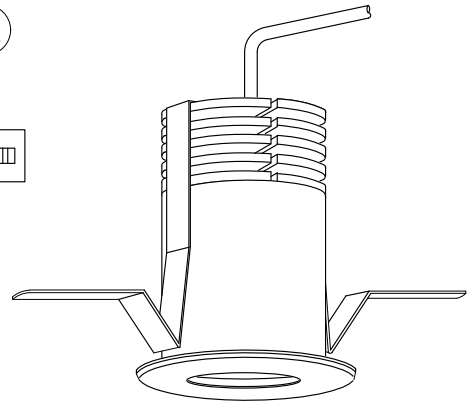

※改良の為、予告無く一部仕様変更する場合があります。ご了承下さい。

埋込穴寸法  
φ35

※専用直流電源ユニット(別売)MD-3100  
※標準色黒色塗装:N-10 ※フツケシ/日塗工

**安全に関するご注意**

- ・一般屋内用器具です。屋外や水気・湿気のある場所では使用しないで下さい。絶縁不良による感電の原因となります。
- ・口出し線を切断したり専用接続ケーブル以外のケーブルで延長したりしないで下さい。火災・感電及び照度の低下の原因となります。
- ・断熱・遮音施工のされた天井には使用しないで下さい。器具の異常や過熱による火災の原因となります。

[ 使用上のご注意 ]

- ・別途専用の直流電源ユニットが必要となります。
- ・器具に過剰な力が加わる恐れのある場所では使用しないで下さい。
- ・LEDには多少のバラツキがありますので、同一品番の製品であっても、製品ごとに発光色や明るさが異なる場合があります。ご了承下さい。
- ・調光器との併用の場合は別途ご相談下さい。

13				6	レンズ	照射角 12°		定格電圧	DC3.0V
12	コネクタ	ELR-02VF		5	LED基板		M-22-1	入力電流	DC0.6A
11	ナビビス	SUS304		4	ノズル		クロームメッキ	消費電力	DC1.8W
10	電源用ハーネス		黒色ゴム	3	取付バネ	SUS304	生地・脱脂処理	全光束	195lm
9	反射鏡	AL	標準色黒色塗装	2	化粧枠	AL	標準色黒色塗装	色温度	3000K
8	ゴムパッキン		黒色ゴム	1	ヒートシンク	AL	黒色アルマイト	演色性	Ra80
7	ゴムスペーサー		黒色ゴム	部番	部品名	材質	備考	光源寿命	40,000時間
		器具重量 84.0 g	作図	光源		適合ランプ	LED1.8W×1灯 同梱	品番	DX233B12L
		20200924	承認	藤原		品名	ダウンライト		