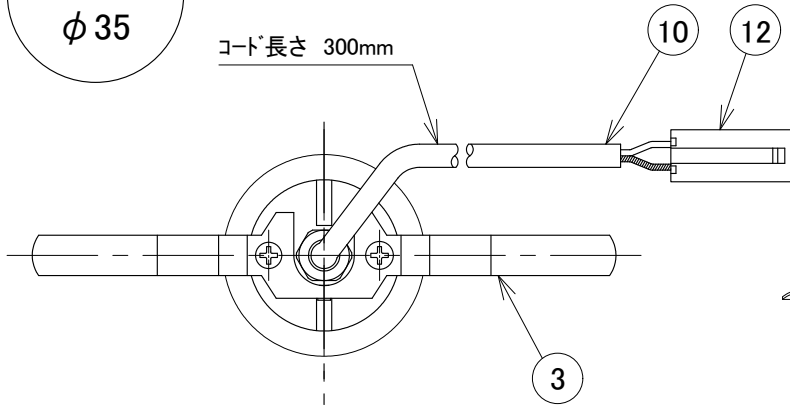

※改良の為、予告無く一部仕様変更する場合があります。ご了承下さい。

埋込穴寸法  
φ35

※専用直流電源ユニット(別売)MD-3100  
※標準色黒色塗装:N-10 ※フツケシ/日塗工

**安全に関するご注意**

- ・一般屋内用器具です。屋外や水気・湿気のある場所では使用しないで下さい。絶縁不良による感電の原因となります。
- ・口出し線を切断したり専用接続ケーブル以外のケーブルで延長したりしないで下さい。火災・感電及び照度の低下の原因となります。
- ・断熱・遮音施工のされた天井には使用しないで下さい。器具の異常や過熱による火災の原因となります。

[ 使用上のご注意 ]

- ・別途専用の直流電源ユニットが必要となります。
- ・器具に過剰な力が加わる恐れのある場所では使用しないで下さい。
- ・LEDには多少のバラツキがありますので、同一品番の製品であっても、製品ごとに発光色や明るさが異なる場合があります。ご了承下さい。
- ・調光器との併用の場合は別途ご相談下さい。

13				6	レンズ	照射角 12°		定格電圧	DC3.0V
12	コネクタ	ELR-02VF		5	LED基板		M-22-1	入力電流	DC0.6A
11	ナビビス	SUS304		4	ノズル		クロームメッキ	消費電力	DC1.8W
10	電源用ハーネス		黒色ゴム	3	取付バネ	SUS304	生地・脱脂処理	全光束	195lm
9	反射鏡	AL	標準色黒色塗装	2	化粧枠	AL	標準色黒色塗装	色温度	3000K
8	ゴムパッキン		黒色ゴム	1	ヒートシンク	AL	黒色アルマイト	演色性	Ra80
7	ゴムスペーサー		黒色ゴム	部番	部品名	材質	備考	光源寿命	40,000時間
		器具重量 84.0 g	作図	光源		適合ランプ	LED1.8W×1灯 同梱	品番	DX233B12L
		20200924	承認	藤原		品名	ダウンライト		