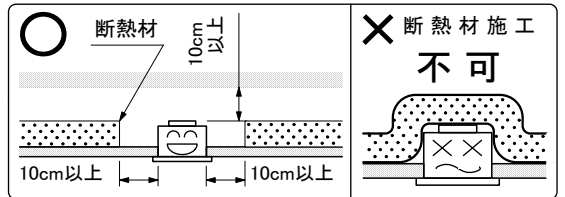

※改良の為、予告無く一部仕様変更する場合があります。ご了承下さい。

※専用直流電源ユニット(別売)MD-3100
 ※標準色黒色塗装:N-10 ※分ツケシ/日塗工

安全に関するご注意

- ・一般屋内用器具です。屋外や水気・湿気のある場所では使用しないで下さい。絶縁不良による感電の原因となります。
- ・口出し線を切断したり専用接続ケーブル以外のケーブルで延長したりしないで下さい。火災・感電及び照度の低下の原因となります。
- ・断熱・遮音施工のされた天井には使用しないで下さい。器具の異常や過熱による火災の原因となります。

[使用上のご注意]

- ・別途専用の直流電源ユニットが必要となります。
- ・器具に過剰な力が加わる恐れのある場所では使用しないで下さい。
- ・LEDには多少のバラツキがありますので、同一品番の製品であっても、製品ごとに発光色や明るさが異なる場合があります。ご了承下さい。
- ・調光器との併用の場合は別途ご相談下さい。

13				6	レンズ	照射角 12°		定格電圧	DC3.0V
12	コネクタ	ELR-02VF		5	LED基板		M-22-1	入力電流	DC0.6A
11	ナビビス	SUS304		4	ノズル		クロームメッキ	消費電力	DC1.8W
10	電源用ハーネス		L=300	3	取付バネ	SUS304	生地・脱脂処理	全光束	185lm
9	反射鏡	AL	標準色黒色塗装	2	化粧枠	AL	標準色黒色塗装	色温度	2700K
8	ゴムパッキン		黒色ゴム	1	ヒートシンク	AL	黒色アルマイト	演色性	Ra80
7	ゴムスペーサー		黒色ゴム	部番	部品名	材質	備考	光源寿命	40,000時間
		器具重量 84.0 g	作図	光源	適合ランプ	LED1.8W×1灯 同梱	品番	DX233B12D	
		20200924	承認	藤原	品名	ダウンライト			