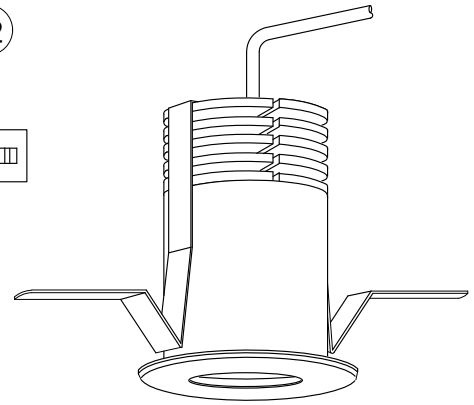

※改良の為、予告無く一部仕様変更する場合があります。ご了承下さい。

※専用直流電源ユニット(別売)MD-3100
 ※標準色黒色塗装:N-10 ※分ツケシ/日塗工

安全に関するご注意

- ・一般屋内用器具です。屋外や水気・湿気のある場所では使用しないで下さい。絶縁不良による感電の原因となります。
- ・口出し線を切断したり専用接続ケーブル以外のケーブルで延長したりしないで下さい。火災・感電及び照度の低下の原因となります。
- ・断熱・遮音施工のされた天井には使用しないで下さい。器具の異常や過熱による火災の原因となります。

[使用上のご注意]

- ・別途専用の直流電源ユニットが必要となります。
- ・器具に過剰な力が加わる恐れのある場所では使用しないで下さい。
- ・LEDには多少のバラツキがありますので、同一品番の製品であっても、製品ごとに発光色や明るさが異なる場合があります。ご了承下さい。
- ・調光器との併用の場合は別途ご相談下さい。

13				6	レンズ	照射角 12°		定格電圧	DC3.0V
12	コネクタ	ELR-02VF		5	LED基板		M-22-1	入力電流	DC0.6A
11	ナビビス	SUS304		4	ノズル		クロームメッキ	消費電力	DC1.8W
10	電源用ハーネス		L=300	3	取付バネ	SUS304	生地・脱脂処理	全光束	185lm
9	反射鏡	AL	標準色黒色塗装	2	化粧枠	AL	標準色黒色塗装	色温度	2700K
8	ゴムパッキン		黒色ゴム	1	ヒートシンク	AL	黒色アルマイト	演色性	Ra80
7	ゴムスペーサー		黒色ゴム	部番	部品名	材質	備考	光源寿命	40,000時間
		器具重量 84.0 g	作図	光源	適合ランプ	LED1.8W×1灯 同梱	品番	DX233B12D	
		20200924	承認	藤原	品名	ダウンライト			