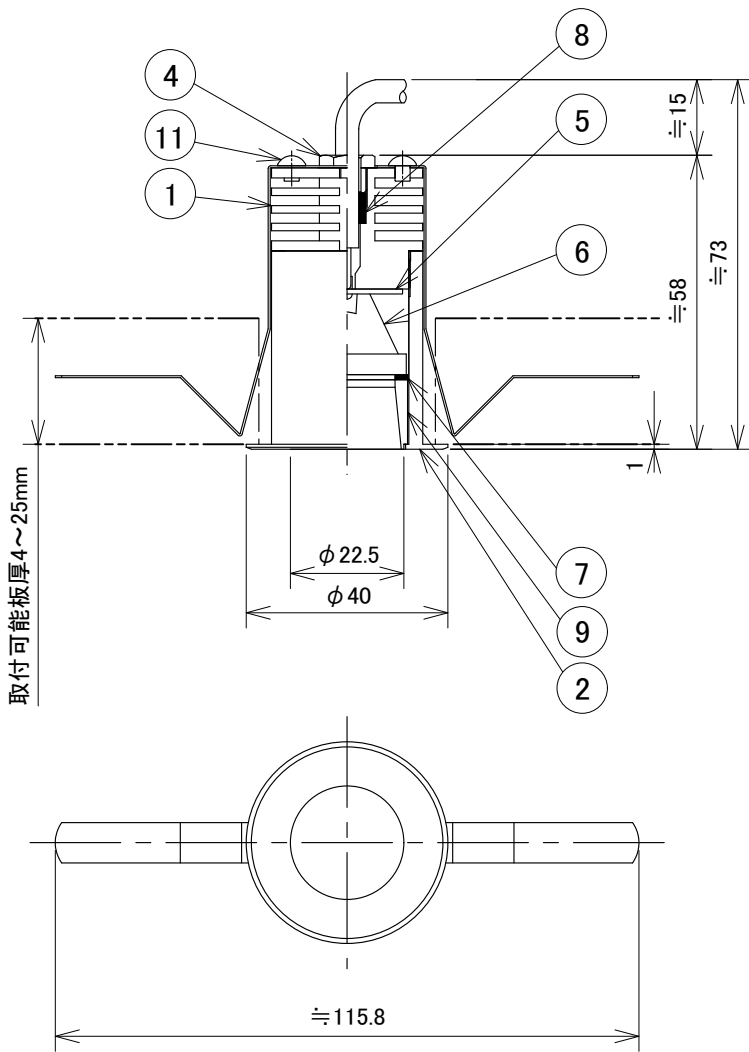

※改良の為、予告無く一部仕様変更する場合があります。ご了承下さい。

※専用直流電源ユニット(別売)MD-3100
※標準色黒色塗装:N-10 ※分ツケシ/日塗工