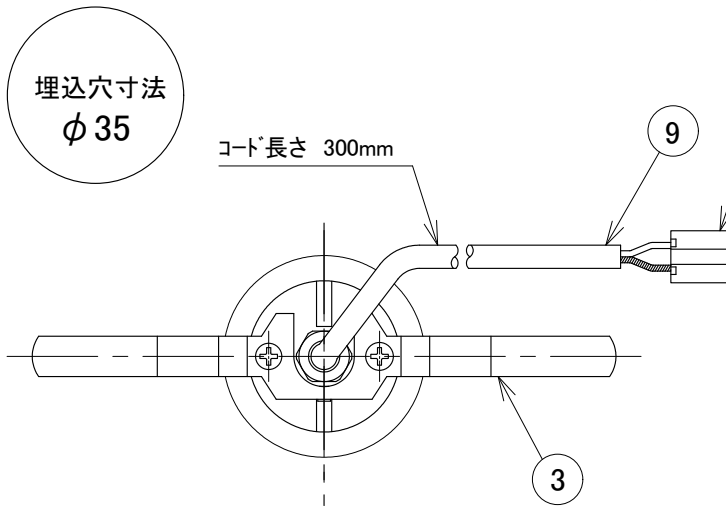

※改良の為、予告無く一部仕様変更する場合があります。ご了承下さい。

※専用直流電源ユニット(別売)MD-3100
※標準色黒色塗装:N-10 ※分ツケシ/日塗工