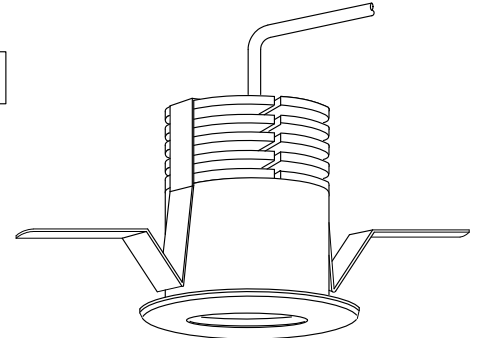

※改良の為、予告無く一部仕様変更する場合があります。ご了承下さい。

※専用直流電源ユニット(別売)MD-3100
 ※標準色白色塗装:N-93 7分ツヤケシ/日塗工

安全に関するご注意

- ・一般屋内用器具です。屋外や水気・湿気のある場所では使用しないで下さい。絶縁不良による感電の原因となります。
- ・口出し線を切断したり専用接続ケーブル以外のケーブルで延長したりしないで下さい。火災・感電及び照度の低下の原因となります。
- ・断熱・遮音施工のされた天井には使用しないで下さい。器具の異常や過熱による火災の原因となります。

[使用上のご注意]

- ・別途専用の直流電源ユニットが必要となります。
- ・器具に過剰な力が加わる恐れのある場所では使用しないで下さい。
- ・LEDには多少のバラツキがありますので、同一品番の製品であっても、製品ごとに発光色や明るさが異なる場合があります。ご了承下さい。
- ・調光器との併用の場合は別途ご相談下さい。

| | | | | | | | | |
|----|---------|-------------|----|--------|---------|---------------|-----------------|----------|
| 13 | | | 6 | レンズ | 照射角 20° | | 定格電圧 | DC3.0V |
| 12 | | | 5 | LED基板 | | M-22-1 | 入力電流 | DC0.6A |
| 11 | コネクタ | ELR-02VF | 4 | ノズル | | クロームメッキ | 消費電力 | DC1.8W |
| 10 | ナビビス | SUS304 | 3 | 取付バネ | SUS304 | 生地・脱脂処理 | 全光束 | 215lm |
| 9 | 電源用ハーネス | | 2 | 化粧枠 | AL | 標準色白色塗装 | 色温度 | 3000K |
| 8 | ゴムパッキン | 黒色ゴム | 1 | ヒートシンク | AL | 黒色アルマイト | 演色性 | Ra80 |
| 7 | ゴムスペーサー | 黒色ゴム | 部番 | 部品名 | 材質 | 備考 | 光源寿命 | 40,000時間 |
| | | 器具重量 70.0 g | 作図 | 光源 | 適合ランプ | LED1.8W×1灯 同梱 | 品番 DX203W20L | |
| | | 20200924 | 承認 | 藤原 | 品名 | ダウンライト | | |