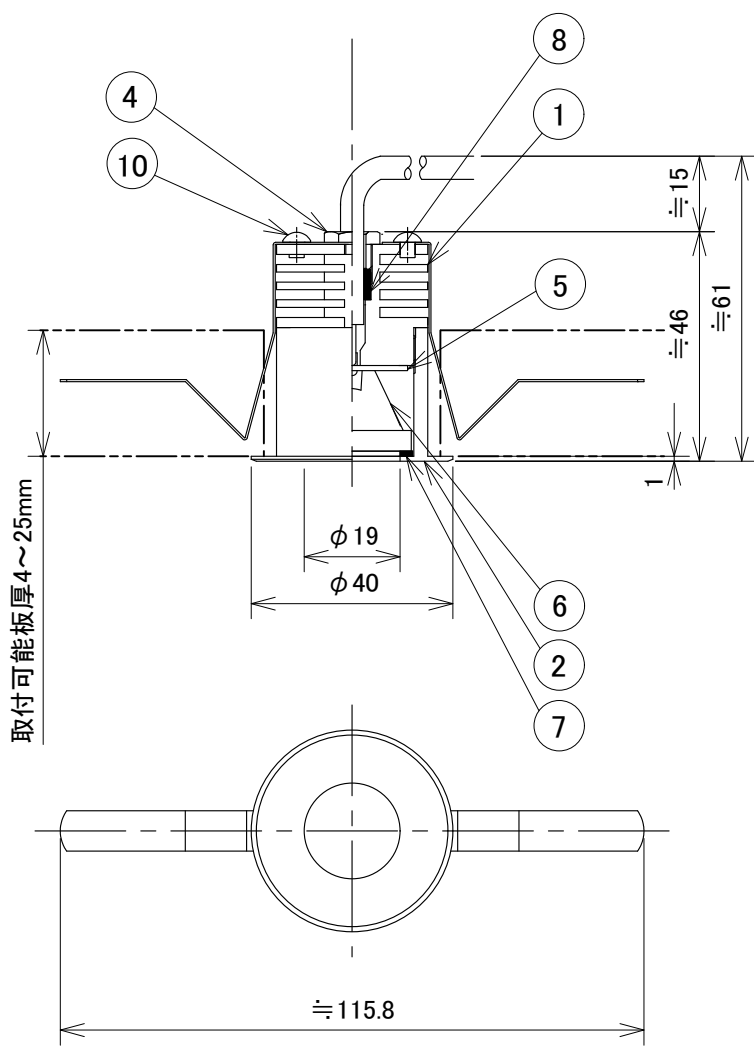

※改良の為、予告無く一部仕様変更する場合があります。ご了承下さい。

※専用直流電源ユニット(別売)MD-3100
※標準色白色塗装:N-93 7分ツヤケシ/日塗工