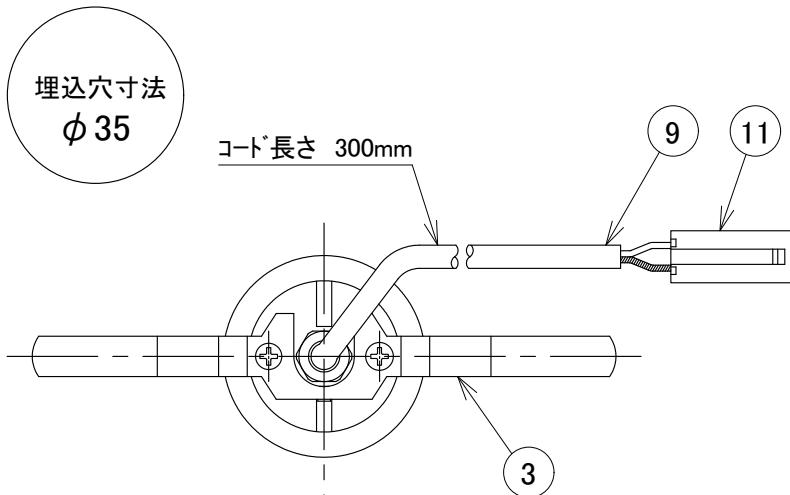

※改良の為、予告無く一部仕様変更する場合があります。ご了承下さい。

※専用直流電源ユニット(別売)MD-3100
※標準色白色塗装:N-93 7分ツヤケシ/日塗工