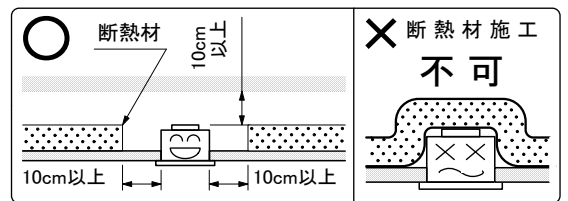

※改良の為、予告無く一部仕様変更する場合があります。ご了承下さい。

※専用直流電源ユニット(別売)MD-3100
 ※標準色白色塗装:N-93 7分ツヤケシ/日塗工

安全に関するご注意

- ・一般屋内用器具です。屋外や水気・湿気のある場所では使用しないで下さい。絶縁不良による感電の原因となります。
- ・口出し線を切断したり専用接続ケーブル以外のケーブルで延長したりしないで下さい。火災・感電及び照度の低下の原因となります。
- ・断熱・遮音施工のされた天井には使用しないで下さい。器具の異常や過熱による火災の原因となります。

[使用上のご注意]

- ・別途専用の直流電源ユニットが必要となります。
- ・器具に過剰な力が加わる恐れのある場所では使用しないで下さい。
- ・LEDには多少のバラツキがありますので、同一品番の製品であっても、製品ごとに発光色や明るさが異なる場合があります。ご了承下さい。
- ・調光器との併用の場合は別途ご相談下さい。

| | | | | | | | | |
|----|---------|-------------|----|--------|---------|---------------|-----------------|----------|
| 13 | | | 6 | レンズ | 照射角 20° | | 定格電圧 | DC3.0V |
| 12 | | | 5 | LED基板 | | M-22-1 | 入力電流 | DC0.6A |
| 11 | コネクタ | ELR-02VF | 4 | ノズル | | クロームメッキ | 消費電力 | DC1.8W |
| 10 | ナビビス | SUS304 | 3 | 取付バネ | SUS304 | 生地・脱脂処理 | 全光束 | 215lm |
| 9 | 電源用ハーネス | | 2 | 化粧枠 | AL | 標準色白色塗装 | 色温度 | 3000K |
| 8 | ゴムパッキン | 黒色ゴム | 1 | ヒートシンク | AL | 黒色アルマイト | 演色性 | Ra80 |
| 7 | ゴムスペーサー | 黒色ゴム | 部番 | 部品名 | 材質 | 備考 | 光源寿命 | 40,000時間 |
| | | 器具重量 70.0 g | 作図 | 光源 | 適合ランプ | LED1.8W×1灯 同梱 | 品番 DX203W20L | |
| | | 20200924 | 承認 | 藤原 | 品名 | ダウンライト | | |