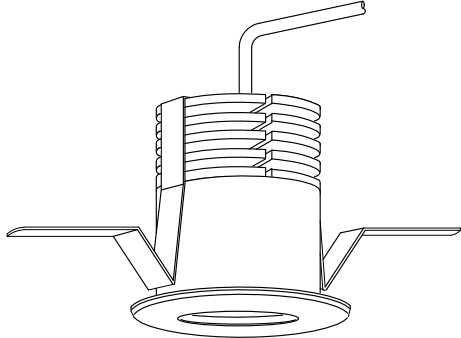

※改良の為、予告無く一部仕様変更する場合があります。ご了承下さい。

※専用直流電源ユニット(別売)MD-3100  
 ※標準色白色塗装:N-93 7分ツツケン/日塗工

**安全に関するご注意**

- ・一般屋内用器具です。屋外や水気・湿気のある場所では使用しないで下さい。絶縁不良による感電の原因となります。
- ・口出し線を切断したり専用接続ケーブル以外のケーブルで延長したりしないで下さい。火災・感電及び照度の低下の原因となります。
- ・断熱・遮音施工のされた天井には使用しないで下さい。器具の異常や過熱による火災の原因となります。

[ 使用上のご注意 ]

- ・別途専用の直流電源ユニットが必要となります。
- ・器具に過剰な力が加わる恐れのある場所では使用しないで下さい。
- ・LEDには多少のバラツキがありますので、同一品番の製品であっても、製品ごとに発光色や明るさが異なる場合があります。ご了承下さい。
- ・調光器との併用の場合は別途ご相談下さい。

13			6	レンズ	照射角 20°	定格電圧	DC3.0V
12			5	LED基板	M-22-1	入力電流	DC0.6A
11	コネクタ	ELR-02VF	4	ノズル	クロームメッキ	消費電力	DC1.8W
10	ナビビス	SUS304	3	取付バネ	SUS304	生地・脱脂処理	全光束 195lm
9	電源用ハーネス	L=300	2	化粧枠	AL	標準色白色塗装	色温度 2700K
8	ゴムパッキン	黒色ゴム	1	ヒートシンク	AL	黒色アルマイト	演色性 Ra80
7	ゴムスペーサー	黒色ゴム	部番	部品名	材質	備考	光源寿命 40,000時間
		器具重量 70.0 g	作図	光源	適合ランプ LED1.8W×1灯 同梱	品番	DX203W20D
		20200924	承認	藤原	品名 ダウンライト		