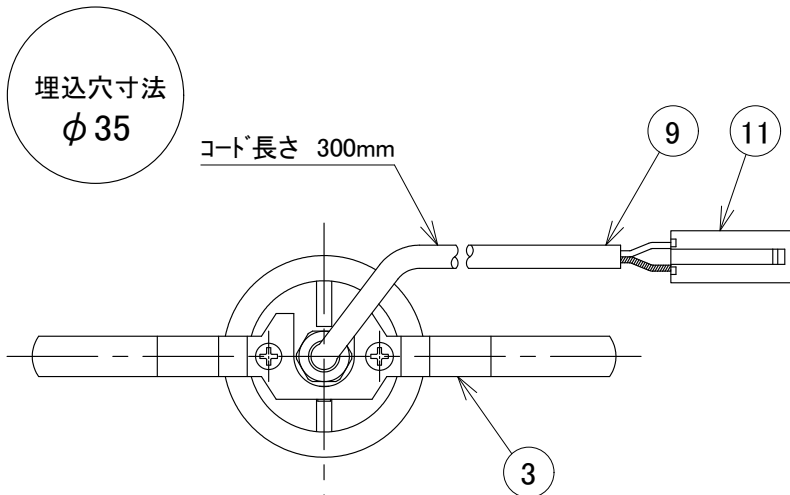

※改良の為、予告無く一部仕様変更する場合があります。ご了承下さい。

※専用直流電源ユニット(別売)MD-3100
※標準色白色塗装:N-93 7分ツツケン/日塗工