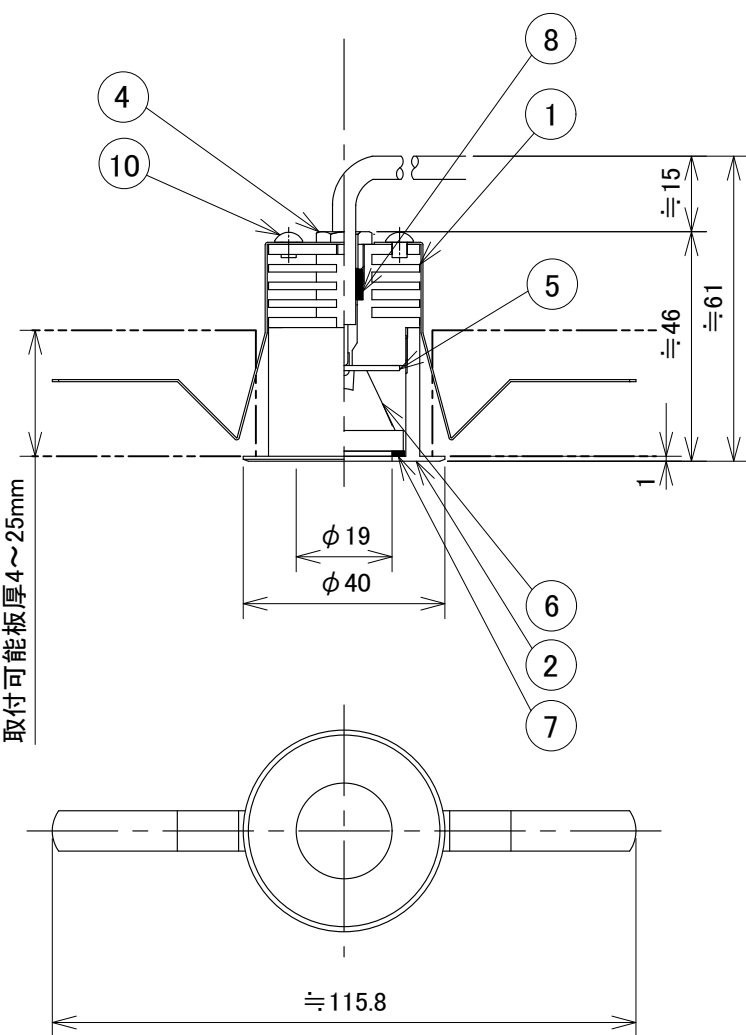

※改良の為、予告無く一部仕様変更する場合があります。ご了承下さい。

※専用直流電源ユニット(別売)MD-3100
※標準色白色塗装:N-93 7分ツツケン/日塗工