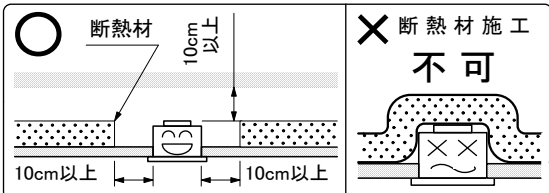

※改良の為、予告無く一部仕様変更する場合があります。ご了承下さい。

※専用直流電源ユニット(別売)MD-3100  
 ※標準色白色塗装:N-93 7分ツツケン/日塗工

**安全に関するご注意**

- ・一般屋内用器具です。屋外や水気・湿気のある場所では使用しないで下さい。絶縁不良による感電の原因となります。
- ・口出し線を切断したり専用接続ケーブル以外のケーブルで延長したりしないで下さい。火災・感電及び照度の低下の原因となります。
- ・断熱・遮音施工のされた天井には使用しないで下さい。器具の異常や過熱による火災の原因となります。

[ 使用上のご注意 ]

- ・別途専用の直流電源ユニットが必要となります。
- ・器具に過剰な力が加わる恐れのある場所では使用しないで下さい。
- ・LEDには多少のバラツキがありますので、同一品番の製品であっても、製品ごとに発光色や明るさが異なる場合があります。ご了承下さい。
- ・調光器との併用の場合は別途ご相談下さい。

13			6	レンズ	照射角 20°	定格電圧	DC3.0V
12			5	LED基板	M-22-1	入力電流	DC0.6A
11	コネクタ	ELR-02VF	4	ノズル	クロームメッキ	消費電力	DC1.8W
10	ナビビス	SUS304	3	取付バネ	SUS304	生地・脱脂処理	全光束 195lm
9	電源用ハーネス	L=300	2	化粧枠	AL	標準色白色塗装	色温度 2700K
8	ゴムパッキン	黒色ゴム	1	ヒートシンク	AL	黒色アルマイト	演色性 Ra80
7	ゴムスペーサー	黒色ゴム	部番	部品名	材質	備考	光源寿命 40,000時間
		器具重量 70.0 g	作図	光源	適合ランプ LED1.8W×1灯 同梱	品番	DX203W20D
		20200924	承認	藤原	品名 ダウンライト		