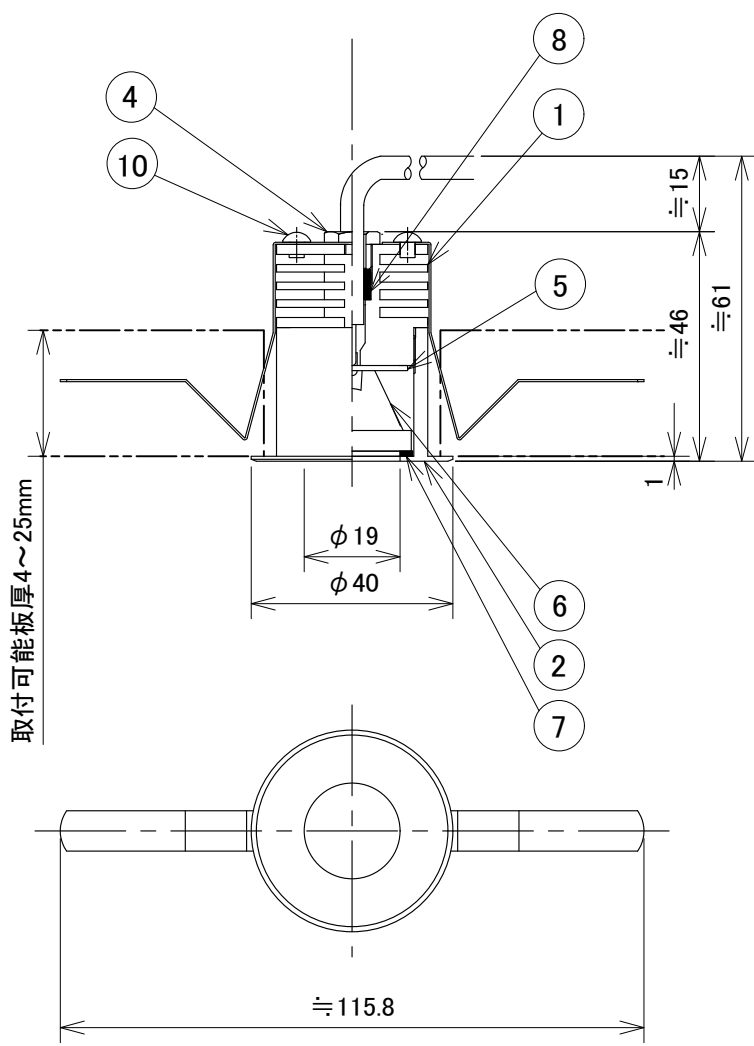

※改良の為、予告無く一部仕様変更する場合があります。ご了承下さい。

※専用直流電源ユニット(別売)MD-3100
※標準色白色塗装:N-93 7分ツヤケシ/日塗工