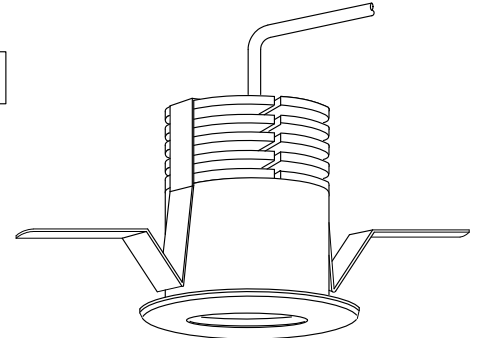

※改良の為、予告無く一部仕様変更する場合があります。ご了承下さい。

※専用直流電源ユニット(別売)MD-3100
 ※標準色白色塗装:N-93 7分ツヤケシ/日塗工

安全に関するご注意

- ・一般屋内用器具です。屋外や水気・湿気のある場所では使用しないで下さい。絶縁不良による感電の原因となります。
- ・口出し線を切断したり専用接続ケーブル以外のケーブルで延長したりしないで下さい。火災・感電及び照度の低下の原因となります。
- ・断熱・遮音施工のされた天井には使用しないで下さい。器具の異常や過熱による火災の原因となります。

[使用上のご注意]

- ・別途専用の直流電源ユニットが必要となります。
- ・器具に過剰な力が加わる恐れのある場所では使用しないで下さい。
- ・LEDには多少のバラツキがありますので、同一品番の製品であっても、製品ごとに発光色や明るさが異なる場合があります。ご了承下さい。
- ・調光器との併用の場合は別途ご相談下さい。

13			6	レンズ	照射角 12°	定格電圧	DC3.0V
12			5	LED基板		M-22-1	入力電流 DC0.6A
11	コネクタ	ELR-02VF	4	ノズル		クロームメッキ	消費電力 DC1.8W
10	ナベビス	SUS304	3	取付バネ	SUS304	生地・脱脂処理	全光束 215lm
9	電源用ハーネス	L=300	2	化粧枠	AL	標準色白色塗装	色温度 3000K
8	ゴムパッキン	黒色ゴム	1	ヒートシンク	AL	黒色アルマイト	演色性 Ra80
7	ゴムスペーサー	黒色ゴム	部番	部品名	材質	備考	光源寿命 40,000時間
		器具重量 70.0 g	作図	光源	適合ラップ	LED1.8W×1灯 同梱	品番 DX203W12L
		20200924	承認	藤原	品名	ダウンライト	