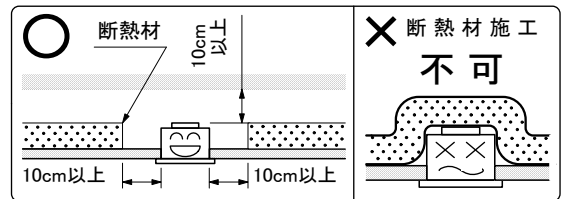

※改良の為、予告無く一部仕様変更する場合があります。ご了承下さい。

※専用直流電源ユニット(別売)MD-3100
 ※標準色白色塗装:N-93 7分ツヤケシ/日塗工

安全に関するご注意

- ・一般屋内用器具です。屋外や水気・湿気のある場所では使用しないで下さい。絶縁不良による感電の原因となります。
- ・口出し線を切断したり専用接続ケーブル以外のケーブルで延長したりしないで下さい。火災・感電及び照度の低下の原因となります。
- ・断熱・遮音施工のされた天井には使用しないで下さい。器具の異常や過熱による火災の原因となります。

[使用上のご注意]

- ・別途専用の直流電源ユニットが必要となります。
- ・器具に過剰な力が加わる恐れのある場所では使用しないで下さい。
- ・LEDには多少のバラツキがありますので、同一品番の製品であっても、製品ごとに発光色や明るさが異なる場合があります。ご了承下さい。
- ・調光器との併用の場合は別途ご相談下さい。

13			6	レンズ	照射角 12°	定格電圧	DC3.0V
12			5	LED基板		M-22-1	入力電流 DC0.6A
11	コネクタ	ELR-02VF	4	ノズル		クロームメッキ	消費電力 DC1.8W
10	ナベビス	SUS304	3	取付バネ	SUS304	生地・脱脂処理	全光束 215lm
9	電源用ハーネス	L=300	2	化粧枠	AL	標準色白色塗装	色温度 3000K
8	ゴムパッキン	黒色ゴム	1	ヒートシンク	AL	黒色アルマイト	演色性 Ra80
7	ゴムスペーサー	黒色ゴム	部番	部品名	材質	備考	光源寿命 40,000時間
		器具重量 70.0 g	作図	光源	適合ラップ	LED1.8W×1灯 同梱	品番 DX203W12L
		20200924	承認	藤原	品名	ダウンライト	