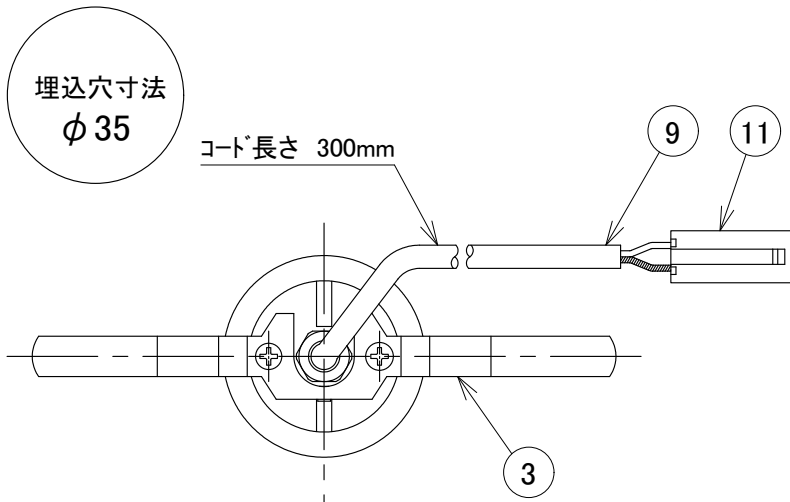

※改良の為、予告無く一部仕様変更する場合があります。ご了承下さい。

※専用直流電源ユニット(別売)MD-3100

※標準色白色塗装:N-93 7分ツヤケシ/日塗工