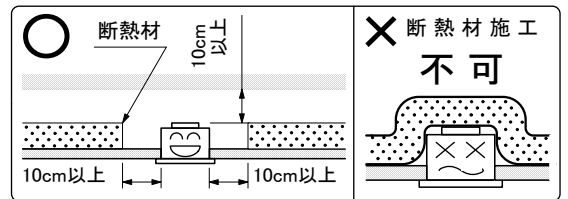

※改良の為、予告無く一部仕様変更する場合があります。ご了承下さい。

※専用直流電源ユニット(別売)MD-3100

※標準色白色塗装:N-93 7分ツヤケシ/日塗工

安全に関するご注意

- ・一般屋内用器具です。屋外や水気・湿気のある場所では使用しないで下さい。絶縁不良による感電の原因となります。
- ・口出し線を切断したり専用接続ケーブル以外のケーブルで延長したりしないで下さい。火災・感電及び照度の低下の原因となります。
- ・断熱・遮音施工のされた天井には使用しないで下さい。器具の異常や過熱による火災の原因となります。

[使用上のご注意]

- ・別途専用の直流電源ユニットが必要となります。
- ・器具に過剰な力が加わる恐れのある場所では使用しないで下さい。
- ・LEDには多少のバラツキがありますので、同一品番の製品であっても、製品ごとに発光色や明るさが異なる場合があります。ご了承下さい。
- ・調光器との併用の場合は別途ご相談下さい。

13			6	レンズ	照射角 12°		定格電圧	DC3.0V
12			5	LED基板		M-22-1	入力電流	DC0.6A
11	コネクタ	ELR-02VF	4	ノズル		クロームメッキ	消費電力	DC1.8W
10	ナビビス	SUS304	3	取付バネ	SUS304	生地・脱脂処理	全光束	205lm
9	電源用ハーネス		2	化粧枠	AL	標準色白色塗装	色温度	2700K
8	ゴムパッキン	黒色ゴム	1	ヒートシンク	AL	黒色アルマイト	演色性	Ra80
7	ゴムスペーサー	黒色ゴム	部番	部品名	材質	備考	光源寿命	40,000時間
		器具重量 70.0 g	作図	光源	適合ランプ	LED1.8W×1灯 同梱	品番 DX203W12D	
		20200924	承認	藤原	品名	ダウンライト		