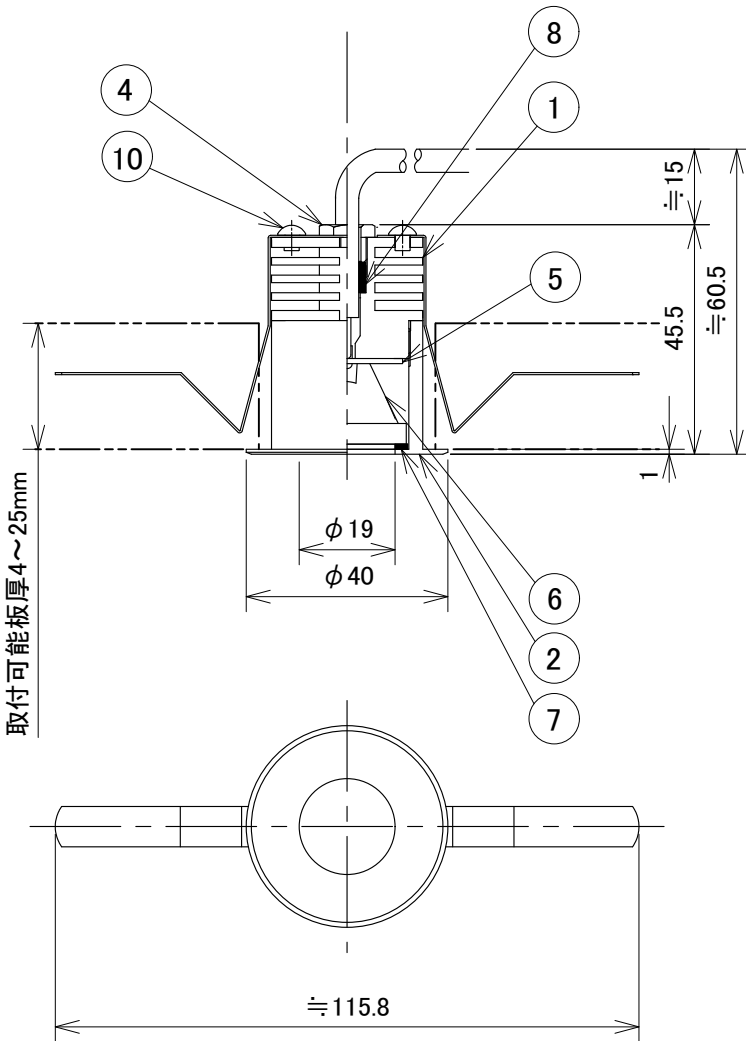

※改良の為、予告無く一部仕様変更する場合があります。ご了承下さい。

※専用直流電源ユニット(別売)MD-3100

※標準色白色塗装:N-93 7分ツヤケシ/日塗工