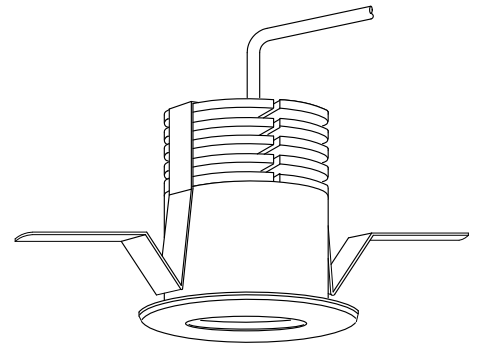

※改良の為、予告無く一部仕様変更する場合があります。ご了承下さい。

※専用直流電源ユニット(別売)MD-3100

※標準色白色塗装:N-93 7分ツヤケシ/日塗工

安全に関するご注意

- ・一般屋内用器具です。屋外や水気・湿気のある場所では使用しないで下さい。絶縁不良による感電の原因となります。
- ・口出し線を切断したり専用接続ケーブル以外のケーブルで延長したりしないで下さい。火災・感電及び照度の低下の原因となります。
- ・断熱・遮音施工のされた天井には使用しないで下さい。器具の異常や過熱による火災の原因となります。

[使用上のご注意]

- ・別途専用の直流電源ユニットが必要となります。
- ・器具に過剰な力が加わる恐れのある場所では使用しないで下さい。
- ・LEDには多少のバラツキがありますので、同一品番の製品であっても、製品ごとに発光色や明るさが異なる場合があります。ご了承下さい。
- ・調光器との併用の場合は別途ご相談下さい。

13			6	レンズ	照射角 12°		定格電圧	DC3.0V
12			5	LED基板		M-22-1	入力電流	DC0.6A
11	コネクタ	ELR-02VF	4	ノズル		クロームメッキ	消費電力	DC1.8W
10	ナビビス	SUS304	3	取付バネ	SUS304	生地・脱脂処理	全光束	205lm
9	電源用ハーネス		2	化粧枠	AL	標準色白色塗装	色温度	2700K
8	ゴムパッキン	黒色ゴム	1	ヒートシンク	AL	黒色アルマイト	演色性	Ra80
7	ゴムスペーサー	黒色ゴム	部番	部品名	材質	備考	光源寿命	40,000時間
		器具重量 70.0 g	作図	光源	適合ランプ	LED1.8W×1灯 同梱	品番 DX203W12D	
		20200924	承認	藤原	品名	ダウンライト		