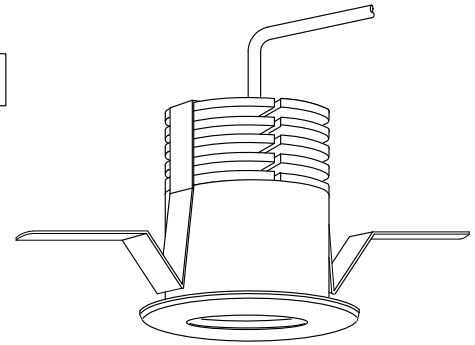

※改良の為、予告無く一部仕様変更する場合があります。ご了承下さい。

※専用直流電源ユニット(別売)MD-3100
 ※標準色黒色塗装・N-10 7分ツツケン/日塗工

安全に関するご注意

- ・一般屋内用器具です。屋外や水気・湿気のある場所では使用しないで下さい。絶縁不良による感電の原因となります。
- ・口出し線を切断したり専用接続ケーブル以外のケーブルで延長したりしないで下さい。火災・感電及び照度の低下の原因となります。
- ・断熱・遮音施工のされた天井には使用しないで下さい。器具の異常や過熱による火災の原因となります。

[使用上のご注意]

- ・別途専用の直流電源ユニットが必要となります。
- ・器具に過剰な力が加わる恐れのある場所では使用しないで下さい。
- ・LEDには多少のバラツキがありますので、同一品番の製品であっても、製品ごとに発光色や明るさが異なる場合があります。ご了承下さい。
- ・調光器との併用の場合は別途ご相談下さい。

13			6	レンズ	照射角 12°		定格電圧	DC3.0V
12			5	LED基板		M-22-1	入力電流	DC0.6A
11	コネクタ	ELR-02VF	4	ノズル		クロームメッキ	消費電力	DC1.8W
10	ナビビス	SUS304	3	取付バネ	SUS304	生地・脱脂処理	全光束	215lm
9	電源用ハーネス		2	化粧枠	AL	標準色黒色塗装	色温度	3000K
8	ゴムパッキン	黒色ゴム	1	ヒートシンク	AL	黒色アルマイト	演色性	Ra80
7	ゴムスペーサー	黒色ゴム	部番	部品名	材質	備考	光源寿命	40,000時間
		器具重量 70.0 g	作図	光源	適合ランプ	LED1.8W×1灯 同梱	品番 DX203B12L	
		20200924	承認	藤原	品名	ダウンライト		