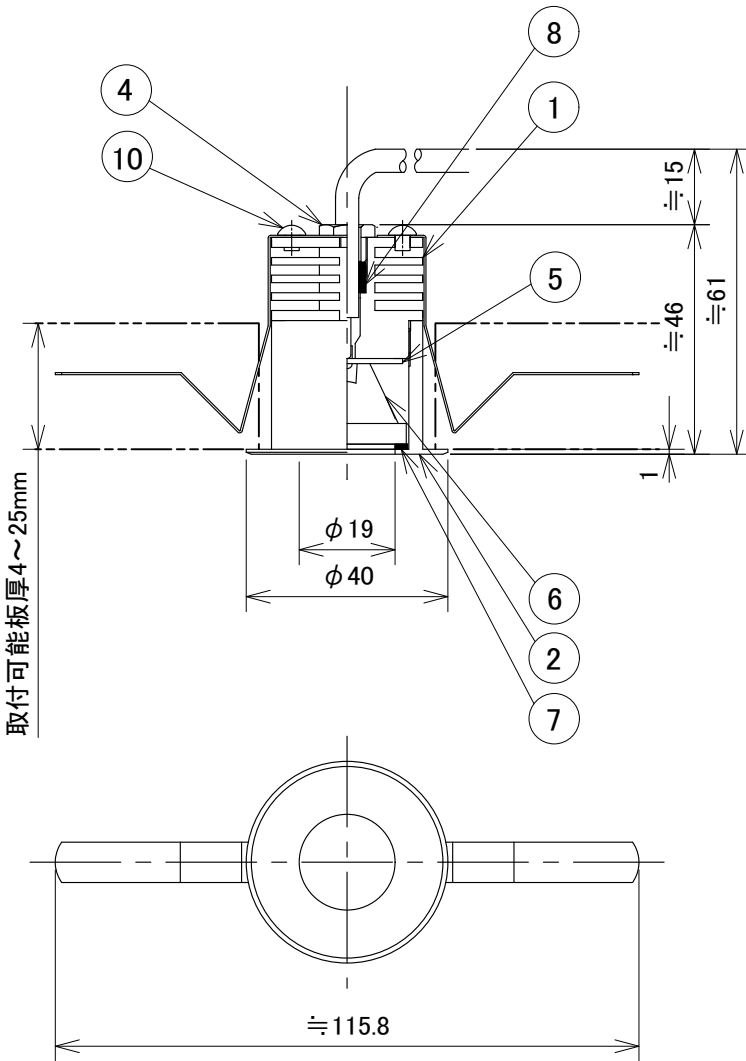

※改良の為、予告無く一部仕様変更する場合があります。ご了承下さい。

※専用直流電源ユニット(別売)MD-3100
※標準色黒色塗装・N-10 7分ツツケン/日塗工