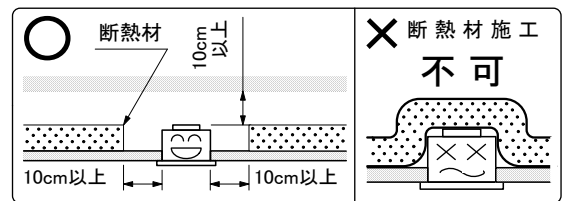

※改良の為、予告無く一部仕様変更する場合があります。ご了承下さい。

※専用直流電源ユニット(別売)MD-3100
 ※標準色黒色塗装・N-10 7分ツツケン/日塗工

安全に関するご注意

- ・一般屋内用器具です。屋外や水気・湿気のある場所では使用しないで下さい。絶縁不良による感電の原因となります。
- ・口出し線を切断したり専用接続ケーブル以外のケーブルで延長したりしないで下さい。火災・感電及び照度の低下の原因となります。
- ・断熱・遮音施工のされた天井には使用しないで下さい。器具の異常や過熱による火災の原因となります。

[使用上のご注意]

- ・別途専用の直流電源ユニットが必要となります。
- ・器具に過剰な力が加わる恐れのある場所では使用しないで下さい。
- ・LEDには多少のバラツキがありますので、同一品番の製品であっても、製品ごとに発光色や明るさが異なる場合があります。ご了承下さい。
- ・調光器との併用の場合は別途ご相談下さい。

13			6	レンズ	照射角 12°		定格電圧	DC3.0V
12			5	LED基板		M-22-1	入力電流	DC0.6A
11	コネクタ	ELR-02VF	4	ノズル		クロームメッキ	消費電力	DC1.8W
10	ナビビス	SUS304	3	取付バネ	SUS304	生地・脱脂処理	全光束	215lm
9	電源用ハーネス		2	化粧枠	AL	標準色黒色塗装	色温度	3000K
8	ゴムパッキン	黒色ゴム	1	ヒートシンク	AL	黒色アルマイト	演色性	Ra80
7	ゴムスペーサー	黒色ゴム	部番	部品名	材質	備考	光源寿命	40,000時間
		器具重量 70.0 g	作図	光源	適合ランプ	LED1.8W×1灯 同梱	品番 DX203B12L	
		20200924	承認	藤原	品名	ダウンライト		