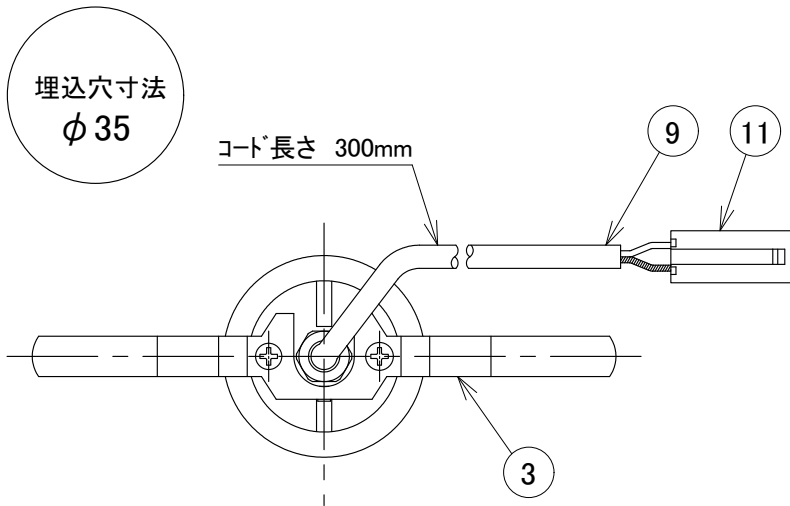

※改良の為、予告無く一部仕様変更する場合があります。ご了承下さい。

※専用直流電源ユニット(別売)MD-3100
 ※標準色黒色塗装・N-10 7分ツツケン/日塗工

安全に関するご注意

- ・一般屋内用器具です。屋外や水気・湿気のある場所では使用しないで下さい。絶縁不良による感電の原因となります。
- ・口出し線を切断したり専用接続ケーブル以外のケーブルで延長したりしないで下さい。火災・感電及び照度の低下の原因となります。
- ・断熱・遮音施工のされた天井には使用しないで下さい。器具の異常や過熱による火災の原因となります。

[使用上のご注意]

- ・別途専用の直流電源ユニットが必要となります。
- ・器具に過剰な力が加わる恐れのある場所では使用しないで下さい。
- ・LEDには多少のバラツキがありますので、同一品番の製品であっても、製品ごとに発光色や明るさが異なる場合があります。ご了承下さい。
- ・調光器との併用の場合は別途ご相談下さい。

13			6	レンズ	照射角 12°		定格電圧	DC3.0V
12			5	LED基板		M-22-1	入力電流	DC0.6A
11	コネクタ	ELR-02VF	4	ノズル		クロームメッキ	消費電力	DC1.8W
10	ナビビス	SUS304	3	取付バネ	SUS304	生地・脱脂処理	全光束	215lm
9	電源用ハーネス		2	化粧枠	AL	標準色黒色塗装	色温度	3000K
8	ゴムパッキン	黒色ゴム	1	ヒートシンク	AL	黒色アルマイト	演色性	Ra80
7	ゴムスペーサー	黒色ゴム	部番	部品名	材質	備考	光源寿命	40,000時間
		器具重量 70.0 g	作図	光源	適合ランプ	LED1.8W×1灯 同梱	品番 DX203B12L	
		20200924	承認	藤原	品名	ダウンライト		