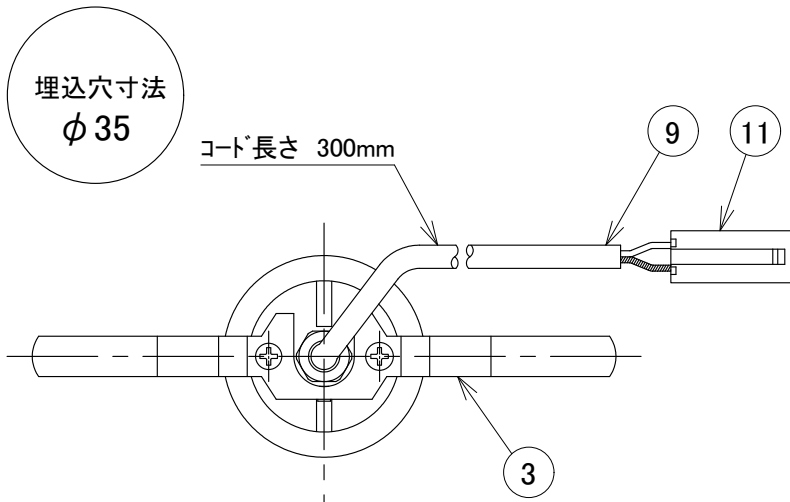

※改良の為、予告無く一部仕様変更する場合があります。ご了承下さい。

※専用直流電源ユニット(別売)MD-3100
※標準色黒色塗装:N-10 7分ツツケシ/日塗工