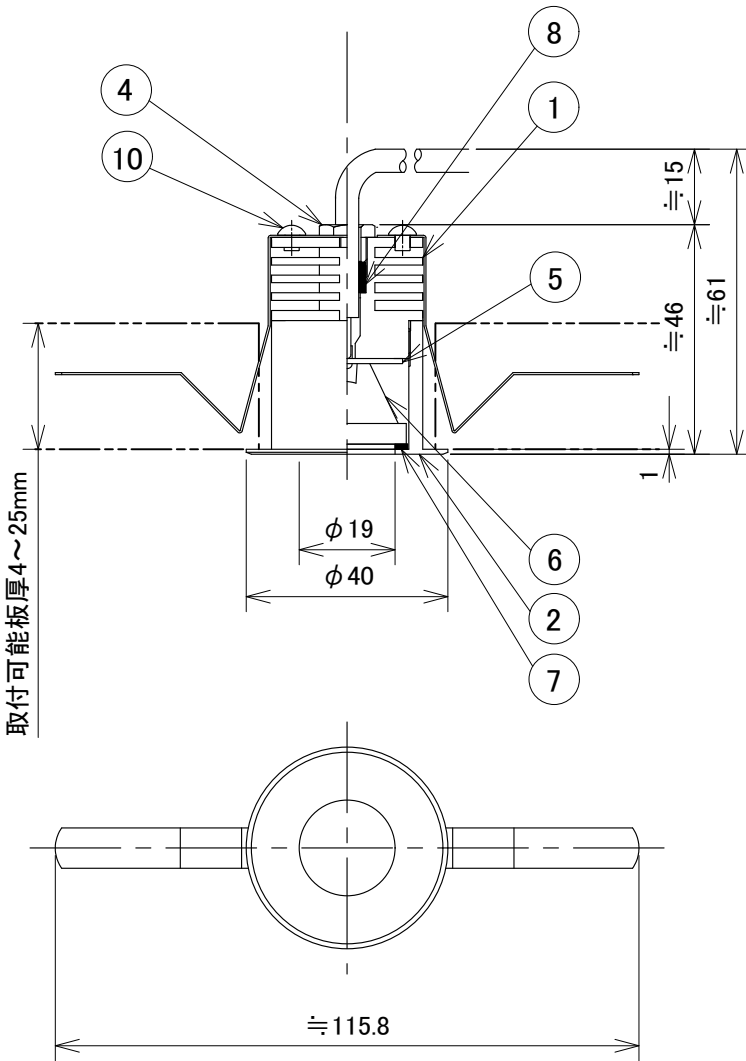

※改良の為、予告無く一部仕様変更する場合があります。ご了承下さい。

※専用直流電源ユニット(別売)MD-3100
※標準色黒色塗装:N-10 7分ツツケシ/日塗工