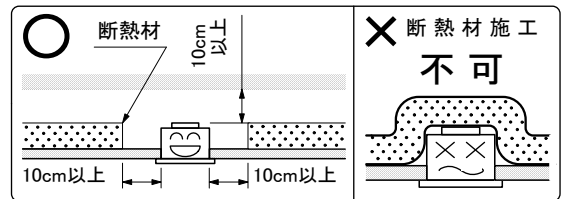

※改良の為、予告無く一部仕様変更する場合があります。ご了承下さい。

※専用直流電源ユニット(別売)MD-3100  
 ※標準色黒色塗装:N-10 7分ツツケシ/日塗工

**安全に関するご注意**

- ・一般屋内用器具です。屋外や水気・湿気のある場所では使用しないで下さい。絶縁不良による感電の原因となります。
- ・口出し線を切断したり専用接続ケーブル以外のケーブルで延長したりしないで下さい。火災・感電及び照度の低下の原因となります。
- ・断熱・遮音施工のされた天井には使用しないで下さい。器具の異常や過熱による火災の原因となります。

[ 使用上のご注意 ]

- ・別途専用の直流電源ユニットが必要となります。
- ・器具に過剰な力が加わる恐れのある場所では使用しないで下さい。
- ・LEDには多少のバラツキがありますので、同一品番の製品であっても、製品ごとに発光色や明るさが異なる場合があります。ご了承下さい。
- ・調光器との併用の場合は別途ご相談下さい。

13			6	レンズ	照射角 12°		定格電圧	DC3.0V
12			5	LED基板		M-22-1	入力電流	DC0.6A
11	コネクタ	ELR-02VF	4	ノズル		クロームメッキ	消費電力	DC1.8W
10	ナベビス	SUS304	3	取付バネ	SUS304	生地・脱脂処理	全光束	205lm
9	電源用ハーネス	L=300	2	化粧枠	AL	標準色黒色塗装	色温度	2700K
8	ゴムパッキン	黒色ゴム	1	ヒートシンク	AL	黒色アルマイト	演色性	Ra80
7	ゴムスペーサー	黒色ゴム	部番	部品名	材質	備考	光源寿命	40,000時間
		器具重量 70.0 g	作図	光源	適合ランプ	LED1.8W×1灯 同梱	品番 <b>DX203B12D</b>	
		20200924	承認	藤原	品名	ダウンライト		