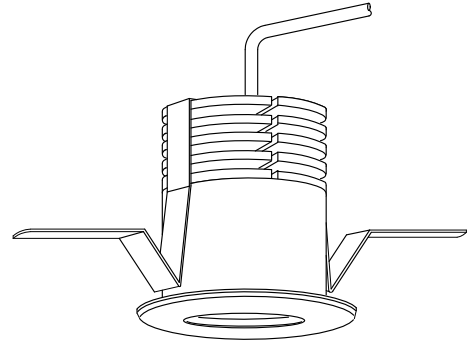

※改良の為、予告無く一部仕様変更する場合があります。ご了承下さい。

※専用直流電源ユニット(別売)MD-3100  
 ※標準色黒色塗装:N-10 7分ツツケシ/日塗工

**安全に関するご注意**

- ・一般屋内用器具です。屋外や水気・湿気のある場所では使用しないで下さい。絶縁不良による感電の原因となります。
- ・口出し線を切断したり専用接続ケーブル以外のケーブルで延長したりしないで下さい。火災・感電及び照度の低下の原因となります。
- ・断熱・遮音施工のされた天井には使用しないで下さい。器具の異常や過熱による火災の原因となります。

[ 使用上のご注意 ]

- ・別途専用の直流電源ユニットが必要となります。
- ・器具に過剰な力が加わる恐れのある場所では使用しないで下さい。
- ・LEDには多少のバラツキがありますので、同一品番の製品であっても、製品ごとに発光色や明るさが異なる場合があります。ご了承下さい。
- ・調光器との併用の場合は別途ご相談下さい。

13			6	レンズ	照射角 12°		定格電圧	DC3.0V
12			5	LED基板		M-22-1	入力電流	DC0.6A
11	コネクタ	ELR-02VF	4	ノズル		クロームメッキ	消費電力	DC1.8W
10	ナベビス	SUS304	3	取付バネ	SUS304	生地・脱脂処理	全光束	205lm
9	電源用ハーネス	L=300	2	化粧枠	AL	標準色黒色塗装	色温度	2700K
8	ゴムパッキン	黒色ゴム	1	ヒートシンク	AL	黒色アルマイト	演色性	Ra80
7	ゴムスペーサー	黒色ゴム	部番	部品名	材質	備考	光源寿命	40,000時間
		器具重量 70.0 g	作図	光源	適合ランプ	LED1.8W×1灯 同梱	品番 <b>DX203B12D</b>	
		20200924	承認	藤原	品名	ダウンライト		