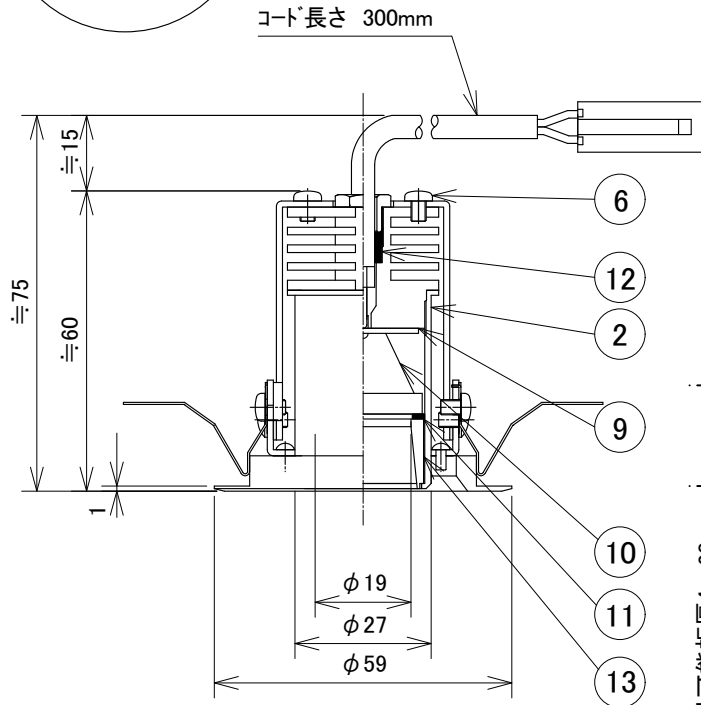

※改良の為、予告無く一部仕様変更する場合があります。ご了承下さい。

取付可能板厚4~20mm

安全に関するご注意

- ・一般屋内用器具です。屋外や水気・湿気のある場所では使用しないで下さい。絶縁不良による感電の原因となります。
- ・口出し線を切断したり専用接続ケーブル以外のケーブルで延長したりしないで下さい。火災・感電及び照度の低下の原因となります。
- ・断熱・遮音施工のされた天井には使用しないで下さい。器具の異常や過熱による火災の原因となります。

13	反射鏡	AL	標準色黒色塗装 N-10 5分ツヤケン/日塗工	6	ナビビス	SUS304		定格電圧	AC3.0V
12	ゴムパッキン		黒色ゴム	5	枠取付アーム	SUS304	標準色黒色塗装	入力電流	DC0.6A
11	ゴムスペーサー		黒色ゴム	4	器具取付アーム	SUS304	生地・脱脂処理	消費電力	DC1.8W
10	レンズ	照射角 20°		3	化粧枠	AL	標準色白色塗装	全光束	190lm
9	LED基板		M-22-1	2	レンズホルダー	AL	標準色白色塗装	色温度	3,000K
8	ノズル		クロームメッキ	1	ヒートシンク	AL	黒色アルマイト	演色性	Ra80
7	取付バネ	SUS304	生地・脱脂処理	部番	部品名	材質	備考	光源寿命	40,000時間
			器具重量 96.0 g	作図	光源	適合ランプ	LED1.8W×1灯 同梱	品番	
			20200924	承認	藤原	品名	ダウンライト	DX223W20L	