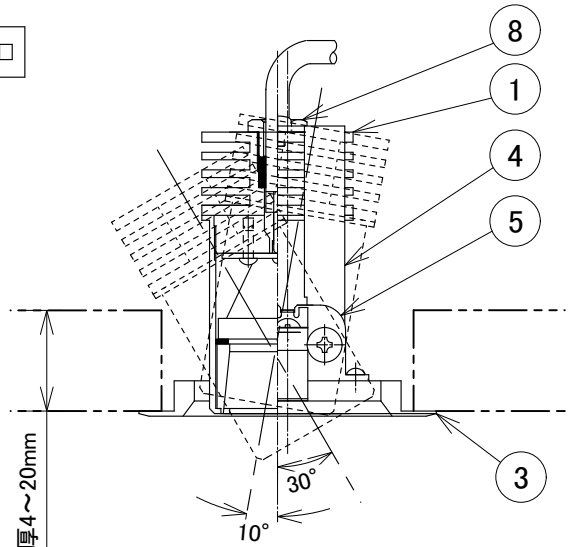

※改良の為、予告無く一部仕様変更する場合があります。ご了承下さい。

取付可能板厚4~20mm

安全に関するご注意

- ・一般屋内用器具です。屋外や水気・湿気のある場所では使用しないで下さい。絶縁不良による感電の原因となります。
- ・口出し線を切断したり専用接続ケーブル以外のケーブルで延長したりしないで下さい。火災・感電及び照度の低下の原因となります。
- ・断熱・遮音施工のされた天井には使用しないで下さい。器具の異常や過熱による火災の原因となります。

13	反射鏡	AL	標準色黒色塗装 N-10 5分ツヤケン/日塗工	6	ナビビス	SUS304		定格電圧	AC3.0V
12	ゴムパッキン		黒色ゴム	5	枠取付アーム	SUS304	標準色黒色塗装	入力電流	DC0.6A
11	ゴムスペーサー		黒色ゴム	4	器具取付アーム	SUS304	生地・脱脂処理	消費電力	DC1.8W
10	レンズ	照射角 20°		3	化粧枠	AL	標準色白色塗装	全光束	190lm
9	LED基板		M-22-1	2	レンズホルダー	AL	標準色白色塗装	色温度	3,000K
8	ノズル		クロームメッキ	1	ヒートシンク	AL	黒色アルマイト	演色性	Ra80
7	取付バネ	SUS304	生地・脱脂処理	部番	部品名	材質	備考	光源寿命	40,000時間
			器具重量 96.0 g	作図	光源	適合ランプ	LED1.8W×1灯 同梱	品番	
			20200924	承認	藤原	品名	ダウンライト	DX223W20L	