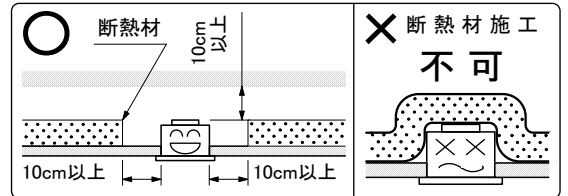

※改良の為、予告無く一部仕様変更する場合があります。ご了承下さい。

取付可能板厚4~20mm

安全に関するご注意

- ・一般屋内用器具です。屋外や水気・湿気のある場所では使用しないで下さい。絶縁不良による感電の原因となります。
- ・口出し線を切断したり専用接続ケーブル以外のケーブルで延長したりしないで下さい。火災・感電及び照度の低下の原因となります。
- ・断熱・遮音施工のされた天井には使用しないで下さい。器具の異常や過熱による火災の原因となります。

13	反射鏡	AL	標準色黒色塗装 N-10 5分ツヤケン/日塗工	6	ナビビス	SUS304		定格電圧	AC3.0V
12	ゴムパッキン		黒色ゴム	5	枠取付アーム	SUS304	標準色黒色塗装	入力電流	DC0.6A
11	ゴムスペーサー		黒色ゴム	4	器具取付アーム	SUS304	生地・脱脂処理	消費電力	DC1.8W
10	レンズ	照射角 20°		3	化粧枠	AL	標準色白色塗装	全光束	190lm
9	LED基板		M-22-1	2	レンズホルダー	AL	標準色白色塗装	色温度	3,000K
8	ノズル		クロームメッキ	1	ヒートシンク	AL	黒色アルマイト	演色性	Ra80
7	取付バネ	SUS304	生地・脱脂処理	部番	部品名	材質	備考	光源寿命	40,000時間
			器具重量 96.0 g	作図	光源	適合ランプ	LED1.8W×1灯 同梱	品番	
			20200924	承認	藤原	品名	ダウンライト	DX223W20L	