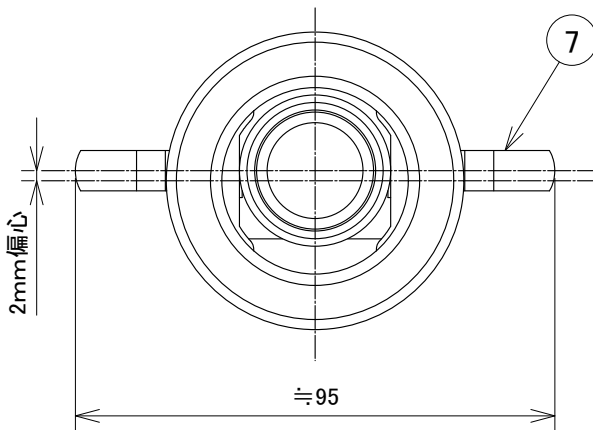

※改良の為、予告無く一部仕様変更する場合があります。ご了承下さい。

取付可能板厚4~20mm

安全に関するご注意

- ・一般屋内用器具です。屋外や水気・湿気のある場所では使用しないで下さい。絶縁不良による感電の原因となります。
- ・口出し線を切断したり専用接続ケーブル以外のケーブルで延長したりしないで下さい。火災・感電及び照度の低下の原因となります。
- ・断熱・遮音施工のされた天井には使用しないで下さい。器具の異常や過熱による火災の原因となります。

13	反射鏡	AL	標準色黒色塗装 N-10 5分ツヤケン/日塗工	6	ナビビス	SUS304		定格電圧	AC3.0V
12	ゴムパッキン		黒色ゴム	5	枠取付アーム	SUS304	標準色黒色塗装	入力電流	DC0.6A
11	ゴムスペーサー		黒色ゴム	4	器具取付アーム	SUS304	生地・脱脂処理	消費電力	DC1.8W
10	レンズ	照射角 20°		3	化粧枠	AL	標準色白色塗装	全光束	190lm
9	LED基板		M-22-1	2	レンズホルダー	AL	標準色白色塗装	色温度	3,000K
8	ノズル		クロームメッキ	1	ヒートシンク	AL	黒色アルマイト	演色性	Ra80
7	取付バネ	SUS304	生地・脱脂処理	部番	部品名	材質	備考	光源寿命	40,000時間
			器具重量 96.0 g	作図	光源	適合ランプ	LED1.8W×1灯 同梱	品番	
			20200924	承認	藤原	品名	ダウンライト	DX223W20L	