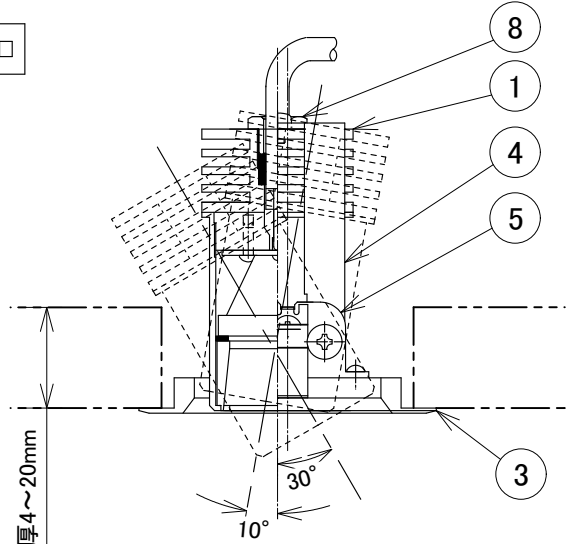

※改良の為、予告無く一部仕様変更する場合があります。ご了承下さい。

※専用直流電源ユニット(別売)MD-3100
※標準色白色塗装:N-93 7分ツヤケシ/日塗工
※標準色黒色塗装:N-10 7分ツヤケシ/日塗工

安全に関するご注意

- ・一般屋内用器具です。屋外や水気・湿気のある場所では使用しないで下さい。絶縁不良による感電の原因となります。
- ・口出し線を切断したり専用接続ケーブル以外のケーブルで延長したりしないで下さい。火災・感電及び照度の低下の原因となります。
- ・断熱・遮音施工のされた天井には使用しないで下さい。器具の異常や過熱による火災の原因となります。

[使用上のご注意]

- ・別途専用の直流電源ユニットが必要となります。
- ・器具に過剰な力が加わる恐れのある場所では使用しないで下さい。
- ・LEDには多少のバラツキがありますので、同一品番の製品であっても、製品ごとに発光色や明るさが異なる場合があります。ご了承下さい。
- ・調光器との併用の場合は別途ご相談下さい。

13	反射鏡	AL	標準色黒色塗装 N-10 5分ツヤケシ/日塗工	6	ナビビス	SUS304		定格電圧	DC3.0V
12	ゴムパッキン		黒色ゴム	5	枠取付アーム	SUS304	標準色黒色塗装	入力電流	DC0.6A
11	ゴムスペーサー		黒色ゴム	4	器具取付アーム	SUS304	生地・脱脂処理	消費電力	DC1.8W
10	レンズ	照射角 12°		3	化粧枠	AL	標準色白色塗装	全光束	190lm
9	LED基板		M-22-1	2	レンズホルダー	AL	標準色白色塗装	色温度	3,000K
8	ノズル		クロームメッキ	1	ヒートシンク	AL	黒色アルマイト	演色性	Ra80
7	取付バネ	SUS304	生地・脱脂処理	部番	部品名	材質	備考	光源寿命	40,000時間
			器具重量 96.0 g	作図	光源	適合ランプ	LED1.8W×1灯 同梱	品番 DX223W12L	
			20200924	承認	藤原	品名	ダウンライト