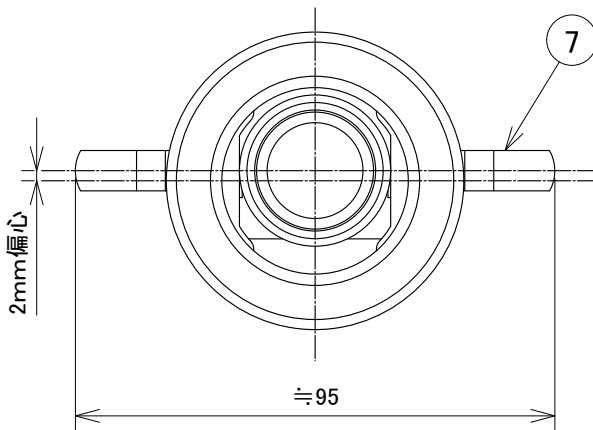

※改良の為、予告無く一部仕様変更する場合があります。ご了承下さい。

※専用直流電源ユニット(別売)MD-3100
※標準色白色塗装:N-93 7分ツヤケシ/日塗工
※標準色黒色塗装:N-10 7分ツヤケシ/日塗工

安全に関するご注意

- ・一般屋内用器具です。屋外や水気・湿気のある場所では使用しないで下さい。絶縁不良による感電の原因となります。
- ・口出し線を切断したり専用接続ケーブル以外のケーブルで延長したりしないで下さい。火災・感電及び照度の低下の原因となります。
- ・断熱・遮音施工のされた天井には使用しないで下さい。器具の異常や過熱による火災の原因となります。

[使用上のご注意]

- ・別途専用の直流電源ユニットが必要となります。
- ・器具に過剰な力が加わる恐れのある場所では使用しないで下さい。
- ・LEDには多少のバラツキがありますので、同一品番の製品であっても、製品ごとに発光色や明るさが異なる場合があります。ご了承下さい。
- ・調光器との併用の場合は別途ご相談下さい。

13	反射鏡	AL	標準色黒色塗装 N-10 5分ツヤケシ/日塗工	6	ナビビス	SUS304		定格電圧	DC3.0V
12	ゴムパッキン		黒色ゴム	5	枠取付アーム	SUS304	標準色黒色塗装	入力電流	DC0.6A
11	ゴムスペーサー		黒色ゴム	4	器具取付アーム	SUS304	生地・脱脂処理	消費電力	DC1.8W
10	レンズ	照射角 12°		3	化粧枠	AL	標準色白色塗装	全光束	190lm
9	LED基板		M-22-1	2	レンズホルダー	AL	標準色白色塗装	色温度	3,000K
8	ノズル		クロームメッキ	1	ヒートシンク	AL	黒色アルマイト	演色性	Ra80
7	取付バネ	SUS304	生地・脱脂処理	部番	部品名	材質	備考	光源寿命	40,000時間
			器具重量 96.0 g	作図	光源	適合ランプ	LED1.8W×1灯 同梱	品番 DX223W12L	
			20200924	承認	藤原	品名	ダウンライト