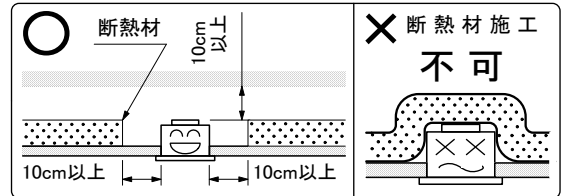

※改良の為、予告無く一部仕様変更する場合があります。ご了承下さい。

※専用直流電源ユニット(別売)MD-3100
 ※標準色白色塗装:N-93 7分ツヤケシ/日塗工
 ※標準色黒色塗装:N-10 7分ツヤケシ/日塗工

安全に関するご注意

- ・一般屋内用器具です。屋外や水気・湿気のある場所では使用しないで下さい。絶縁不良による感電の原因となります。
- ・口出し線を切断したり専用接続ケーブル以外のケーブルで延長したりしないで下さい。火災・感電及び照度の低下の原因となります。
- ・断熱・遮音施工のされた天井には使用しないで下さい。器具の異常や過熱による火災の原因となります。

[使用上のご注意]

- ・別途専用の直流電源ユニットが必要となります。
- ・器具に過剰な力が加わる恐れのある場所では使用しないで下さい。
- ・LEDには多少のバラツキがありますので、同一品番の製品であっても、製品ごとに発光色や明るさが異なる場合があります。ご了承下さい。
- ・調光器との併用の場合は別途ご相談下さい。

13	反射鏡	AL	標準色黒色塗装 N-10 5分ツヤケシ/日塗工	6	ナビビス	SUS304		定格電圧	DC3.0V
12	ゴムパッキン		黒色ゴム	5	枠取付アーム	SUS304	標準色黒色塗装	入力電流	DC0.6A
11	ゴムスペーサー		黒色ゴム	4	器具取付アーム	SUS304	生地・脱脂処理	消費電力	DC1.8W
10	レンズ	照射角 12°		3	化粧枠	AL	標準色白色塗装	全光束	190lm
9	LED基板		M-22-1	2	レンズホルダー	AL	標準色白色塗装	色温度	3,000K
8	ノズル		クロームメッキ	1	ヒートシンク	AL	黒色アルマイト	演色性	Ra80
7	取付バネ	SUS304	生地・脱脂処理	部番	部品名	材質	備考	光源寿命	40,000時間
			器具重量 96.0 g	作図	光源	適合ランプ	LED1.8W×1灯 同梱	品番 DX223W12L	
			20200924	承認	藤原	品名	ダウンライト		