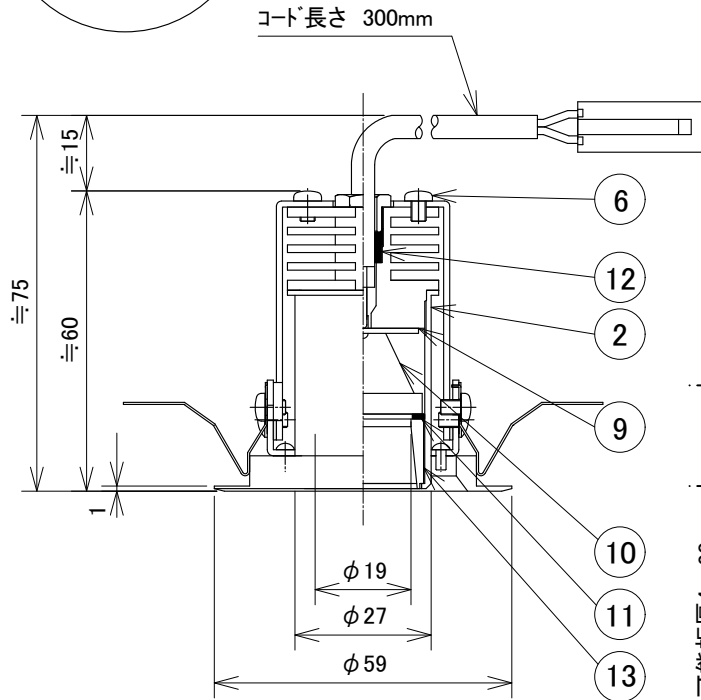

※改良の為、予告無く一部仕様変更する場合があります。ご了承下さい。

※専用直流電源ユニット(別売)MD-3100
※標準色白色塗装:N-93 7分ツヤケシ/日塗工
※標準色黒色塗装:N-10 7分ツヤケシ/日塗工

安全に関するご注意

- ・一般屋内用器具です。屋外や水気・湿気のある場所では使用しないで下さい。絶縁不良による感電の原因となります。
- ・口出し線を切断したり専用接続ケーブル以外のケーブルで延長したりしないで下さい。火災・感電及び照度の低下の原因となります。
- ・断熱・遮音施工のされた天井には使用しないで下さい。器具の異常や過熱による火災の原因となります。

[使用上のご注意]

- ・別途専用の直流電源ユニットが必要となります。
- ・器具に過剰な力が加わる恐れのある場所では使用しないで下さい。
- ・LEDには多少のバラツキがありますので、同一品番の製品であっても、製品ごとに発光色や明るさが異なる場合があります。ご了承下さい。
- ・調光器との併用の場合は別途ご相談下さい。

13	反射鏡	AL	標準色黒色塗装 N-10 5分ツヤケシ/日塗工	6	ナビビス	SUS304		定格電圧	DC3.0V
12	ゴムパッキン		黒色ゴム	5	枠取付アーム	SUS304	標準色黒色塗装	入力電流	DC0.6A
11	ゴムスペーサー		黒色ゴム	4	器具取付アーム	SUS304	生地・脱脂処理	消費電力	DC1.8W
10	レンズ	照射角 12°		3	化粧枠	AL	標準色白色塗装	全光束	190lm
9	LED基板		M-22-1	2	レンズホルダー	AL	標準色白色塗装	色温度	3,000K
8	ノズル		クロームメッキ	1	ヒートシンク	AL	黒色アルマイト	演色性	Ra80
7	取付バネ	SUS304	生地・脱脂処理	部番	部品名	材質	備考	光源寿命	40,000時間
			器具重量 96.0 g	作図	光源	適合ランプ	LED1.8W×1灯 同梱	品番 DX223W12L	
			20200924	承認	藤原	品名	ダウンライト