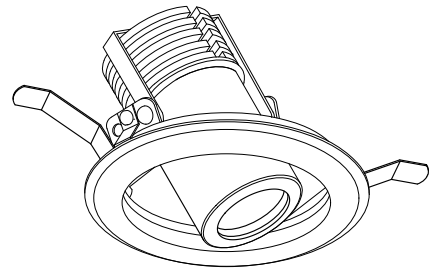

※改良の為、予告無く一部仕様変更する場合があります。ご了承下さい。

※専用直流電源ユニット(別売)MD-3100

※標準色白色塗装:N-93 7分ツヤケシ/日塗工

※標準色黒色塗装:N-10 7分ツヤケシ/日塗工

安全に関するご注意

- ・一般屋内用器具です。屋外や水気・湿気のある場所では使用しないで下さい。絶縁不良による感電の原因となります。
- ・口出し線を切断したり専用接続ケーブル以外のケーブルで延長したりしないで下さい。火災・感電及び照度の低下の原因となります。
- ・断熱・遮音施工のされた天井には使用しないで下さい。器具の異常や過熱による火災の原因となります。

[使用上のご注意]

- ・別途専用の直流電源ユニットが必要となります。
- ・器具に過剰な力が加わる恐れのある場所では使用しないで下さい。
- ・LEDには多少のバラツキがありますので、同一品番の製品であっても、製品ごとに発光色や明るさが異なる場合があります。ご了承下さい。
- ・調光器との併用の場合は別途ご相談下さい。

13	反射鏡	AL	標準色黒色塗装 N-10 5分ツヤケシ/日塗工	6	ナベビス	SUS304		定格電圧	AC3.0V
12	ゴムパッキン		黒色ゴム	5	枠取付アーム	SUS304	標準色黒色塗装	入力電流	DC0.6A
11	ゴムスペーサー		黒色ゴム	4	器具取付アーム	SUS304	生地・脱脂処理	消費電力	DC1.8W
10	レンズ	照射角 12°		3	化粧枠	AL	標準色白色塗装	全光束	180lm
9	LED基板		M-22-1	2	レンズホルダー	AL	標準色白色塗装	色温度	2700K
8	ノズル		クロームメッキ	1	ヒートシンク	AL	黒色アルマイト	演色性	Ra80
7	取付バネ	SUS304	生地・脱脂処理	部番	部品名	材質	備考	光源寿命	40,000時間
			器具重量 96.0 g	作図	光源	適合ラフ	LED1.8W×1灯 同梱	品番 DX223W12D	
			20200924	承認	藤原	品名	ダウンライト		