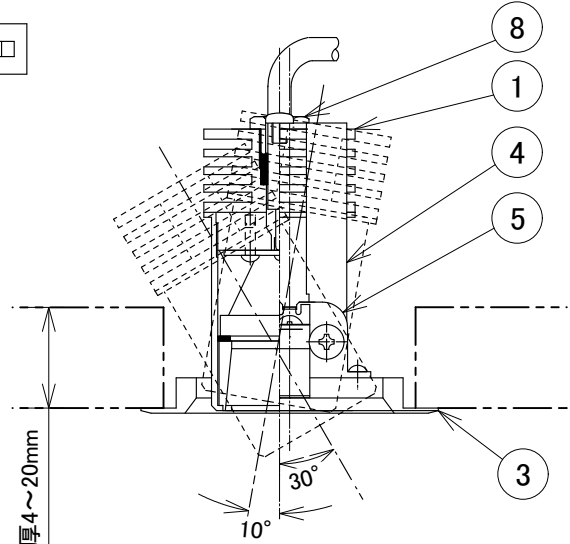

※改良の為、予告無く一部仕様変更する場合があります。ご了承下さい。

※専用直流電源ユニット(別売)MD-3100

※標準色白色塗装:N-93 7分ツヤケシ/日塗工

※標準色黒色塗装:N-10 7分ツヤケシ/日塗工

安全に関するご注意

- ・一般屋内用器具です。屋外や水気・湿気のある場所では使用しないで下さい。絶縁不良による感電の原因となります。
- ・口出し線を切断したり専用接続ケーブル以外のケーブルで延長したりしないで下さい。火災・感電及び照度の低下の原因となります。
- ・断熱・遮音施工のされた天井には使用しないで下さい。器具の異常や過熱による火災の原因となります。

[使用上のご注意]

- ・別途専用の直流電源ユニットが必要となります。
- ・器具に過剰な力が加わる恐れのある場所では使用しないで下さい。
- ・LEDには多少のバラツキがありますので、同一品番の製品であっても、製品ごとに発光色や明るさが異なる場合があります。ご了承下さい。
- ・調光器との併用の場合は別途ご相談下さい。

13	反射鏡	AL	標準色黒色塗装 N-10 5分ツヤケシ/日塗工	6	ナベビス	SUS304		定格電圧	AC3.0V
12	ゴムパッキン		黒色ゴム	5	枠取付アーム	SUS304	標準色黒色塗装	入力電流	DC0.6A
11	ゴムスペーサー		黒色ゴム	4	器具取付アーム	SUS304	生地・脱脂処理	消費電力	DC1.8W
10	レンズ	照射角 12°		3	化粧枠	AL	標準色白色塗装	全光束	180lm
9	LED基板		M-22-1	2	レンズホルダー	AL	標準色白色塗装	色温度	2700K
8	ノズル		クロームメッキ	1	ヒートシンク	AL	黒色アルマイト	演色性	Ra80
7	取付バネ	SUS304	生地・脱脂処理	部番	部品名	材質	備考	光源寿命	40,000時間
			器具重量 96.0 g	作図	光源	適合ラフ	LED1.8W×1灯 同梱	品番 DX223W12D	
			20200924	承認	藤原	品名	ダウンライト