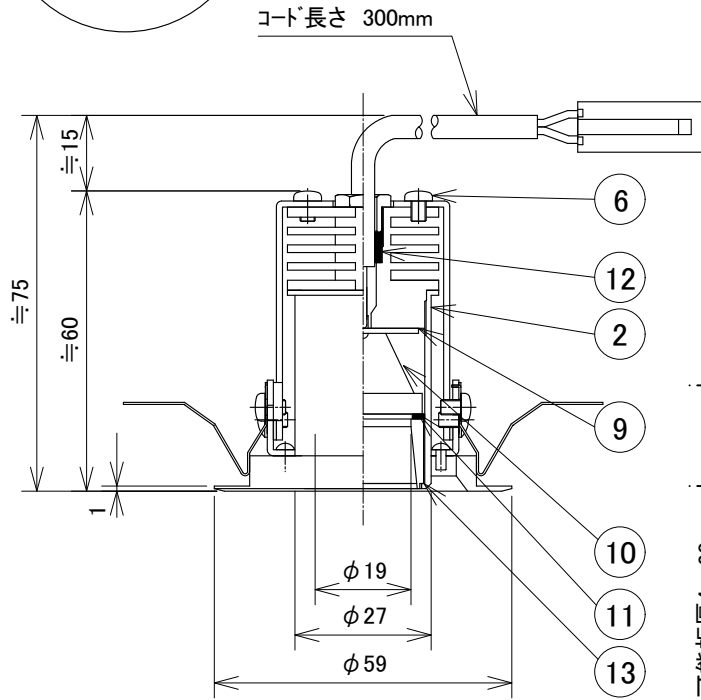

※改良の為、予告無く一部仕様変更する場合があります。ご了承下さい。

※専用直流電源ユニット(別売)MD-3100

※標準色白色塗装:N-93 7分ツヤケシ/日塗工

※標準色黒色塗装:N-10 7分ツヤケシ/日塗工

安全に関するご注意

- ・一般屋内用器具です。屋外や水気・湿気のある場所では使用しないで下さい。絶縁不良による感電の原因となります。
- ・口出し線を切断したり専用接続ケーブル以外のケーブルで延長したりしないで下さい。火災・感電及び照度の低下の原因となります。
- ・断熱・遮音施工のされた天井には使用しないで下さい。器具の異常や過熱による火災の原因となります。

[使用上のご注意]

- ・別途専用の直流電源ユニットが必要となります。
- ・器具に過剰な力が加わる恐れのある場所では使用しないで下さい。
- ・LEDには多少のバラツキがありますので、同一品番の製品であっても、製品ごとに発光色や明るさが異なる場合があります。ご了承下さい。
- ・調光器との併用の場合は別途ご相談下さい。

13	反射鏡	AL	標準色黒色塗装 N-10 5分ツヤケシ/日塗工	6	ナベビス	SUS304		定格電圧	AC3.0V
12	ゴムパッキン		黒色ゴム	5	枠取付アーム	SUS304	標準色黒色塗装	入力電流	DC0.6A
11	ゴムスペーサー		黒色ゴム	4	器具取付アーム	SUS304	生地・脱脂処理	消費電力	DC1.8W
10	レンズ	照射角 12°		3	化粧枠	AL	標準色白色塗装	全光束	180lm
9	LED基板		M-22-1	2	レンズホルダー	AL	標準色白色塗装	色温度	2700K
8	ノズル		クロームメッキ	1	ヒートシンク	AL	黒色アルマイト	演色性	Ra80
7	取付バネ	SUS304	生地・脱脂処理	部番	部品名	材質	備考	光源寿命	40,000時間
			器具重量 96.0 g	作図	光源	適合ラフ	LED1.8W×1灯 同梱	品番 DX223W12D	
			20200924	承認	藤原	品名	ダウンライト