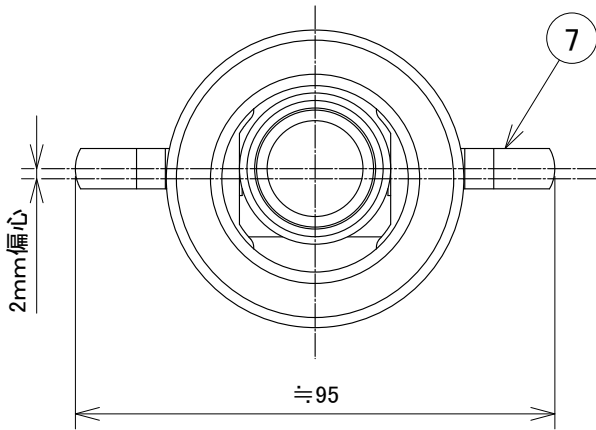

※改良の為、予告無く一部仕様変更する場合があります。ご了承下さい。

※専用直流電源ユニット(別売)MD-3100

※標準色白色塗装:N-93 7分ツヤケシ/日塗工

※標準色黒色塗装:N-10 7分ツヤケシ/日塗工

安全に関するご注意

- ・一般屋内用器具です。屋外や水気・湿気のある場所では使用しないで下さい。絶縁不良による感電の原因となります。
- ・口出し線を切断したり専用接続ケーブル以外のケーブルで延長したりしないで下さい。火災・感電及び照度の低下の原因となります。
- ・断熱・遮音施工のされた天井には使用しないで下さい。器具の異常や過熱による火災の原因となります。

[使用上のご注意]

- ・別途専用の直流電源ユニットが必要となります。
- ・器具に過剰な力が加わる恐れのある場所では使用しないで下さい。
- ・LEDには多少のバラツキがありますので、同一品番の製品であっても、製品ごとに発光色や明るさが異なる場合があります。ご了承下さい。
- ・調光器との併用の場合は別途ご相談下さい。

13	反射鏡	AL	標準色黒色塗装 N-10 5分ツヤケシ/日塗工	6	ナベビス	SUS304		定格電圧	AC3.0V
12	ゴムパッキン		黒色ゴム	5	枠取付アーム	SUS304	標準色黒色塗装	入力電流	DC0.6A
11	ゴムスペーサー		黒色ゴム	4	器具取付アーム	SUS304	生地・脱脂処理	消費電力	DC1.8W
10	レンズ	照射角 12°		3	化粧枠	AL	標準色白色塗装	全光束	180lm
9	LED基板		M-22-1	2	レンズホルダー	AL	標準色白色塗装	色温度	2700K
8	ノズル		クロームメッキ	1	ヒートシンク	AL	黒色アルマイト	演色性	Ra80
7	取付バネ	SUS304	生地・脱脂処理	部番	部品名	材質	備考	光源寿命	40,000時間
			器具重量 96.0 g	作図	光源	適合ラフ	LED1.8W×1灯 同梱	品番 DX223W12D	
			20200924	承認	藤原	品名	ダウンライト