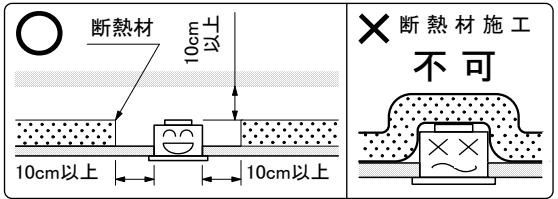

※改良の為、予告無く一部仕様変更する場合があります。ご了承下さい。

※専用直流電源ユニット(別売)MD-3100

※標準色白色塗装:N-93 7分ツヤケシ/日塗工

※標準色黒色塗装:N-10 7分ツヤケシ/日塗工

安全に関するご注意

- ・一般屋内用器具です。屋外や水気・湿気のある場所では使用しないで下さい。絶縁不良による感電の原因となります。
- ・口出し線を切断したり専用接続ケーブル以外のケーブルで延長したりしないで下さい。火災・感電及び照度の低下の原因となります。
- ・断熱・遮音施工のされた天井には使用しないで下さい。器具の異常や過熱による火災の原因となります。

[使用上のご注意]

- ・別途専用の直流電源ユニットが必要となります。
- ・器具に過剰な力が加わる恐れのある場所では使用しないで下さい。
- ・LEDには多少のバラツキがありますので、同一品番の製品であっても、製品ごとに発光色や明るさが異なる場合があります。ご了承下さい。
- ・調光器との併用の場合は別途ご相談下さい。

13	反射鏡	AL	標準色黒色塗装 N-10 5分ツヤケシ/日塗工	6	ナベビス	SUS304		定格電圧	AC3.0V
12	ゴムパッキン		黒色ゴム	5	枠取付アーム	SUS304	標準色黒色塗装	入力電流	DC0.6A
11	ゴムスペーサー		黒色ゴム	4	器具取付アーム	SUS304	生地・脱脂処理	消費電力	DC1.8W
10	レンズ	照射角 12°		3	化粧枠	AL	標準色白色塗装	全光束	180lm
9	LED基板		M-22-1	2	レンズホルダー	AL	標準色白色塗装	色温度	2700K
8	ノズル		クロームメッキ	1	ヒートシンク	AL	黒色アルマイト	演色性	Ra80
7	取付バネ	SUS304	生地・脱脂処理	部番	部品名	材質	備考	光源寿命	40,000時間
			器具重量 96.0 g	作図	光源	適合ラフ	LED1.8W×1灯 同梱	品番 DX223W12D	
			20200924	承認	藤原	品名	ダウンライト		