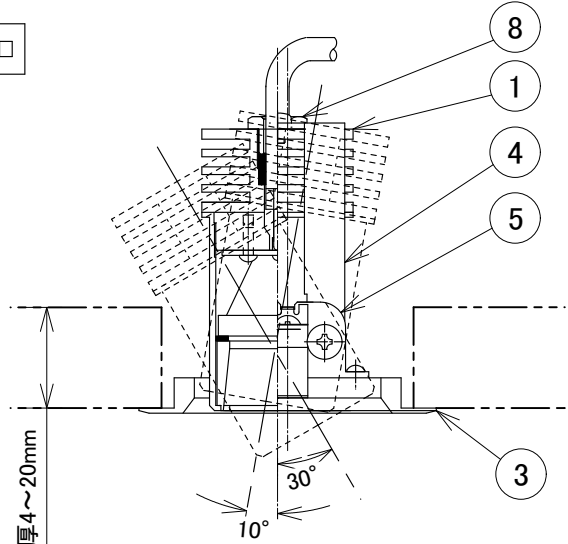

※改良の為、予告無く一部仕様変更する場合があります。ご了承下さい。

⚠ 安全に関するご注意

- ・一般屋内用器具です。屋外や水気・湿気のある場所では使用しないで下さい。絶縁不良による感電の原因となります。
- ・口出し線を切断したり専用接続ケーブル以外のケーブルで延長したりしないで下さい。火災・感電及び照度の低下の原因となります。
- ・断熱・遮音施工のされた天井には使用しないで下さい。器具の異常や過熱による火災の原因となります。

1. [使用上のご注意]
2. ・別途専用の直流電源ユニットが必要となります。
   - ・器具に過剰な力が加わる恐れのある場所では使用しないで下さい。
   - ・LEDには多少のバツキがありますので、同一品番の製品であっても、製品ごとに発光色や明るさが異なる場合があります。ご了承下さい。
   - ・調光器との併用の場合は別途ご相談下さい。

※専用直流電源ユニット(別売)MD-3100
※標準色黒色塗装:N-10 7分ツヤケン/日塗工

13	反射鏡	AL	標準色黒色塗装 N-10 5分ツヤケン/日塗工	6	ナベビス	SUS304		定格電圧	DC3.0V
12	ゴムパッキン		黒色ゴム	5	枠取付アーム	SUS304	標準色黒色塗装	入力電流	DC0.6A
11	ゴムスペーサー		黒色ゴム	4	器具取付アーム	SUS304	生地・脱脂処理	消費電力	DC1.8W
10	レンズ	照射角 20°		3	化粧枠	AL	標準色黒色塗装	全光束	190lm
9	LED基板		M-22-1	2	レンズホルダー	AL	標準色黒色塗装	色温度	3,000K
8	ノズル		クロームメッキ	1	ヒートシンク	AL	黒色アルマイト	演色性	Ra80
7	取付バネ	SUS304	生地・脱脂処理	部番	部品名	材質	備考	光源寿命	40,000時間
			器具重量 96.0 g	作図	光源	適合ランプ	LED1.8W×1灯 同梱	品番	DX223B20L
			20200924	承認	藤原	品名	ダウンライト