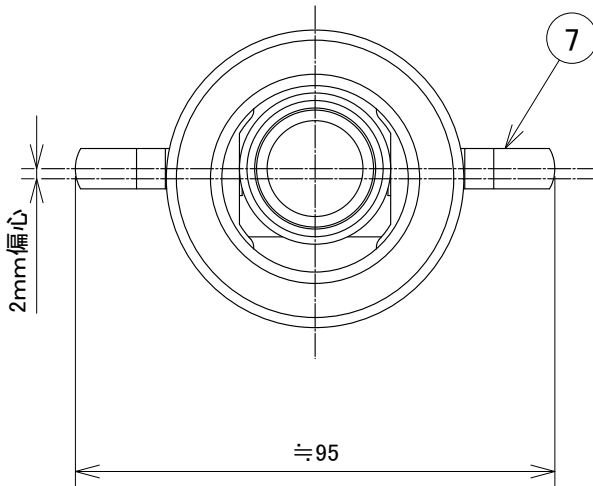

※改良の為、予告無く一部仕様変更する場合があります。ご了承下さい。

⚠ 安全に関するご注意

- ・一般屋内用器具です。屋外や水気・湿気のある場所では使用しないで下さい。絶縁不良による感電の原因となります。
- ・口出し線を切断したり専用接続ケーブル以外のケーブルで延長したりしないで下さい。火災・感電及び照度の低下の原因となります。
- ・断熱・遮音施工のされた天井には使用しないで下さい。器具の異常や過熱による火災の原因となります。

1. [使用上のご注意]
2. ・別途専用の直流電源ユニットが必要となります。
   - ・器具に過剰な力が加わる恐れのある場所では使用しないで下さい。
   - ・LEDには多少のバツキがありますので、同一品番の製品であっても、製品ごとに発光色や明るさが異なる場合があります。ご了承下さい。
   - ・調光器との併用の場合は別途ご相談下さい。

※専用直流電源ユニット(別売)MD-3100
※標準色黒色塗装:N-10 7分ツヤケン/日塗工

13	反射鏡	AL	標準色黒色塗装 N-10 5分ツヤケン/日塗工	6	ナベビス	SUS304		定格電圧	DC3.0V
12	ゴムパッキン		黒色ゴム	5	枠取付アーム	SUS304	標準色黒色塗装	入力電流	DC0.6A
11	ゴムスペーサー		黒色ゴム	4	器具取付アーム	SUS304	生地・脱脂処理	消費電力	DC1.8W
10	レンズ	照射角 20°		3	化粧枠	AL	標準色黒色塗装	全光束	190lm
9	LED基板		M-22-1	2	レンズホルダー	AL	標準色黒色塗装	色温度	3,000K
8	ノズル		クロームメッキ	1	ヒートシンク	AL	黒色アルマイト	演色性	Ra80
7	取付バネ	SUS304	生地・脱脂処理	部番	部品名	材質	備考	光源寿命	40,000時間
			器具重量 96.0 g	作図	光源	適合ランプ	LED1.8W×1灯 同梱	品番	DX223B20L
			20200924	承認	藤原	品名	ダウンライト