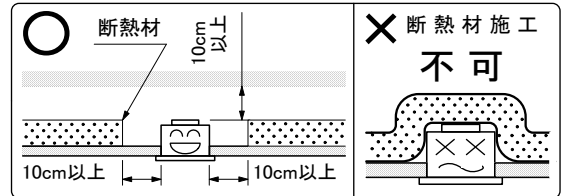

※改良の為、予告無く一部仕様変更する場合があります。ご了承下さい。

⚠ 安全に関するご注意

- ・一般屋内用器具です。屋外や水気・湿気のある場所では使用しないで下さい。絶縁不良による感電の原因となります。
- ・口出し線を切断したり専用接続ケーブル以外のケーブルで延長したりしないで下さい。火災・感電及び照度の低下の原因となります。
- ・断熱・遮音施工のされた天井には使用しないで下さい。器具の異常や過熱による火災の原因となります。

13	反射鏡	AL	標準色黒色塗装 N-10 5分ツヤケン/日塗工	6	ナベビス	SUS304		定格電圧	DC3.0V
12	ゴムパッキン		黒色ゴム	5	枠取付アーム	SUS304	標準色黒色塗装	入力電流	DC0.6A
11	ゴムスペーサー		黒色ゴム	4	器具取付アーム	SUS304	生地・脱脂処理	消費電力	DC1.8W
10	レンズ	照射角 20°		3	化粧枠	AL	標準色黒色塗装	全光束	190lm
9	LED基板		M-22-1	2	レンズホルダー	AL	標準色黒色塗装	色温度	3,000K
8	ノズル		クロームメッキ	1	ヒートシンク	AL	黒色アルマイト	演色性	Ra80
7	取付バネ	SUS304	生地・脱脂処理	部番	部品名	材質	備考	光源寿命	40,000時間
			器具重量 96.0 g	作図	光源	適合ランプ	LED1.8W×1灯 同梱	品番	DX223B20L
			20200924	承認	藤原	品名	ダウンライト		