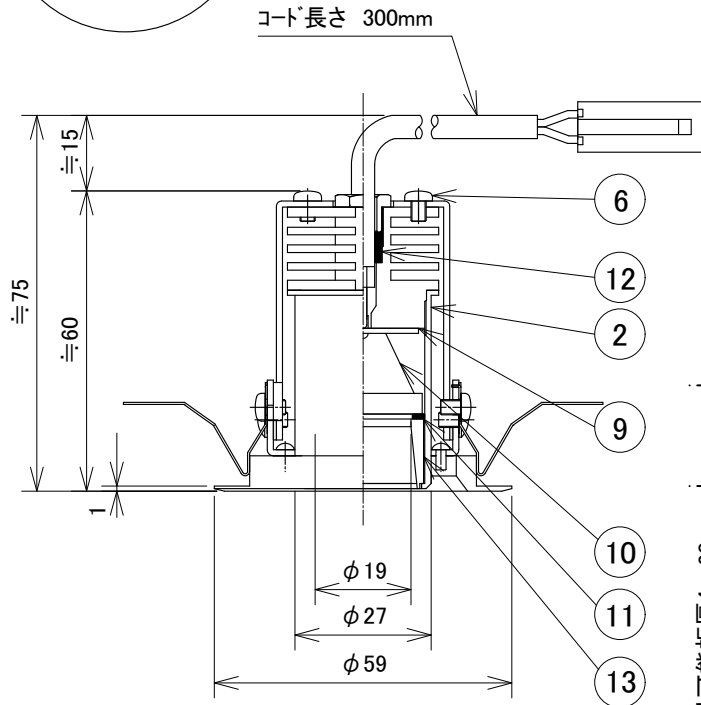

※改良の為、予告無く一部仕様変更する場合があります。ご了承下さい。

⚠ 安全に関するご注意

- ・一般屋内用器具です。屋外や水気・湿気のある場所では使用しないで下さい。絶縁不良による感電の原因となります。
- ・口出し線を切断したり専用接続ケーブル以外のケーブルで延長したりしないで下さい。火災・感電及び照度の低下の原因となります。
- ・断熱・遮音施工のされた天井には使用しないで下さい。器具の異常や過熱による火災の原因となります。

1. [使用上のご注意]
2. ・別途専用の直流電源ユニットが必要となります。
   - ・器具に過剰な力が加わる恐れのある場所では使用しないで下さい。
   - ・LEDには多少のバツキがありますので、同一品番の製品であっても、製品ごとに発光色や明るさが異なる場合があります。ご了承下さい。
   - ・調光器との併用の場合は別途ご相談下さい。

※専用直流電源ユニット(別売)MD-3100
※標準色黒色塗装:N-10 7分ツヤケン/日塗工

13	反射鏡	AL	標準色黒色塗装 N-10 5分ツヤケン/日塗工	6	ナベビス	SUS304		定格電圧	DC3.0V
12	ゴムパッキン		黒色ゴム	5	枠取付アーム	SUS304	標準色黒色塗装	入力電流	DC0.6A
11	ゴムスペーサー		黒色ゴム	4	器具取付アーム	SUS304	生地・脱脂処理	消費電力	DC1.8W
10	レンズ	照射角 20°		3	化粧枠	AL	標準色黒色塗装	全光束	190lm
9	LED基板		M-22-1	2	レンズホルダー	AL	標準色黒色塗装	色温度	3,000K
8	ノズル		クロームメッキ	1	ヒートシンク	AL	黒色アルマイト	演色性	Ra80
7	取付バネ	SUS304	生地・脱脂処理	部番	部品名	材質	備考	光源寿命	40,000時間
			器具重量 96.0 g	作図	光源	適合ランプ	LED1.8W×1灯 同梱	品番	DX223B20L
			20200924	承認	藤原	品名	ダウンライト