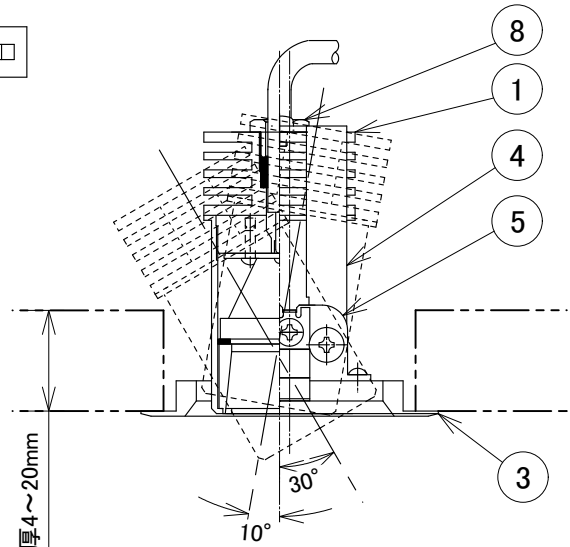

※改良の為、予告無く一部仕様変更する場合があります。ご了承下さい。

安全に関するご注意

- ・一般屋内用器具です。屋外や水気・湿気のある場所では使用しないで下さい。絶縁不良による感電の原因となります。
- ・口出し線を切断したり専用接続ケーブル以外のケーブルで延長したりしないで下さい。火災・感電及び照度の低下の原因となります。
- ・断熱・遮音施工のされた天井には使用しないで下さい。器具の異常や過熱による火災の原因となります。

1. [使用上のご注意]
2. ・別途専用の直流電源ユニットが必要となります。
   - ・器具に過剰な力が加わる恐れのある場所では使用しないで下さい。
   - ・LEDには多少のパラツキがありますので、同一品番の製品であっても、製品ごとに発光色や明るさが異なる場合があります。ご了承下さい。
   - ・調光器との併用の場合は別途ご相談下さい。

※専用直流電源ユニット(別売)MD-3100
※標準色黒色塗装:N-10 7分ツヤケン/日塗工

13	反射鏡	AL	標準色黒色塗装 N-10 5分ツヤケン/日塗工	6	ナベビス	SUS304		定格電圧	DC3.0V
12	ゴムパッキン		黒色ゴム	5	枠取付アーム	SUS304	標準色黒色塗装	入力電流	DC0.6A
11	ゴムスペーサー		黒色ゴム	4	器具取付アーム	SUS304	生地・脱脂処理	消費電力	DC1.8W
10	レンズ	照射角 20°		3	化粧枠	AL	標準色黒色塗装	全光束	185lm
9	LED基板		M-22-1	2	レンズホルダー	AL	標準色黒色塗装	色温度	2,700K
8	ノズル		クロームメッキ	1	ヒートシンク	AL	黒色アルマイト	演色性	Ra80
7	取付バネ	SUS304	生地・脱脂処理	部番	部品名	材質	備考	光源寿命	40,000時間
			器具重量 96.0 g	作図	光源	適合ランプ	LED1.8W×1灯 同梱	品番 DX223B20D	
			20200924	承認	藤原	品名	ダウンライト