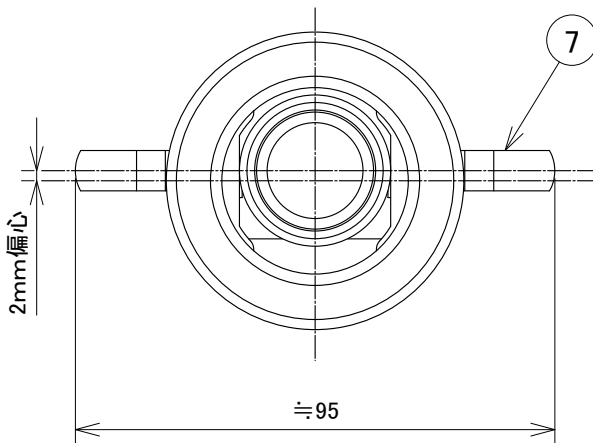

※改良の為、予告無く一部仕様変更する場合があります。ご了承下さい。

安全に関するご注意

- ・一般屋内用器具です。屋外や水気・湿気のある場所では使用しないで下さい。絶縁不良による感電の原因となります。
- ・口出し線を切断したり専用接続ケーブル以外のケーブルで延長したりしないで下さい。火災・感電及び照度の低下の原因となります。
- ・断熱・遮音施工のされた天井には使用しないで下さい。器具の異常や過熱による火災の原因となります。

1. [使用上のご注意]
2. ・別途専用の直流電源ユニットが必要となります。
   - ・器具に過剰な力が加わる恐れのある場所では使用しないで下さい。
   - ・LEDには多少のパラツキがありますので、同一品番の製品であっても、製品ごとに発光色や明るさが異なる場合があります。ご了承下さい。
   - ・調光器との併用の場合は別途ご相談下さい。

※専用直流電源ユニット(別売)MD-3100
※標準色黒色塗装:N-10 7分ツヤケン/日塗工

13	反射鏡	AL	標準色黒色塗装 N-10 5分ツヤケン/日塗工	6	ナベビス	SUS304		定格電圧	DC3.0V
12	ゴムパッキン		黒色ゴム	5	枠取付アーム	SUS304	標準色黒色塗装	入力電流	DC0.6A
11	ゴムスペーサー		黒色ゴム	4	器具取付アーム	SUS304	生地・脱脂処理	消費電力	DC1.8W
10	レンズ	照射角 20°		3	化粧枠	AL	標準色黒色塗装	全光束	185lm
9	LED基板		M-22-1	2	レンズホルダー	AL	標準色黒色塗装	色温度	2,700K
8	ノズル		クロームメッキ	1	ヒートシンク	AL	黒色アルマイト	演色性	Ra80
7	取付バネ	SUS304	生地・脱脂処理	部番	部品名	材質	備考	光源寿命	40,000時間
			器具重量 96.0 g	作図	光源	適合ランプ	LED1.8W×1灯 同梱	品番 DX223B20D	
			20200924	承認	藤原	品名	ダウンライト