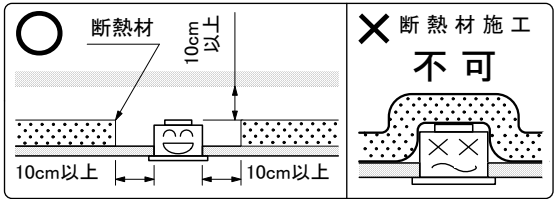

※改良の為、予告無く一部仕様変更する場合があります。ご了承下さい。

安全に関するご注意

- ・一般屋内用器具です。屋外や水気・湿気のある場所では使用しないで下さい。絶縁不良による感電の原因となります。
- ・口出し線を切断したり専用接続ケーブル以外のケーブルで延長したりしないで下さい。火災・感電及び照度の低下の原因となります。
- ・断熱・遮音施工のされた天井には使用しないで下さい。器具の異常や過熱による火災の原因となります。

13	反射鏡	AL	標準色黒色塗装 N-10 5分ツヤケン/日塗工	6	ナベビス	SUS304		定格電圧	DC3.0V
12	ゴムパッキン		黒色ゴム	5	枠取付アーム	SUS304	標準色黒色塗装	入力電流	DC0.6A
11	ゴムスペーサー		黒色ゴム	4	器具取付アーム	SUS304	生地・脱脂処理	消費電力	DC1.8W
10	レンズ	照射角 20°		3	化粧枠	AL	標準色黒色塗装	全光束	185lm
9	LED基板		M-22-1	2	レンズホルダー	AL	標準色黒色塗装	色温度	2,700K
8	ノズル		クロームメッキ	1	ヒートシンク	AL	黒色アルマイト	演色性	Ra80
7	取付バネ	SUS304	生地・脱脂処理	部番	部品名	材質	備考	光源寿命	40,000時間
			器具重量 96.0 g	作図	光源	適合ランプ	LED1.8W×1灯 同梱	品番 DX223B20D	
			20200924	承認	藤原	品名	ダウンライト		