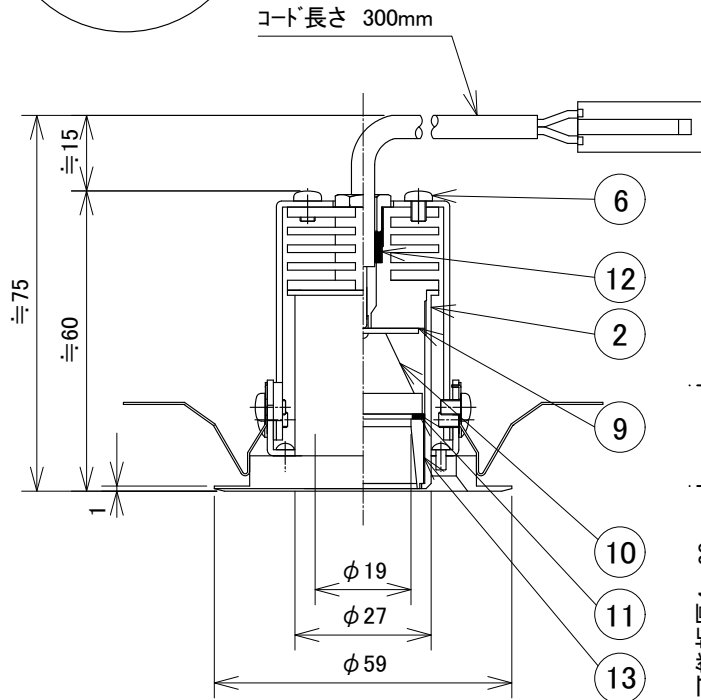

※改良の為、予告無く一部仕様変更する場合があります。ご了承下さい。

安全に関するご注意

- ・一般屋内用器具です。屋外や水気・湿気のある場所では使用しないで下さい。絶縁不良による感電の原因となります。
- ・口出し線を切断したり専用接続ケーブル以外のケーブルで延長したりしないで下さい。火災・感電及び照度の低下の原因となります。
- ・断熱・遮音施工のされた天井には使用しないで下さい。器具の異常や過熱による火災の原因となります。

1. [使用上のご注意]
2. ・別途専用の直流電源ユニットが必要となります。
   - ・器具に過剰な力が加わる恐れのある場所では使用しないで下さい。
   - ・LEDには多少のパラツキがありますので、同一品番の製品であっても、製品ごとに発光色や明るさが異なる場合があります。ご了承下さい。
   - ・調光器との併用の場合は別途ご相談下さい。

※専用直流電源ユニット(別売)MD-3100
※標準色黒色塗装:N-10 7分ツヤケン/日塗工

13	反射鏡	AL	標準色黒色塗装 N-10 5分ツヤケン/日塗工	6	ナベビス	SUS304		定格電圧	DC3.0V
12	ゴムパッキン		黒色ゴム	5	枠取付アーム	SUS304	標準色黒色塗装	入力電流	DC0.6A
11	ゴムスペーサー		黒色ゴム	4	器具取付アーム	SUS304	生地・脱脂処理	消費電力	DC1.8W
10	レンズ	照射角 20°		3	化粧枠	AL	標準色黒色塗装	全光束	185lm
9	LED基板		M-22-1	2	レンズホルダー	AL	標準色黒色塗装	色温度	2,700K
8	ノズル		クロームメッキ	1	ヒートシンク	AL	黒色アルマイト	演色性	Ra80
7	取付バネ	SUS304	生地・脱脂処理	部番	部品名	材質	備考	光源寿命	40,000時間
			器具重量 96.0 g	作図	光源	適合ランプ	LED1.8W×1灯 同梱	品番 DX223B20D	
			20200924	承認	藤原	品名	ダウンライト