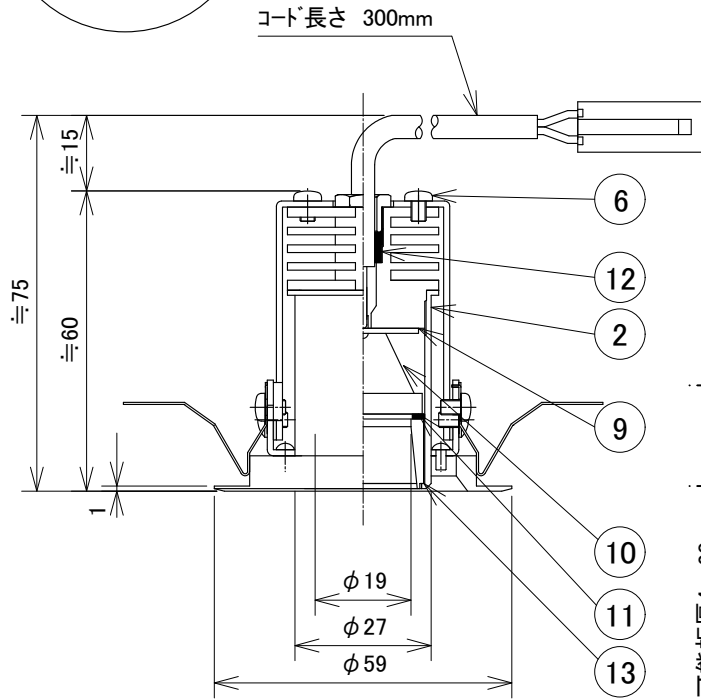

※改良の為、予告無く一部仕様変更する場合があります。ご了承下さい。

安全に関するご注意

- ・一般屋内用器具です。屋外や水気・湿気のある場所では使用しないで下さい。絶縁不良による感電の原因となります。
- ・口出し線を切断したり専用接続ケーブル以外のケーブルで延長したりしないで下さい。火災・感電及び照度の低下の原因となります。
- ・断熱・遮音施工のされた天井には使用しないで下さい。器具の異常や過熱による火災の原因となります。

1. [使用上のご注意]
2. ・別途専用の直流電源ユニットが必要となります。
   - ・器具に過剰な力が加わる恐れのある場所では使用しないで下さい。
   - ・LEDには多少のバラツキがありますので、同一品番の製品であっても、製品ごとに発光色や明るさが異なる場合があります。ご了承下さい。
   - ・調光器との併用の場合は別途ご相談下さい。

※専用直流電源ユニット(別売)MD-3100

※標準色黒色塗装:N-10 7分ツヤケシ/日塗工

13	反射鏡	AL	標準色黒色塗装 N-10 5分ツヤケシ/日塗工	6	ナベビス	SUS304		定格電圧	DC3.0V	
12	ゴムパッキン		黒色ゴム	5	枠取付アーム	SUS304	標準色黒色塗装	入力電流	DC0.6A	
11	ゴムスペーサー		黒色ゴム	4	器具取付アーム	SUS304	生地・脱脂処理	消費電力	DC1.8W	
10	レンズ	照射角 12°		3	化粧枠	AL	標準色黒色塗装	全光束	180lm	
9	LED基板		M-22-1	2	レンズホルダー	AL	標準色黒色塗装	色温度	2700K	
8	ノズル		クロームメッキ	1	ヒートシンク	AL	黒色アルマイト	演色性	Ra80	
7	取付バネ	SUS304	生地・脱脂処理	部番	部品名	材質	備考	光源寿命	40,000時間	
			器具重量 96.0 g	作図	光源	適合ラップ	LED1.8W×1灯 同梱	品番		
			20200924	承認	藤原	品名	ダウンライト	DX223B12D