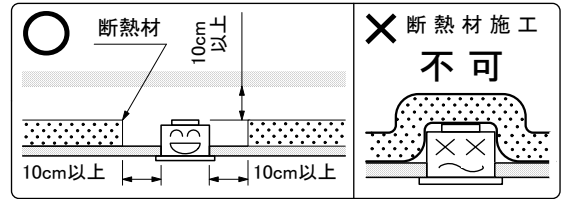

※改良の為、予告無く一部仕様変更する場合があります。ご了承下さい。

安全に関するご注意

- ・一般屋内用器具です。屋外や水気・湿気のある場所では使用しないで下さい。絶縁不良による感電の原因となります。
- ・口出し線を切断したり専用接続ケーブル以外のケーブルで延長したりしないで下さい。火災・感電及び照度の低下の原因となります。
- ・断熱・遮音施工のされた天井には使用しないで下さい。器具の異常や過熱による火災の原因となります。

13	反射鏡	AL	標準色黒色塗装 N-10 5分ツヤケシ/日塗工	6	ナベビス	SUS304		定格電圧	DC3.0V
12	ゴムパッキン		黒色ゴム	5	枠取付アーム	SUS304	標準色黒色塗装	入力電流	DC0.6A
11	ゴムスペーサー		黒色ゴム	4	器具取付アーム	SUS304	生地・脱脂処理	消費電力	DC1.8W
10	レンズ	照射角 12°		3	化粧枠	AL	標準色黒色塗装	全光束	180lm
9	LED基板		M-22-1	2	レンズホルダー	AL	標準色黒色塗装	色温度	2700K
8	ノズル		クロームメッキ	1	ヒートシンク	AL	黒色アルマイト	演色性	Ra80
7	取付バネ	SUS304	生地・脱脂処理	部番	部品名	材質	備考	光源寿命	40,000時間
			器具重量 96.0 g	作図	光源	適合ラップ	LED1.8W×1灯 同梱	品番	
			20200924	承認	藤原	品名	ダウンライト	DX223B12D	