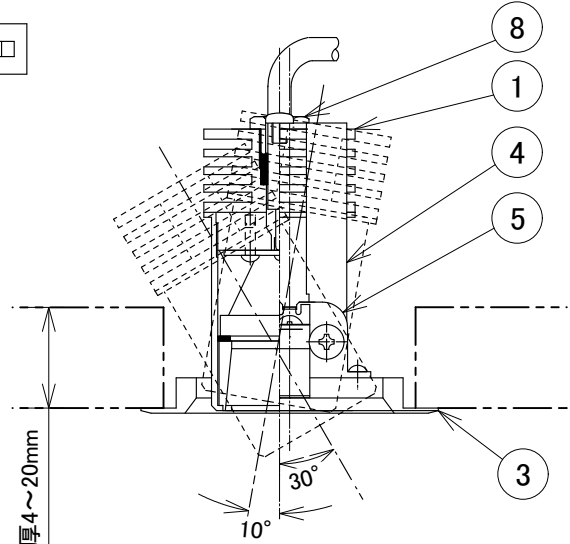

※改良の為、予告無く一部仕様変更する場合があります。ご了承下さい。

安全に関するご注意

- ・一般屋内用器具です。屋外や水気・湿気のある場所では使用しないで下さい。絶縁不良による感電の原因となります。
- ・口出し線を切断したり専用接続ケーブル以外のケーブルで延長したりしないで下さい。火災・感電及び照度の低下の原因となります。
- ・断熱・遮音施工のされた天井には使用しないで下さい。器具の異常や過熱による火災の原因となります。

1. [使用上のご注意]
2. ・別途専用の直流電源ユニットが必要となります。
   - ・器具に過剰な力が加わる恐れのある場所では使用しないで下さい。
   - ・LEDには多少のバラツキがありますので、同一品番の製品であっても、製品ごとに発光色や明るさが異なる場合があります。ご了承下さい。
   - ・調光器との併用の場合は別途ご相談下さい。

※専用直流電源ユニット(別売)MD-3100

※標準色黒色塗装:N-10 7分ツヤケシ/日塗工

13	反射鏡	AL	標準色黒色塗装 N-10 5分ツヤケシ/日塗工	6	ナベビス	SUS304		定格電圧	DC3.0V	
12	ゴムパッキン		黒色ゴム	5	枠取付アーム	SUS304	標準色黒色塗装	入力電流	DC0.6A	
11	ゴムスペーサー		黒色ゴム	4	器具取付アーム	SUS304	生地・脱脂処理	消費電力	DC1.8W	
10	レンズ	照射角 12°		3	化粧枠	AL	標準色黒色塗装	全光束	180lm	
9	LED基板		M-22-1	2	レンズホルダー	AL	標準色黒色塗装	色温度	2700K	
8	ノズル		クロームメッキ	1	ヒートシンク	AL	黒色アルマイト	演色性	Ra80	
7	取付バネ	SUS304	生地・脱脂処理	部番	部品名	材質	備考	光源寿命	40,000時間	
			器具重量 96.0 g	作図	光源	適合ラップ	LED1.8W×1灯 同梱	品番		
			20200924	承認	藤原	品名	ダウンライト	DX223B12D