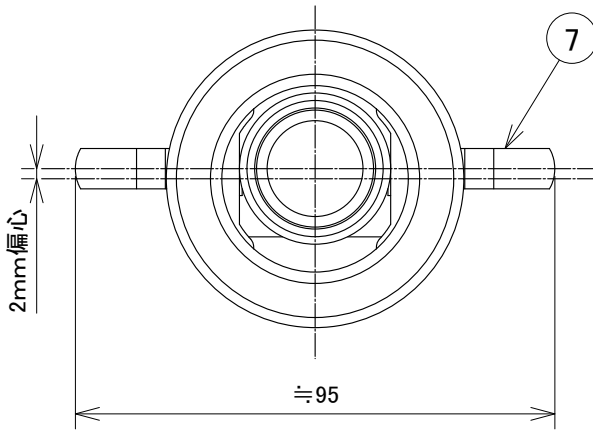

※改良の為、予告無く一部仕様変更する場合があります。ご了承下さい。

安全に関するご注意

- ・一般屋内用器具です。屋外や水気・湿気のある場所では使用しないで下さい。絶縁不良による感電の原因となります。
- ・口出し線を切断したり専用接続ケーブル以外のケーブルで延長したりしないで下さい。火災・感電及び照度の低下の原因となります。
- ・断熱・遮音施工のされた天井には使用しないで下さい。器具の異常や過熱による火災の原因となります。

1. [使用上のご注意]
2. ・別途専用の直流電源ユニットが必要となります。
   - ・器具に過剰な力が加わる恐れのある場所では使用しないで下さい。
   - ・LEDには多少のバラツキがありますので、同一品番の製品であっても、製品ごとに発光色や明るさが異なる場合があります。ご了承下さい。
   - ・調光器との併用の場合は別途ご相談下さい。

※専用直流電源ユニット(別売)MD-3100

※標準色黒色塗装:N-10 7分ツヤケシ/日塗工

13	反射鏡	AL	標準色黒色塗装 N-10 5分ツヤケシ/日塗工	6	ナベビス	SUS304		定格電圧	DC3.0V	
12	ゴムパッキン		黒色ゴム	5	枠取付アーム	SUS304	標準色黒色塗装	入力電流	DC0.6A	
11	ゴムスペーサー		黒色ゴム	4	器具取付アーム	SUS304	生地・脱脂処理	消費電力	DC1.8W	
10	レンズ	照射角 12°		3	化粧枠	AL	標準色黒色塗装	全光束	180lm	
9	LED基板		M-22-1	2	レンズホルダー	AL	標準色黒色塗装	色温度	2700K	
8	ノズル		クロームメッキ	1	ヒートシンク	AL	黒色アルマイト	演色性	Ra80	
7	取付バネ	SUS304	生地・脱脂処理	部番	部品名	材質	備考	光源寿命	40,000時間	
			器具重量 96.0 g	作図	光源	適合ラップ	LED1.8W×1灯 同梱	品番		
			20200924	承認	藤原	品名	ダウンライト	DX223B12D