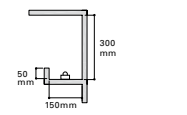

TRIM LINE LED照明器具

TRM D-FPL

N / 5000K

W / 4200K

WW / 3500K

L30 / 3000K

L28 / 2800K

L24 / 2400K

電源送り
100V: 25(20)灯
200V: 50(40)灯

( )は埋め込み施工時

TRM 1500 L28 D - F PL(例)

製品種別	サイズ(L)	色記号:色温度	カバー	入力電圧	調光兼用型
	550	N : 5000K	ドーム型カバー	100V~ 242V	PWM調光 5%~100%
	850	W : 4200K			
	1000	WW : 3500K			
	1250	L30 : 3000K			
	1500	L28 : 2800K			
	1500	L24 : 2400K			

埋め込み最小施工寸法

寸法図

単位: mm
本体: アルミと白色付線材・取付ねじ (トラスッキングねじ L3.5x20mm) 2個

定格 グリーン購入法適合商品

形式 (□:色記号)	サイズ L(mm)	質量 (kg)	取付穴ピッチ (mm)		入力電圧 AC(V)	入力電流 (A)	入力電力 (W)	全光束(lm) N(5000K) ※	希望小売価格 (円)	色記号(色温度K) 平均演色評価数(Ra)							
			P1	P2						N(5000K) Ra96	W(4200K) Ra96	WW(3500K) Ra93	L30(3000K) Ra93	L28(2800K) Ra93	L24(2400K) Ra93		
TRM 550 □□D-FPL (550サイズは端子台・調光信号コネクタが片側のみです。)	550	0.45	507	-	100~ 200- 242	0.14	0.07	0.06	13.5	1680	26,500	△	△	△	◎	△	△
TRM 850 □□D-FPL	850	0.91	690	-		0.20	0.11	0.08	19	2600	28,800	△	△	△	◎	△	△
TRM 1000 □□D-FPL	1000	1.03	840	-		0.23	0.12	0.10	23	3000	31,100	△	△	△	◎	△	△
TRM 1250 □□D-FPL	1250	1.24	1090	550		0.28	0.14	0.12	28	3600	33,400	△	△	△	◎	△	△
TRM 1500 □□D-FPL	1500	1.44	1340	800		0.34	0.17	0.14	33	4300	36,800	△	△	△	◎	△	△

●調光器50/60Hz共用 ●電源端子に接続する電線は、VVFφ1.6または2.0を使用してください。●調光器からの信号線の接続には、調光信号接続コードSKC2500(片側別売)を使用してください。
●TRM-FPLでの電源送りは100V時25灯・200V時50灯以内としてください。
※全光束出: N:100%, W:100%, WW:98%, L30:94%, L28:94%, L24:92%

光源寿命 40000h 周囲温度 5℃-35℃

POINT

1500サイズで4300lmの広がる光は、ベース照明にも間接照明にもおすすめです。

LEDモジュールは接続ばねで簡単に取付可能。電源送り®は底面またはサイド板のロックアウトから可能。

※550サイズは端子台・調光信号送りコネクタが片側のみです。

照度分布 (TRM1000ND-FPL×3灯)

▶ P.515

コープ照明

コーニス照明

配光特性 (TRM1000ND-FPL)

配光曲線

水平面照度曲線

オプションパーツ

調光信号コードSKC

適合調光器

▶ P.260

PWM制御	PDC1500T	希望小売価格	20,500円
	PDC1000S	希望小売価格	15,600円