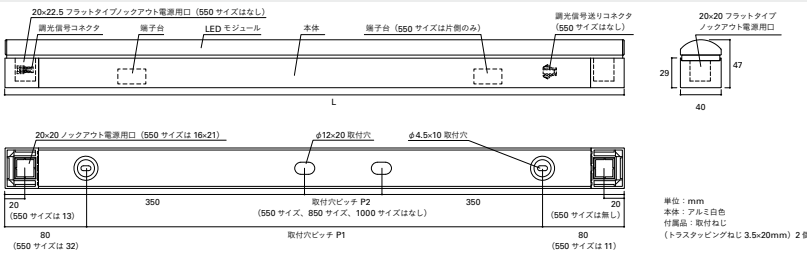

寸法図

単位: mm
本体: アルミと白色付線材・取付ねじ (トラスッキングねじ L3.5x20mm) 2個

定格 グリーン購入法適合商品

形式 (□:色記号)	サイズ L(mm)	質量 (kg)	取付穴ピッチ (mm)		入力電圧 AC(V)	入力電流 (A)	入力電力 (W)	全光束(lm) N(5000K) ※	希望小売価格 (円)	色記号(色温度K) 平均演色評価数(Ra)							
			P1	P2						N(5000K) Ra96	W(4200K) Ra96	WW(3500K) Ra93	L30(3000K) Ra93	L28(2800K) Ra93	L24(2400K) Ra93		
TRM 550 □□D-FPL (550サイズは端子台・調光信号コネクタが片側のみです。)	550	0.45	507	-	100~ 200- 242	0.14	0.07	0.06	13.5	1680	26,500	△	△	△	◎	△	△
TRM 850 □□D-FPL	850	0.91	690	-		0.20	0.11	0.08	19	2600	28,800	△	△	△	◎	△	△
TRM 1000 □□D-FPL	1000	1.03	840	-		0.23	0.12	0.10	23	3000	31,100	△	△	△	◎	△	△
TRM 1250 □□D-FPL	1250	1.24	1090	550		0.28	0.14	0.12	28	3600	33,400	△	△	△	◎	△	△
TRM 1500 □□D-FPL	1500	1.44	1340	800		0.34	0.17	0.14	33	4300	36,800	△	△	△	◎	△	△

●調光器50/60Hz共用 ●電源端子に接続する電線は、VVFφ1.6または2.0を使用してください。●調光器からの信号線の接続には、調光信号接続コードSKC2500(片側別売)を使用してください。
●TRM-FPLでの電源送りは100V時25灯・200V時50灯以内としてください。
※全光束出: N:100%, W:100%, WW:98%, L30:94%, L28:94%, L24:92%

光源寿命 40000h 周囲温度 5℃-35℃