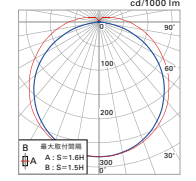

配光特性 (TRM1000ND-FPL)

配光曲線