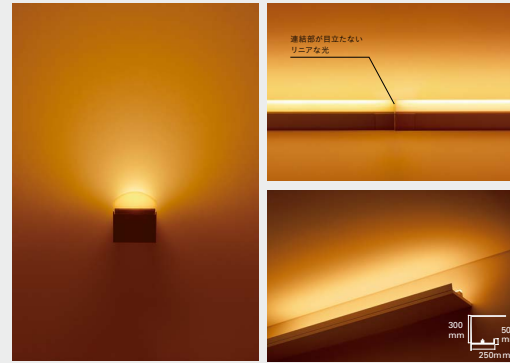

POINT

1500サイズで4300lmの広がる光は、ベース照明にも間接照明にもおすすめです。

LEDモジュールは接続ばねで簡単に取付可能。電源送り®は底面またはサイド板のロックアウトから可能。