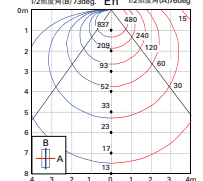

TRIM LINE LED照明器具

TRM D-FPL

N / 5000K

W / 4200K

WW / 3500K

L30 / 3000K

L28 / 2800K

L24 / 2400K

電源送り
100V: 25(20)灯
200V: 50(40)灯

( )は埋め込み施工時

TRM 1500 L28 D - F PL(例)

製品種別	サイズ(L)	色記号:色温度	カバー	入力電圧	調光兼用型
	550	N : 5000K	ドーム型カバー	100V~ 242V	PWM調光 5%~100%
	850	W : 4200K			
	1000	WW : 3500K			
	1250	L30 : 3000K			
	1500	L28 : 2800K			
	1500	L24 : 2400K			

埋め込み最小施工寸法

寸法図

単位: mm
本体: アルミと白色付線材・取付ねじ (トラスッキングねじ L3.5x20mm) 2個

定格 グリーン購入法適合商品

形式 (□:色記号)	サイズ L(mm)	質量 (kg)	取付穴ピッチ (mm)		入力電圧 AC(V)	入力電流 (A)	入力電力 (W)	全光束(lm) N(5000K) ※	希望小売価格 (円)	色記号(色温度K) 平均演色評価数(Ra)							
			P1	P2						N(5000K) Ra96	W(4200K) Ra96	WW(3500K) Ra93	L30(3000K) Ra93	L28(2800K) Ra93	L24(2400K) Ra93		
TRM 550 □□D-FPL (550サイズは端子台・調光信号コネクタが片側のみです。)	550	0.45	507	-	100~ 200- 242	0.14	0.07	0.06	13.5	1680	26,500	△	△	△	◎	△	△
TRM 850 □□D-FPL	850	0.91	690	-		0.20	0.11	0.08	19	2600	28,800	△	△	△	◎	△	△
TRM 1000 □□D-FPL	1000	1.03	840	-		0.23	0.12	0.10	23	3000	31,100	△	△	△	◎	△	△
TRM 1250 □□D-FPL	1250	1.24	1090	550		0.28	0.14	0.12	28	3600	33,400	△	△	△	◎	△	△
TRM 1500 □□D-FPL	1500	1.44	1340	800		0.34	0.17	0.14	33	4300	36,800	△	△	△	◎	△	△

●調光器50/60Hz共用 ●電源端子に接続する電線は、VVFφ1.6または2.0を使用してください。●調光器からの信号線の接続には、調光信号接続コードSKC2500(片側別売)を使用してください。
●TRM-FPLでの電源送りは100V時25灯・200V時50灯以内としてください。
※全光束出: N:100%, W:100%, WW:98%, L30:94%, L28:94%, L24:92%

光源寿命 40000h 周囲温度 5℃-35℃

POINT

1500サイズで4300lmの広がる光は、ベース照明にも間接照明にもおすすめです。

LEDモジュールは接続ばねで簡単に取付可能。電源送り®は底面またはサイド板のロックアウトから可能。

※550サイズは端子台・調光信号送りコネクタが片側のみです。

照度分布 (TRM1000ND-FPL×3灯)

▶ P.515

コープ照明

コーニス照明

配光特性 (TRM1000ND-FPL)

配光曲線

水平面照度曲線

オプションパーツ

調光信号コードSKC

適合調光器

▶ P.260

PWM制御	PDC1500T	希望小売価格	20,500円
	PDC1000S	希望小売価格	15,600円