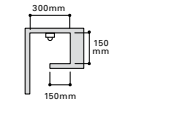

TRIM LINE LED照明器具

TRM D-FPL

N / 5000K

W / 4200K

WW / 3500K

L30 / 3000K

L28 / 2800K

L24 / 2400K

電源送り
100V: 25(20)灯
200V: 50(40)灯

( )は埋め込み施工時

TRM 1500 L28 D - F PL(例)

製品種別	サイズ(L)	色記号:色温度	カバー	入力電圧	調光兼用型
	550	N : 5000K	ドーム型カバー	100V~ 242V	PWM調光 5%~100%
	850	W : 4200K			
	1000	WW : 3500K			
	1250	L30 : 3000K			
	1500	L28 : 2800K			
	1500	L24 : 2400K			

埋め込み最小施工寸法

寸法図

単位: mm
本体: アルミと白色付線材・取付ねじ (トラスッキングねじ L3.5x20mm) 2個

定格 グリーン購入法適合商品

形式 (□:色記号)	サイズ L(mm)	質量 (kg)	取付穴ピッチ (mm)		入力電圧 AC(V)	入力電流 (A)	入力電力 (W)	全光束(lm) N(5000K) ※	希望小売価格 (円)	色記号(色温度K) 平均演色評価数(Ra)							
			P1	P2						N(5000K) Ra96	W(4200K) Ra96	WW(3500K) Ra93	L30(3000K) Ra93	L28(2800K) Ra93	L24(2400K) Ra93		
TRM 550 □□D-FPL (550サイズは端子台・調光信号コネクタが片側のみです。)	550	0.45	507	-	100~ 200- 242	0.14	0.07	0.06	13.5	1680	26,500	△	△	△	◎	△	△
TRM 850 □□D-FPL	850	0.91	690	-		0.20	0.11	0.08	19	2600	28,800	△	△	△	◎	△	△
TRM 1000 □□D-FPL	1000	1.03	840	-		0.23	0.12	0.10	23	3000	31,100	△	△	△	◎	△	△
TRM 1250 □□D-FPL	1250	1.24	1090	550		0.28	0.14	0.12	28	3600	33,400	△	△	△	◎	△	△
TRM 1500 □□D-FPL	1500	1.44	1340	800		0.34	0.17	0.14	33	4300	36,800	△	△	△	◎	△	△

●調光器50/60Hz共用 ●電源端子に接続する電線は、VVFφ1.6または2.0を使用してください。●調光器からの信号線の接続には、調光信号接続コードSKC2500(片側別売)を使用してください。
●TRM-FPLでの電源送りは100V時25灯・200V時50灯以内としてください。
※全光束出: N:100%, W:100%, WW:98%, L30:94%, L28:94%, L24:92%

光源寿命 40000h 周囲温度 5℃-35℃

POINT

1500サイズで4300lmの広がる光は、ベース照明にも間接照明にもおすすめです。

LEDモジュールは接続ばねで簡単に取付可能。電源送り®は底面またはサイド板のロックアウトから可能。

※550サイズは端子台・調光信号送りコネクタが片側のみです。

照度分布 (TRM1000ND-FPL×3灯)

▶ P.515

コープ照明

コーニス照明

配光特性 (TRM1000ND-FPL)

配光曲線

水平面照度曲線

オプションパーツ

調光信号コードSKC

適合調光器

▶ P.260

PWM制御	PDC1500T	希望小売価格	20,500円
	PDC1000S	希望小売価格	15,600円