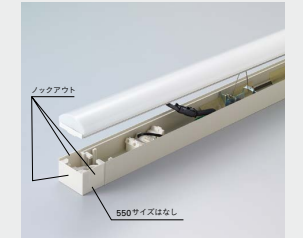

※550サイズは端子台・調光信号送りコネクタが片側のみです。

照度分布 (TRM1000ND-FPL×3灯)

▶ P.515