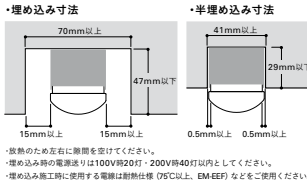

埋め込み最小施工寸法