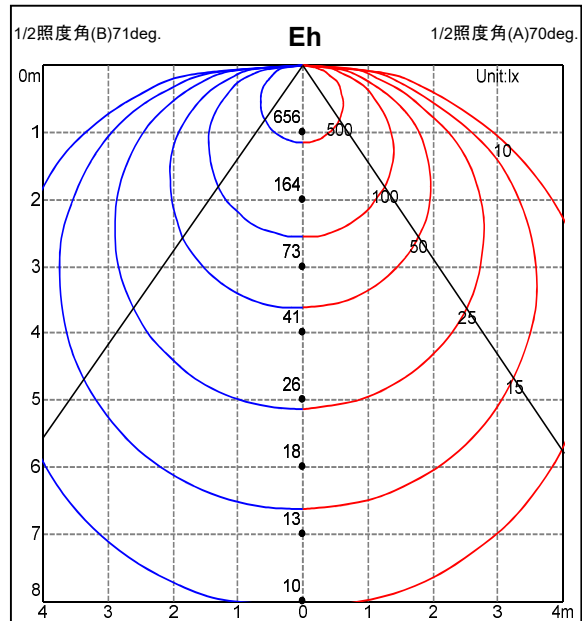

形式	MC-LED4-987NE
----	---------------

光源	
定格光束	1680 lm

器具効率	100.0 %
下方効率	100.0 %
上方効率	0.0 %

最大取付間隔		
A断面	1.4	H
C断面	1.4	H
B断面	1.4	H

角度 [deg.]	光度 [cd/1000lm]
0	390
10	384
20	360
30	320
40	267
50	206
60	142
70	79
80	27
90	0
100	0
110	0
120	0
130	0
140	0
150	0
160	0
170	0
180	0

照明率表		平均照度 = 台数 * 照明率 * 保守率 * 1680.0 / (間口 * 奥行)																
床(%)		10																
天井(%)		80				60				40				20				0
壁(%)		50	30	10	50	30	10	50	30	10	50	30	10	50	30	10	0	
室 指 数	0.50	0.42	0.35	0.31	0.41	0.35	0.31	0.41	0.35	0.30	0.40	0.34	0.30	0.29				
	0.70	0.59	0.52	0.47	0.57	0.51	0.47	0.56	0.51	0.47	0.55	0.50	0.46	0.45				
	1.00	0.76	0.70	0.66	0.74	0.69	0.66	0.73	0.69	0.65	0.72	0.68	0.65	0.63				
	1.25	0.85	0.80	0.77	0.83	0.79	0.76	0.82	0.79	0.76	0.81	0.78	0.75	0.74				
	1.50	0.91	0.87	0.84	0.89	0.86	0.83	0.88	0.85	0.83	0.87	0.84	0.82	0.81				
	2.00	0.98	0.95	0.93	0.96	0.94	0.92	0.95	0.93	0.91	0.93	0.92	0.90	0.89				
	2.50	1.01	0.99	0.97	1.00	0.98	0.96	0.98	0.97	0.95	0.97	0.96	0.94	0.93				
	3.00	1.03	1.02	1.00	1.02	1.00	0.99	1.00	0.99	0.98	0.98	0.98	0.97	0.95				
	4.00	1.05	1.04	1.03	1.03	1.03	1.02	1.02	1.01	1.00	1.00	1.00	0.99	0.98				
	5.00	1.06	1.05	1.05	1.04	1.04	1.03	1.03	1.02	1.02	1.01	1.01	1.00	0.99				
7.00	1.07	1.07	1.06	1.05	1.05	1.04	1.03	1.03	1.03	1.02	1.01	1.01	0.99					
10.00	1.08	1.07	1.07	1.06	1.05	1.05	1.04	1.03	1.03	1.02	1.02	1.01	1.01					