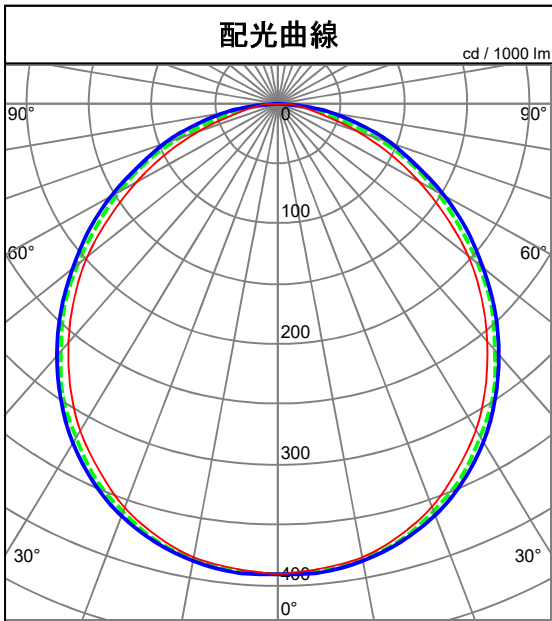

形式	MC-LED4-987NE
----	---------------

光源	
定格光束	1680 lm

器具効率	100.0 %
下方効率	100.0 %
上方効率	0.0 %

最大取付間隔		
A断面	1.4	H
C断面	1.4	H
B断面	1.4	H

角度 [deg.]	光度 [cd/1000lm]
0	390
10	384
20	360
30	320
40	267
50	206
60	142
70	79
80	27
90	0
100	0
110	0
120	0
130	0
140	0
150	0
160	0
170	0
180	0