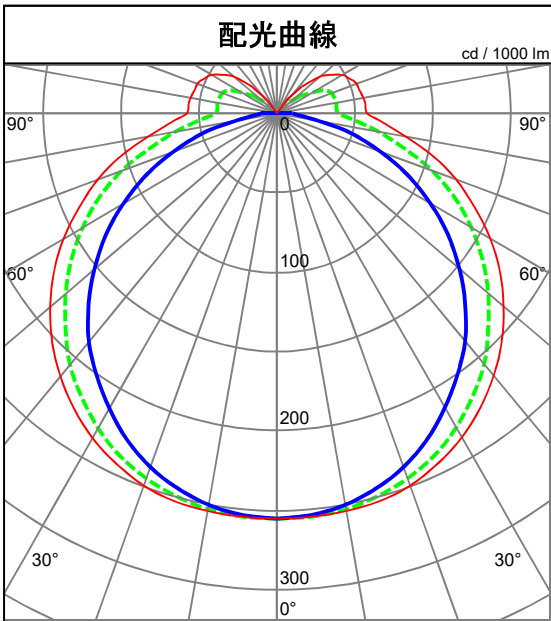

形式	MC-LED4-987NS
----	---------------

光源	
定格光束	1630 lm

器具効率	100.0 %
下方効率	87.7 %
上方効率	12.3 %

最大取付間隔		
A断面	1.7	H
C断面	1.6	H
B断面	1.5	H

角度 [deg.]	光度 [cd/1000lm]
0	255
10	253
20	243
30	227
40	203
50	174
60	139
70	100
80	60
90	34
100	33
110	32
120	25
130	13
140	2
150	0
160	0
170	0
180	0

照明率表		平均照度 = 台数 * 照明率 * 保守率 * 1630.0 / (間口 * 奥行)															
床(%)		10															
天井(%)		80				60				40				20			
壁(%)		50	30	10	50	30	10	50	30	10	50	30	10	50	30	10	
室 指 数	0.50	0.36	0.29	0.24	0.34	0.28	0.23	0.32	0.27	0.22	0.31	0.25	0.22	0.19			
	0.70	0.50	0.42	0.37	0.47	0.40	0.36	0.45	0.39	0.35	0.43	0.38	0.34	0.31			
	1.00	0.65	0.58	0.53	0.62	0.56	0.51	0.59	0.54	0.50	0.57	0.52	0.48	0.46			
	1.25	0.74	0.67	0.63	0.70	0.65	0.61	0.67	0.63	0.59	0.64	0.61	0.57	0.55			
	1.50	0.80	0.74	0.70	0.76	0.72	0.68	0.73	0.69	0.66	0.70	0.67	0.64	0.61			
	2.00	0.88	0.83	0.80	0.84	0.80	0.77	0.81	0.78	0.75	0.77	0.75	0.73	0.70			
	2.50	0.92	0.89	0.86	0.88	0.85	0.83	0.85	0.82	0.80	0.81	0.79	0.78	0.74			
	3.00	0.95	0.92	0.89	0.91	0.89	0.86	0.87	0.85	0.84	0.84	0.82	0.81	0.77			
	4.00	0.98	0.96	0.94	0.94	0.92	0.91	0.90	0.89	0.87	0.86	0.85	0.84	0.81			
	5.00	1.00	0.98	0.97	0.96	0.94	0.93	0.92	0.91	0.90	0.88	0.87	0.86	0.83			
7.00	1.02	1.01	1.00	0.98	0.97	0.96	0.93	0.93	0.92	0.89	0.89	0.88	0.84				
10.00	1.03	1.02	1.02	0.99	0.98	0.97	0.94	0.94	0.93	0.90	0.90	0.90	0.86				