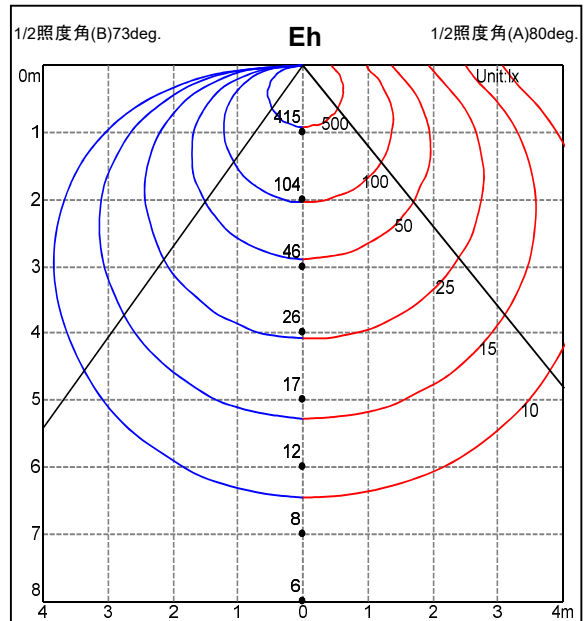

形式	MC-LED4-987NS
----	---------------

光源	
定格光束	1630 lm

器具効率	100.0 %
下方効率	87.7 %
上方効率	12.3 %

最大取付間隔		
A断面	1.7	H
C断面	1.6	H
B断面	1.5	H

角度 [deg.]	光度 [cd/1000lm]
0	255
10	253
20	243
30	227
40	203
50	174
60	139
70	100
80	60
90	34
100	33
110	32
120	25
130	13
140	2
150	0
160	0
170	0
180	0

照明率表		平均照度 = 台数 * 照明率 * 保守率 * 1630.0 / (間口 * 奥行)															
床(%)		10															
天井(%)		80				60				40				20			
壁(%)		50	30	10	50	30	10	50	30	10	50	30	10	50	30	10	
室 指 数	0.50	0.36	0.29	0.24	0.34	0.28	0.23	0.32	0.27	0.22	0.31	0.25	0.22	0.19			
	0.70	0.50	0.42	0.37	0.47	0.40	0.36	0.45	0.39	0.35	0.43	0.38	0.34	0.31			
	1.00	0.65	0.58	0.53	0.62	0.56	0.51	0.59	0.54	0.50	0.57	0.52	0.48	0.46			
	1.25	0.74	0.67	0.63	0.70	0.65	0.61	0.67	0.63	0.59	0.64	0.61	0.57	0.55			
	1.50	0.80	0.74	0.70	0.76	0.72	0.68	0.73	0.69	0.66	0.70	0.67	0.64	0.61			
	2.00	0.88	0.83	0.80	0.84	0.80	0.77	0.81	0.78	0.75	0.77	0.75	0.73	0.70			
	2.50	0.92	0.89	0.86	0.88	0.85	0.83	0.85	0.82	0.80	0.81	0.79	0.78	0.74			
	3.00	0.95	0.92	0.89	0.91	0.89	0.86	0.87	0.85	0.84	0.84	0.82	0.81	0.77			
	4.00	0.98	0.96	0.94	0.94	0.92	0.91	0.90	0.89	0.87	0.86	0.85	0.84	0.81			
	5.00	1.00	0.98	0.97	0.96	0.94	0.93	0.92	0.91	0.90	0.88	0.87	0.86	0.83			
7.00	1.02	1.01	1.00	0.98	0.97	0.96	0.93	0.93	0.92	0.89	0.89	0.88	0.84				
10.00	1.03	1.02	1.02	0.99	0.98	0.97	0.94	0.94	0.93	0.90	0.90	0.90	0.86				