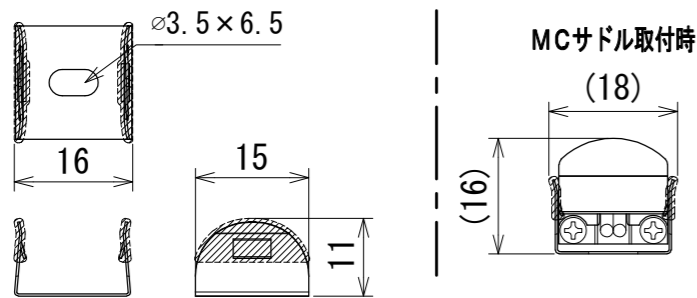

納入仕様図面

●付属品●

取扱説明書 1枚

MCサドル 2ヶ (987サイズ以上は3ヶ、2000サイズ以上は5ヶ
2525サイズ以上は6ヶ)

材質：ステンレス (PVCコーティング)

単位：mm
尺度：1/1

【銘板】 入力電圧DC24V 秋田DNL
MC-LED4 入力電流 W

【電源】入力電圧DC24V 【使用場所】屋内用

【注意】●1系統の総配線長は5m以内。(コネクタ部は含まない)

総配線長は直流電源装置2次側からLEDモジュールまでの長さ。(直列配線時はLEDモジュール間の配線長も含む)

●適合直流電源装置(別売)以外は使用不可。(適合直流電源装置は下記)

●直列配線時の電力容量合計

- ・ELD2-2416P = 14W以内
- ・ELD2-2435FD = 28W以内
- ・ELD2430HDB = 24W以内

●直列・並列配線時の電力容量合計

- ・ELD2475F = 52W以内
- ・ELD2-24240FD = 168W (144W*) 以内
- ・ELD24150FDD = 105W (90W*) 以内

●1系統のLEDモジュール接続は直流電源装置の電力容量以内で、且つLEDモジュール長合計2750mm以内。

* 天井裏など40℃近傍で使用時の値

- ※6 2750サイズは送りなし
- ※5 87サイズは本体側面に貼付
- ※4 1962サイズ以下はなし
- ※3 1250サイズ以下はなし
- ※2 312、500、1512、2262、2487サイズはなし
- ※1 87サイズはなし

形式	全長 L (mm)	入力電流 (A)	入力電力 (W)	A寸法 (mm)	磁石個数 (個)	本体質量 (kg)
MC-LED4- 87 (L24・L28・L30・WW・W・N) D-MG-F1	87	0.056	1.3	—	1	0.05
MC-LED4- 312 (L24・L28・L30・WW・W・N) D-MG-F1	312	0.23	5.5	80	2	0.08
MC-LED4- 500 (L24・L28・L30・WW・W・N) D-MG-F1	500	0.37	8.8	120	2	0.12
MC-LED4- 837 (L24・L28・L30・WW・W・N) D-MG-F1	837	0.62	14.8			0.18
MC-LED4- 987 (L24・L28・L30・WW・W・N) D-MG-F1	987	0.73	17.5		3	0.21
MC-LED4-1137 (L24・L28・L30・WW・W・N) D-MG-F1	1137	0.85	20.4			0.24
MC-LED4-1250 (L24・L28・L30・WW・W・N) D-MG-F1	1250	0.93	22.3			0.26
MC-LED4-1512 (L24・L28・L30・WW・W・N) D-MG-F1	1512	1.13	27.1		4	0.30
MC-LED4-1737 (L24・L28・L30・WW・W・N) D-MG-F1	1737	1.30	31.2		5	0.35
MC-LED4-1962 (L24・L28・L30・WW・W・N) D-MG-F1	1962	1.47	35.2			0.39
MC-LED4-2262 (L24・L28・L30・WW・W・N) D-MG-F1	2262	1.69	40.5		6	0.45
MC-LED4-2487 (L24・L28・L30・WW・W・N) D-MG-F1	2487	1.86	44.6			0.49
MC-LED4-2750 (L24・L28・L30・WW・W・N) D-MG-F1	2750	2.06	49.4			0.53