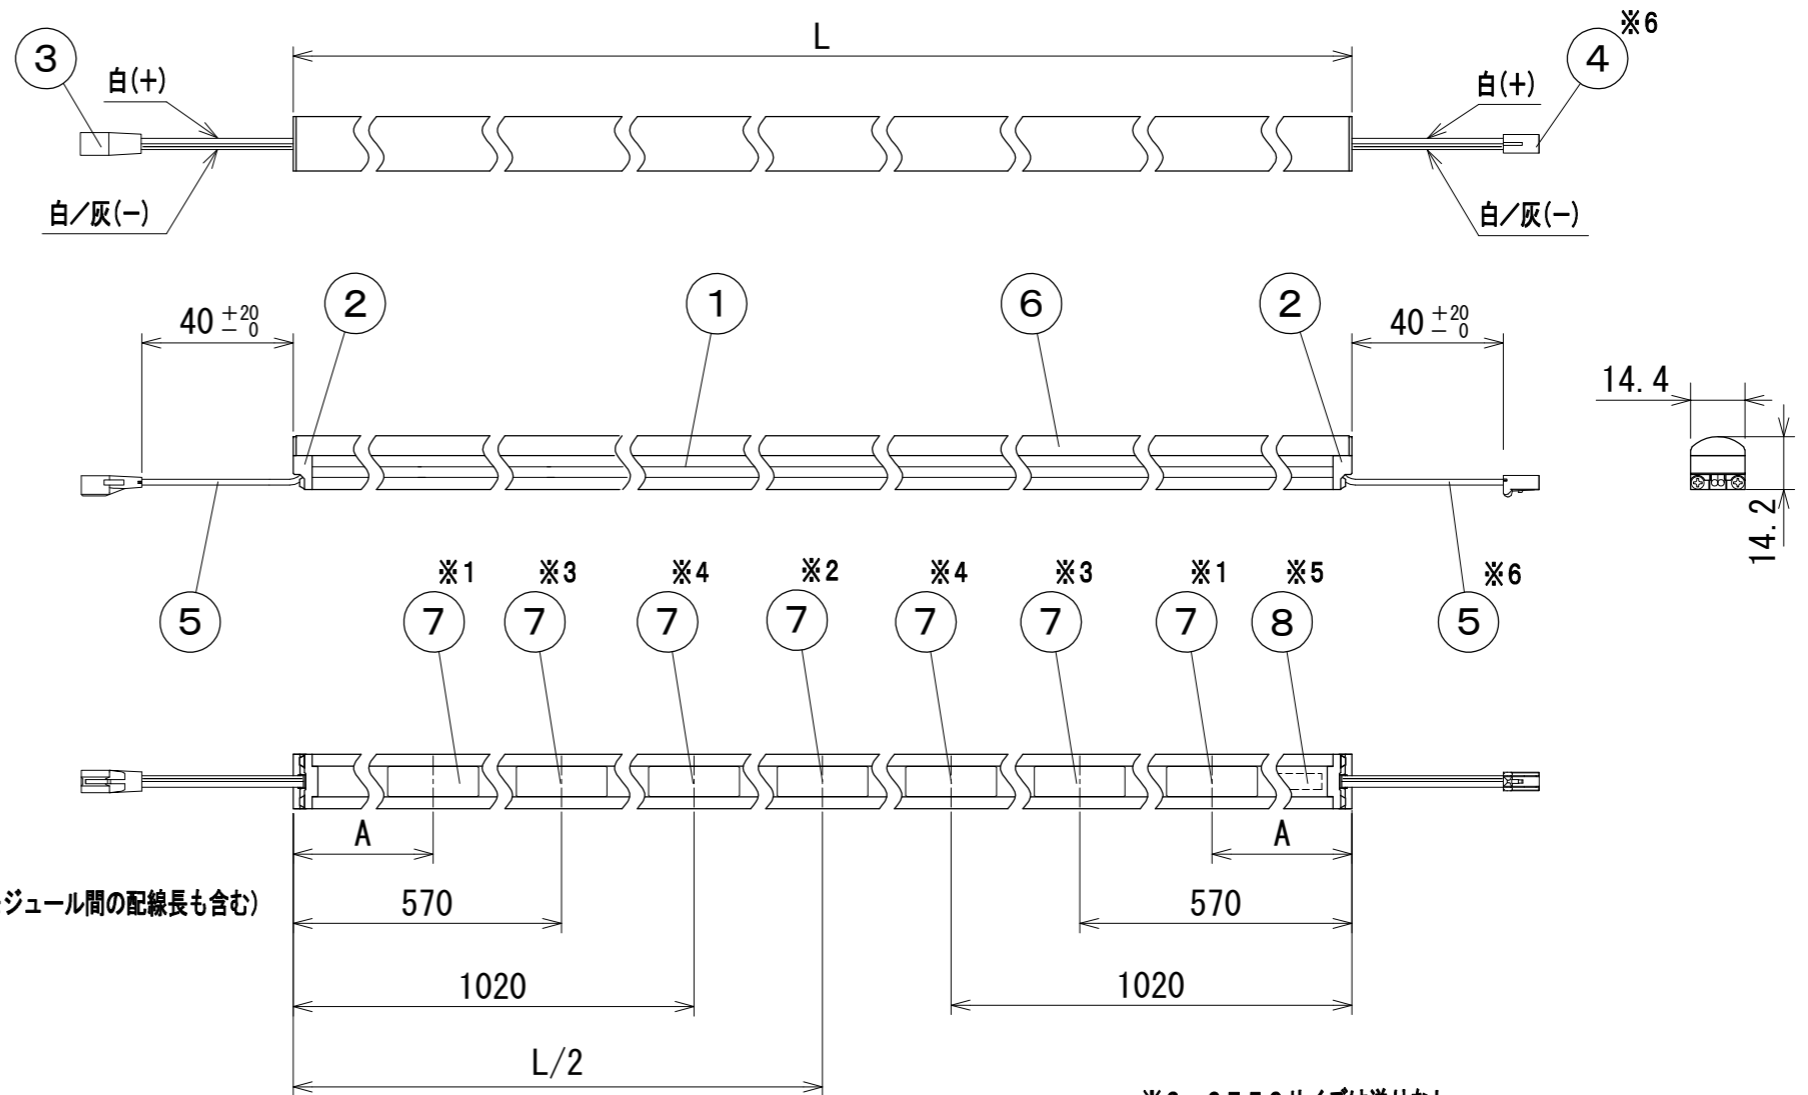

納入仕様図面

●付属品●

取扱説明書 1枚

MCサドル 2ヶ (987サイズ以上は3ヶ、2000サイズ以上は5ヶ
2525サイズ以上は6ヶ)

材質：ステンレス (PVCコーティング)

単位：mm
尺度：1/1

【銘板】 入力電圧DC24V 秋田DNL
MC-LED4 入力電流 W

【電源】入力電圧DC24V 【使用場所】屋内用

【注意】●1系統の総配線長は5m以内。(コネクタ部は含まない)

総配線長は直流電源装置2次側からLEDモジュールまでの長さ。(直列配線時はLEDモジュール間の配線長も含む)

●適合直流電源装置(別売)以外は使用不可。(適合直流電源装置は下記)

●直列配線時の電力容量合計

- ・ELD2-2416P = 14W以内
- ・ELD2-2435FD = 28W以内
- ・ELD2430HDB = 24W以内

●直列・並列配線時の電力容量合計

- ・ELD2475F = 52W以内
- ・ELD2-24240FD = 168W (144W*) 以内
- ・ELD24150FDD = 105W (90W*) 以内

●1系統のLEDモジュール接続は直流電源装置の電力容量以内で、且つLEDモジュール長合計2750mm以内。

* 天井裏など40℃近傍で使用時の値

- ※6 2750サイズは送りなし
- ※5 87サイズは本体側面に貼付
- ※4 1962サイズ以下はなし
- ※3 1250サイズ以下はなし
- ※2 312、500、1512、2262、2487サイズはなし
- ※1 87サイズはなし

形式	全長 L (mm)	入力電流 (A)	入力電力 (W)	A寸法 (mm)	磁石個数 (個)	本体質量 (kg)
MC-LED4- 87 (L24・L28・L30・WW・W・N) D-MG-F1	87	0.056	1.3	—	1	0.05
MC-LED4- 312 (L24・L28・L30・WW・W・N) D-MG-F1	312	0.23	5.5	80	2	0.08
MC-LED4- 500 (L24・L28・L30・WW・W・N) D-MG-F1	500	0.37	8.8	120	2	0.12
MC-LED4- 837 (L24・L28・L30・WW・W・N) D-MG-F1	837	0.62	14.8			0.18
MC-LED4- 987 (L24・L28・L30・WW・W・N) D-MG-F1	987	0.73	17.5		3	0.21
MC-LED4-1137 (L24・L28・L30・WW・W・N) D-MG-F1	1137	0.85	20.4			0.24
MC-LED4-1250 (L24・L28・L30・WW・W・N) D-MG-F1	1250	0.93	22.3			0.26
MC-LED4-1512 (L24・L28・L30・WW・W・N) D-MG-F1	1512	1.13	27.1		4	0.30
MC-LED4-1737 (L24・L28・L30・WW・W・N) D-MG-F1	1737	1.30	31.2		5	0.35
MC-LED4-1962 (L24・L28・L30・WW・W・N) D-MG-F1	1962	1.47	35.2			0.39
MC-LED4-2262 (L24・L28・L30・WW・W・N) D-MG-F1	2262	1.69	40.5		6	0.45
MC-LED4-2487 (L24・L28・L30・WW・W・N) D-MG-F1	2487	1.86	44.6			0.49
MC-LED4-2750 (L24・L28・L30・WW・W・N) D-MG-F1	2750	2.06	49.4			0.53