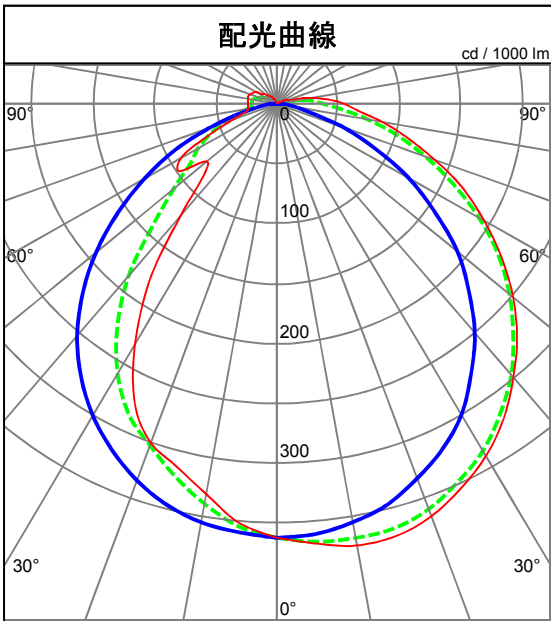

| | |
|----|------------------|
| 形式 | FXS-LED1000AN-WP |
|----|------------------|

| | |
|------|--------|
| 光源 | |
| 定格光束 | 860 lm |

| | |
|------|---------|
| 器具効率 | 100.0 % |
| 下方効率 | 95.1 % |
| 上方効率 | 4.9 % |

| | | |
|--------|-----|---|
| 最大取付間隔 | | |
| A断面 | 1.6 | H |
| C断面 | 1.4 | H |
| B断面 | 1.4 | H |

| 角度 [deg.] | 光度 [cd/1000lm] |
|--------------|-------------------|
| 0 | 362 |
| 10 | 353 |
| 20 | 333 |
| 30 | 295 |
| 40 | 236 |
| 50 | 177 |
| 60 | 132 |
| 70 | 80 |
| 80 | 42 |
| 90 | 24 |
| 100 | 17 |
| 110 | 9 |
| 120 | 5 |
| 130 | 3 |
| 140 | 2 |
| 150 | 1 |
| 160 | 0 |
| 170 | 0 |
| 180 | 0 |