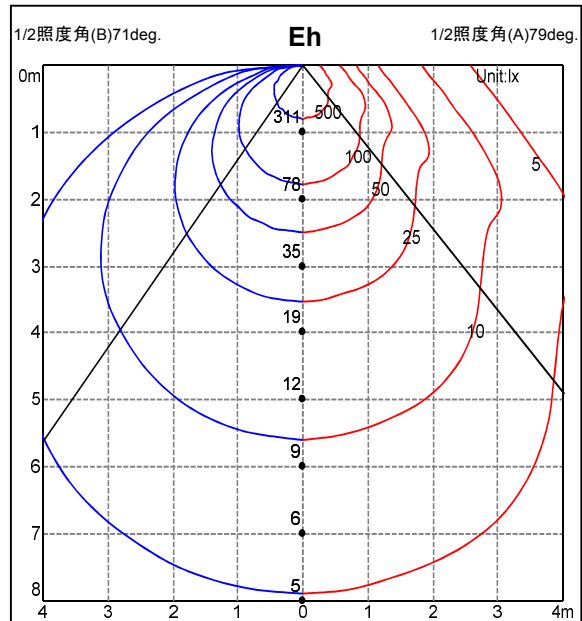

| | |
|----|------------------|
| 形式 | FXS-LED1000AN-WP |
|----|------------------|

| | |
|------|--------|
| 光源 | |
| 定格光束 | 860 lm |

| | |
|------|---------|
| 器具効率 | 100.0 % |
| 下方効率 | 95.1 % |
| 上方効率 | 4.9 % |

| | | |
|--------|-----|---|
| 最大取付間隔 | | |
| A断面 | 1.6 | H |
| C断面 | 1.4 | H |
| B断面 | 1.4 | H |

| 角度 [deg.] | 光度 [cd/1000lm] |
|--------------|-------------------|
| 0 | 362 |
| 10 | 353 |
| 20 | 333 |
| 30 | 295 |
| 40 | 236 |
| 50 | 177 |
| 60 | 132 |
| 70 | 80 |
| 80 | 42 |
| 90 | 24 |
| 100 | 17 |
| 110 | 9 |
| 120 | 5 |
| 130 | 3 |
| 140 | 2 |
| 150 | 1 |
| 160 | 0 |
| 170 | 0 |
| 180 | 0 |