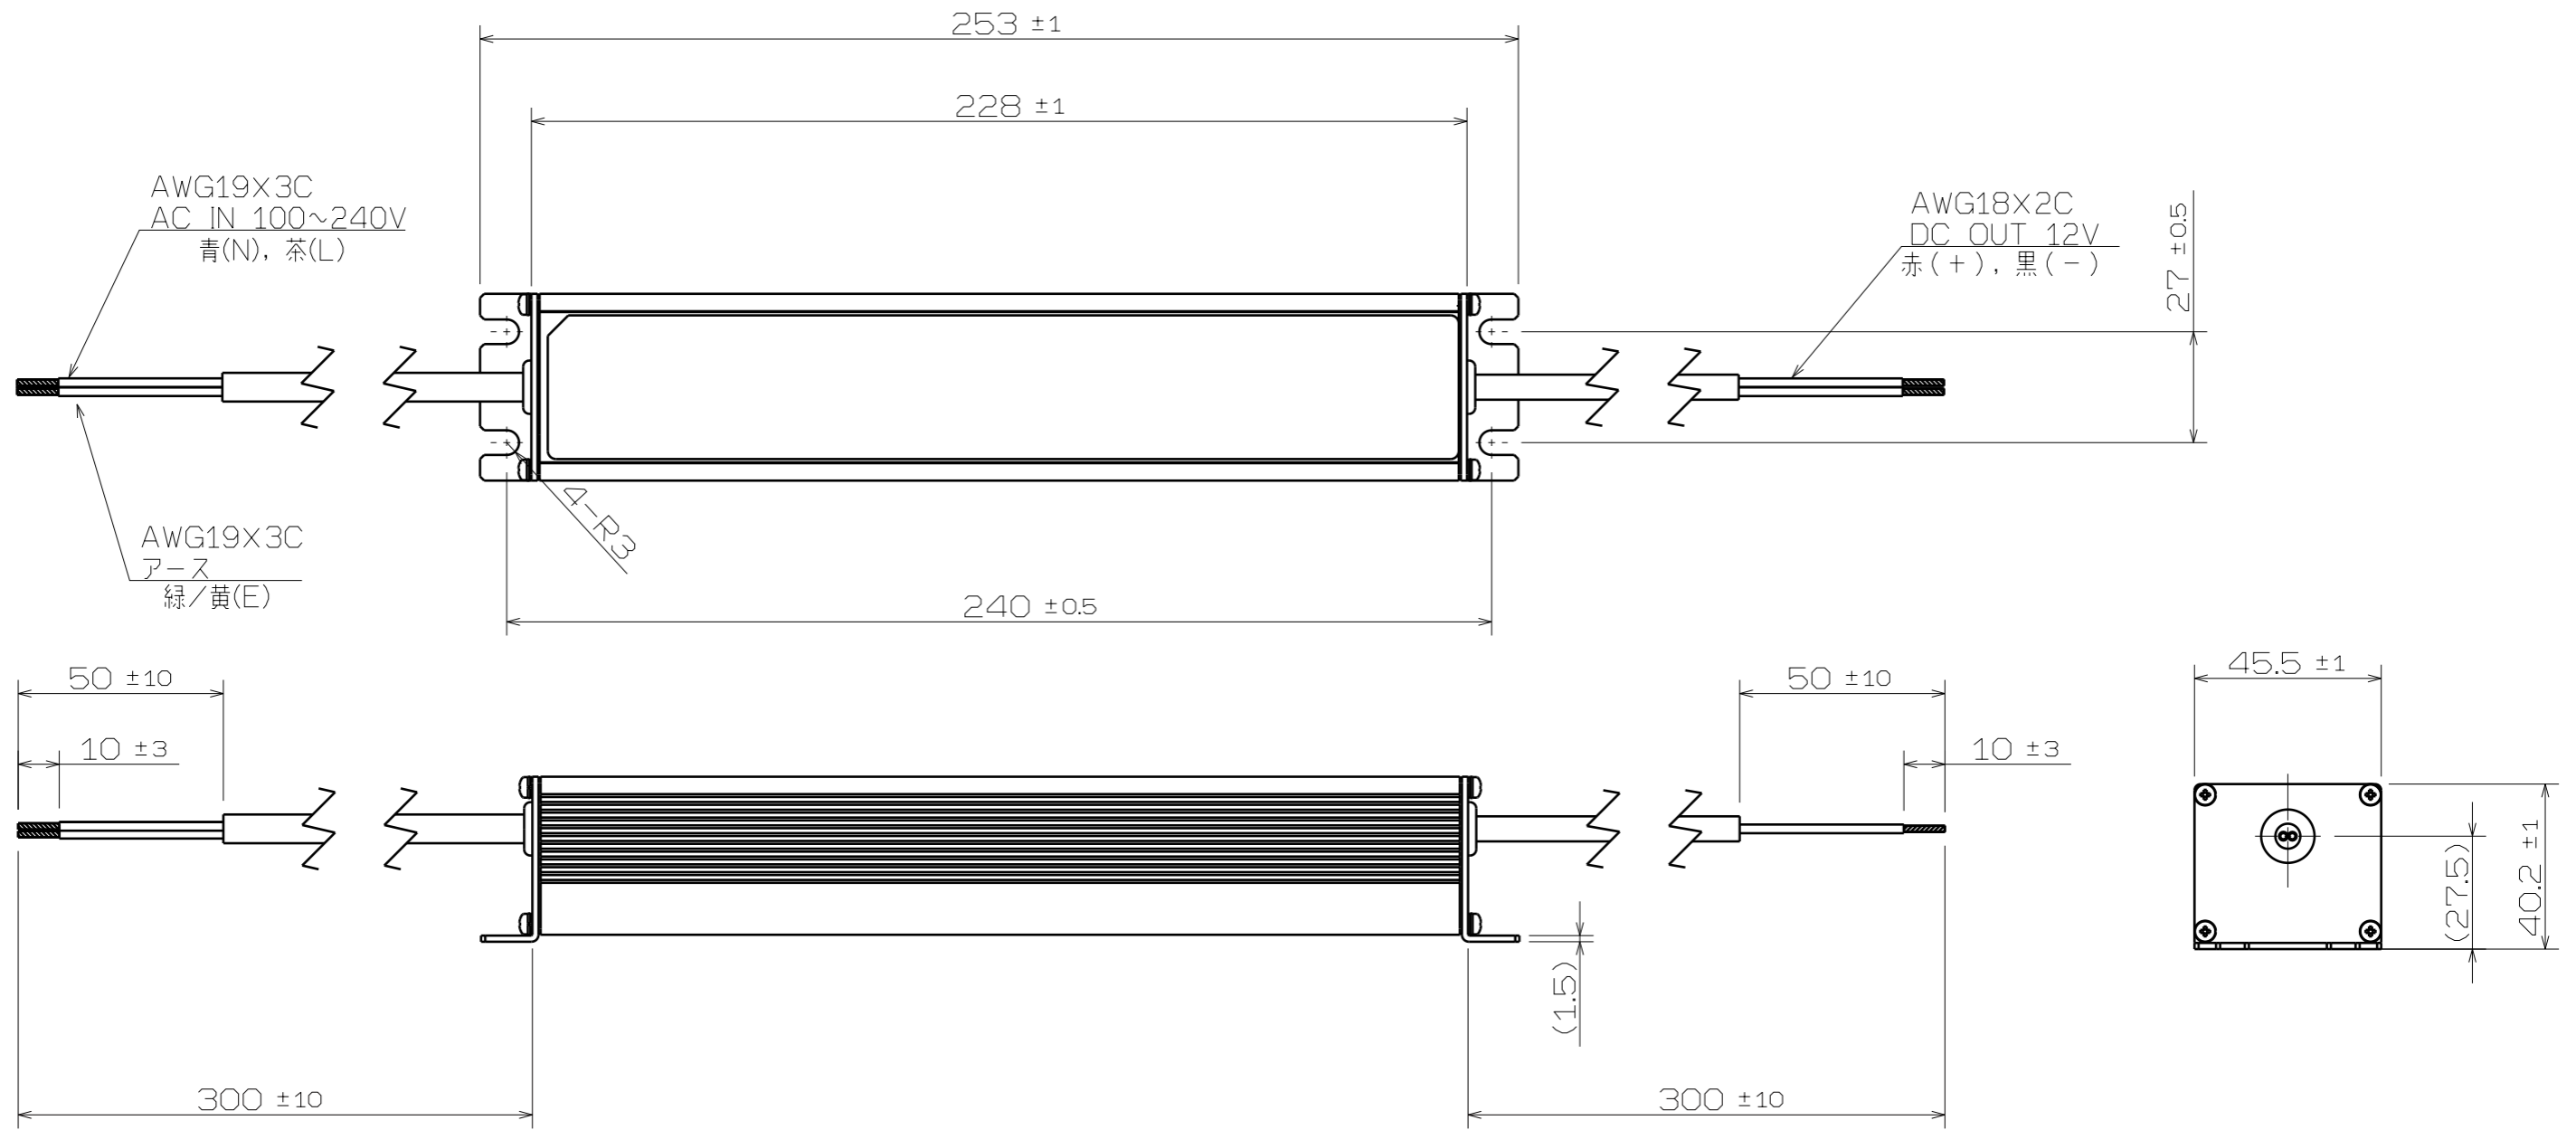

数量	No.	品名	品番	備考

質量 830g
MASS

△3	・	・			特記外の面取				
△2	・	・			特記外の仕上				
△1	・	・			製・図	設計	検 図	承認	
記号	年月日	改訂	氏名	杉江	杉江	岡田	鈴木		
名称	定電圧電源				材質/表面処理				図番
	(出力: 24V90W 入力: AC100/200V)				—				ELV90-24-3R8