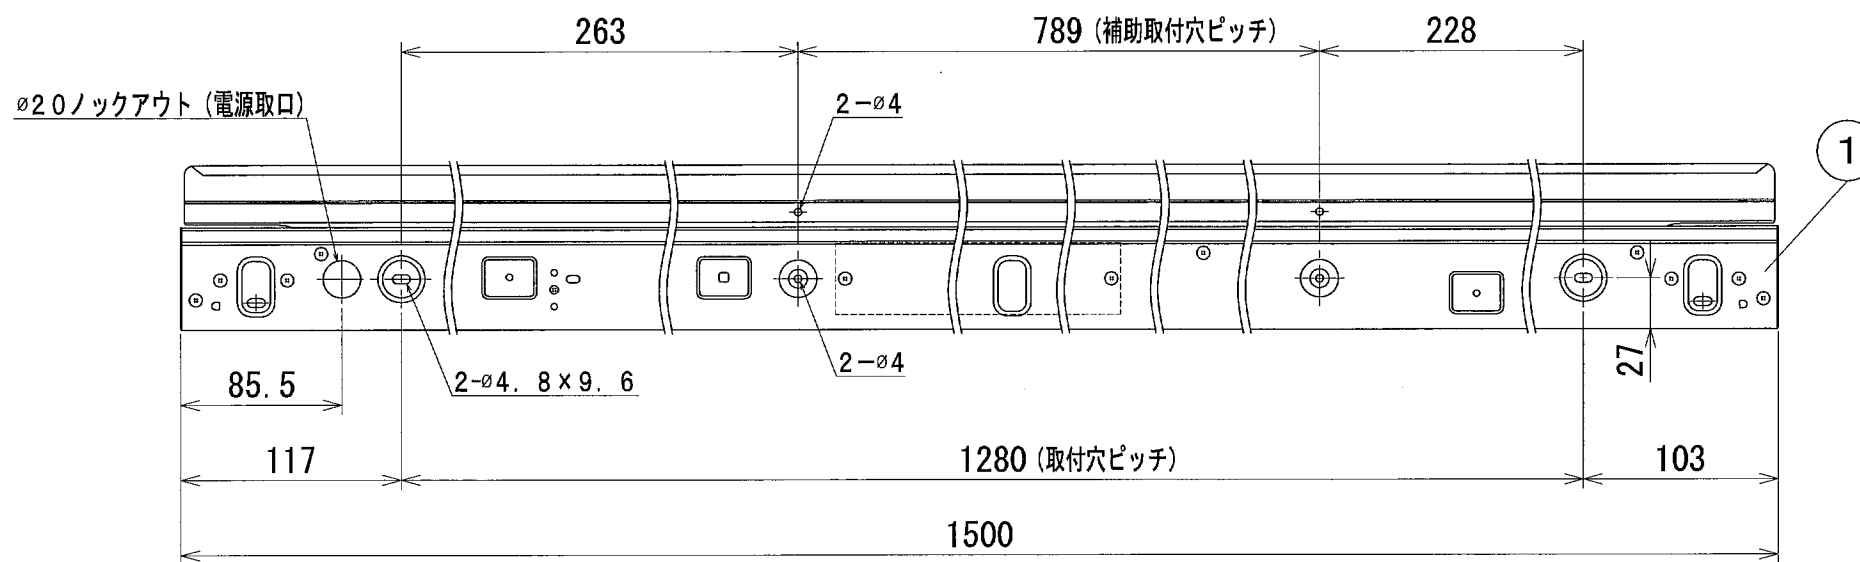

納入仕様図面

※ ランプ落下防止ワイヤー（ホルダー）は回転式となっています。出荷時、ランプ落下防止ワイヤーは器具内に収納されています。

13	シーメスラインランプ	—	FRT1500 (別売品)	
12	ソケット回転銘板	2	PET50 透明	
11	ランプ取扱銘板	1	PET50 透明	
10	ワイヤーホルダー取扱ラベル	1	PET50 透明	
9	器具銘板	1	PET50 透明	
8	ランプ落下防止ワイヤー	2	ステンレス $\phi 0.8$	
7	調光信号端子台	1	No. 272-302	
6	電源端子台	1	NZ2107NF	
5	安定器	1	LCFD-1500	
4	ソケット	2	TLS-C (本体PBT)	
3	サイド板	1組	カラー鋼板 t0.6	白色
2	器具カバー	1	カラー鋼板 t0.45	白色
1	器具本体	1	カラー鋼板 t0.6	白色

番号	品名	個数	材料/材質/規格	備考
名称	シーメスライン照明器具薄型 (PWM方式調光型) SAL-K1500FM (100/200V)			単位 尺度 mm 1/4 (A3)

DNライティング株式会社			
設計	製図	検図	図番
川	川	平野	13E08A-5AB

【器具銘板】

【ソケット回転銘板】

【ワイヤーホルダー取扱ラベル】

【ランプ取扱銘板】

●付属品●

取扱説明書	1枚
取付穴固定用ねじ $\phi 3.8 \times 38$ mm タッピング ワッシャーヘッド	2ヶ
補助取付穴固定用ねじ トラストッピングねじ (1種) 3.5×20 mm	2ヶ
電源穴用パッキン	1ヶ

電源	入力電圧 AC100/200V	周波数	50/60Hz 共用
器具形式	SAL-K1500FM	器具全長 (mm)	1500
適合ランプ	FRT1500	ランプ寸法 (mm)	1495
入力電流 (A)	0.51/0.25	入力電力 (W)	51
ランプ電力 (W)	44	本体質量 (kg)	1.65