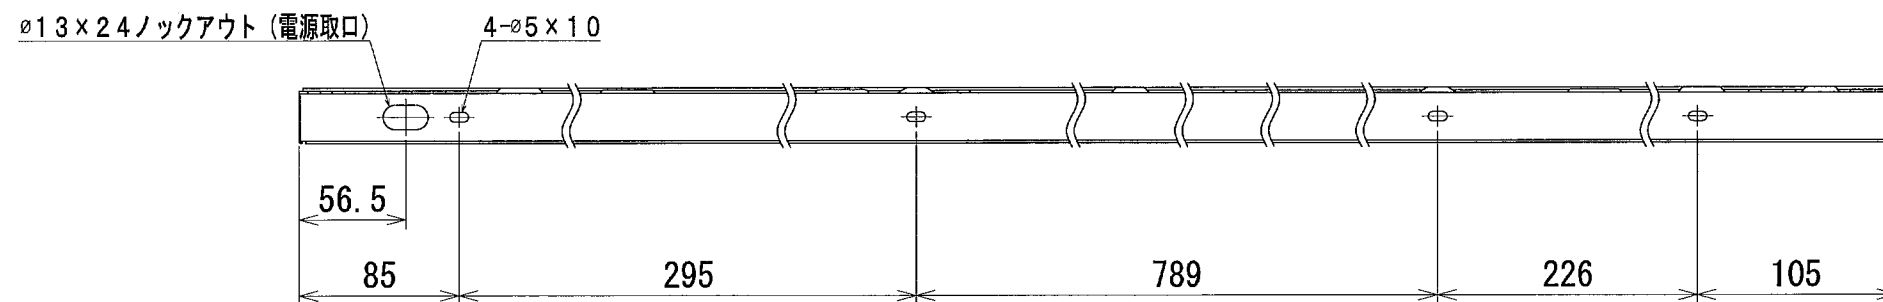

納入仕様図面

※ ランプ落下防止ワイヤー（ホルダー）は回転式となっています。出荷時、ランプ落下防止ワイヤーは器具内に収納されています。

13	シーメスラインランプ	—	FRT1500 (別売品)	
12	ソケット回転銘板	2	PET50 透明	
11	ランプ取扱銘板	1	PET50 透明	
10	ワイヤーホルダー取扱ラベル	1	PET50 透明	
9	器具銘板	1	PET50 透明	
8	ランプ落下防止ワイヤー	2	ステンレス $\phi 0.8$	
7	調光信号端子台	1	No. 272-302	
6	電源端子台	1	NZ2107NF	
5	安定器	1	LCFD-1500	
4	ソケット	2	TLS-C (本体PBT)	
3	サイド板	1組	カラー鋼板 t0.6	白色
2	器具カバー	1	カラー鋼板 t0.45	白色
1	器具本体	1	カラー鋼板 t0.6	白色

番号	品名	個数	材料/材質/規格	備考
名称	シーメスライン照明器具薄型 (PWM方式調光型) SAL-K1500FM (100/200V)			単位 尺度 mm 1/4 (A3)

DNライティング株式会社			
設計	製図	検図	図番
川	川	平野	13E08A-5AB

【器具銘板】

【ソケット回転銘板】

【ワイヤーホルダー取扱ラベル】

【ランプ取扱銘板】

●付属品●

取扱説明書	1枚
取付穴固定用ねじ $\phi 3.8 \times 38$ mm タッピング ワッシャーヘッド	2ヶ
補助取付穴固定用ねじ トラストッピングねじ (1種) 3.5×20 mm	2ヶ
電源穴用パッキン	1ヶ