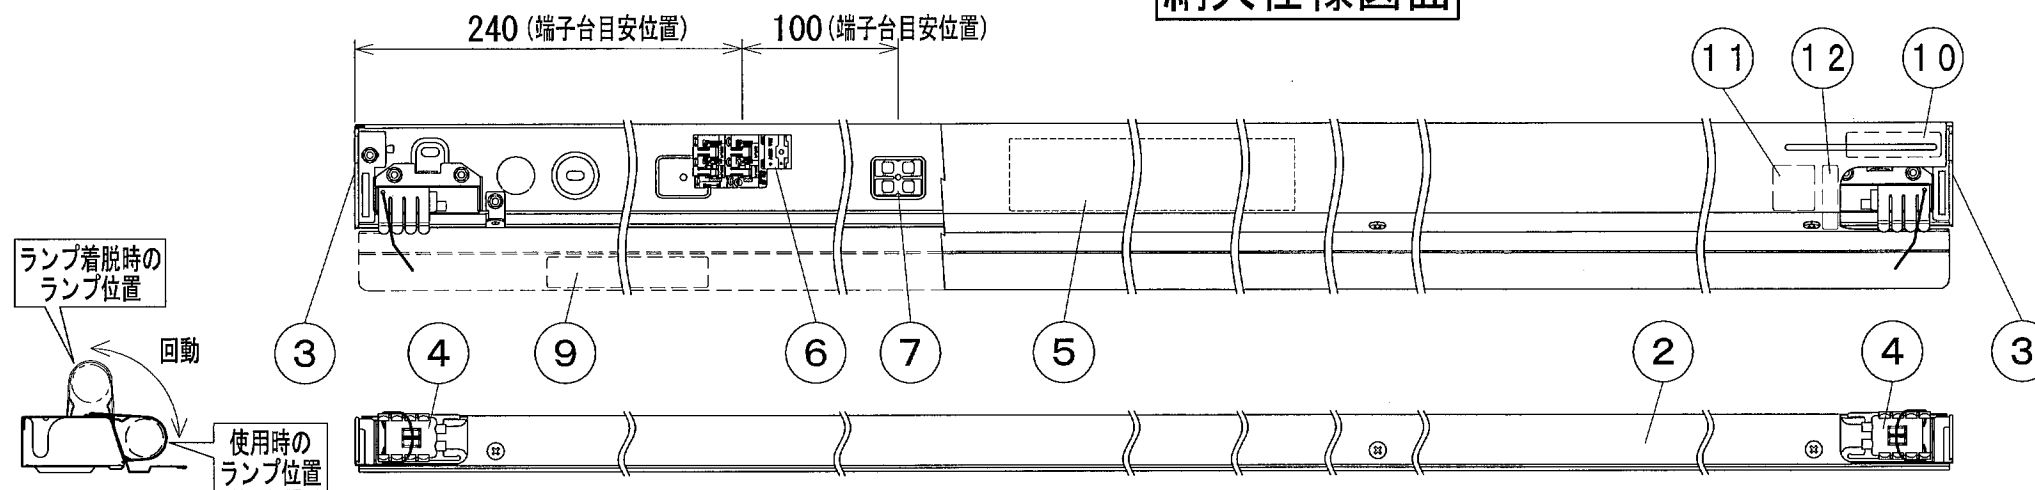

納入仕様図面

※ ランプ落下防止ワイヤー（ホルダー）は回転式となっています。出荷時、ランプ落下防止ワイヤーは器具内に収納されています。

13	シーメスラインランプ	—	FRT1500 (別売品)	
12	ソケット回転銘板	2	PET50 透明	
11	ランプ取扱銘板	1	PET50 透明	
10	ワイヤーホルダー取扱ラベル	1	PET50 透明	
9	器具銘板	1	PET50 透明	
8	ランプ落下防止ワイヤー	2	ステンレス $\phi 0.8$	
7	調光信号端子台	1	No. 272-302	
6	電源端子台	1	NZ2107NF	
5	安定器	1	LCFD-1500	
4	ソケット	2	TLS-C (本体PBT)	
3	サイド板	1組	カラー鋼板 t0.6	白色
2	器具カバー	1	カラー鋼板 t0.45	白色
1	器具本体	1	カラー鋼板 t0.6	白色

番号	品名	個数	材料/材質/規格	備考
名称	シーメスライン照明器具薄型 (PWM方式調光型) SAL-K1500FM (100/200V)			単位 尺度 mm 1/4 (A3)

DNライティング株式会社			
設計	製図	検図	図番
川	川	平野	13E08A-5AB

【器具銘板】

【ソケット回転銘板】

【ワイヤーホルダー取扱ラベル】

【ランプ取扱銘板】

●付属品●

取扱説明書	1枚
取付穴固定用ねじ $\phi 3.8 \times 38$ mm タッピング ワッシャーヘッド	2ヶ
補助取付穴固定用ねじ トラストッピングねじ (1種) 3.5×20 mm	2ヶ
電源穴用パッキン	1ヶ

電源	入力電圧 AC100/200V	周波数	50/60Hz 共用
器具形式	SAL-K1500FM	器具全長 (mm)	1500
適合ランプ	FRT1500	ランプ寸法 (mm)	1495
入力電流 (A)	0.51/0.25	入力電力 (W)	51
ランプ電力 (W)	44	本体質量 (kg)	1.65