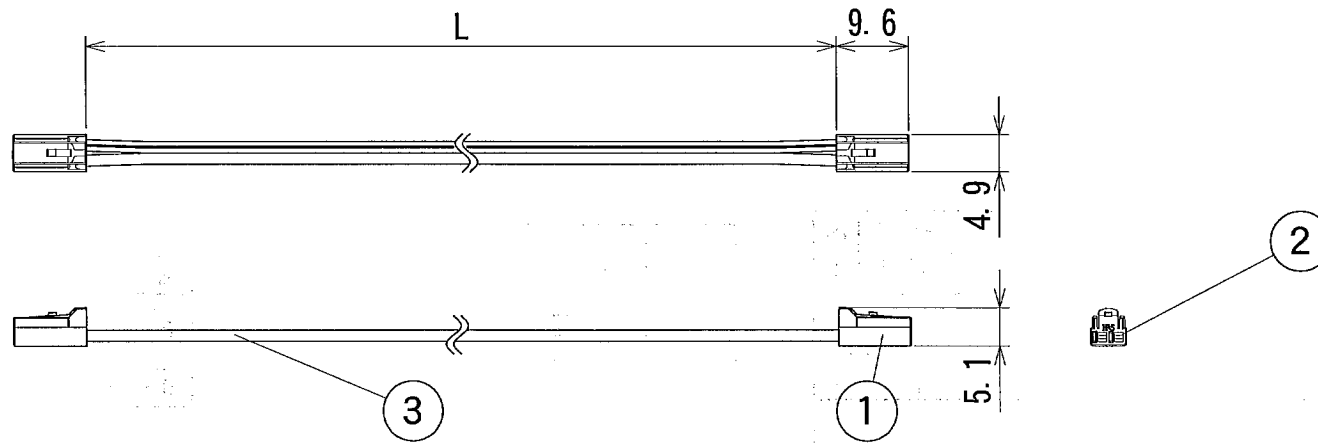

設計図面

形式	L (mm)	L寸法公差 (mm)
HKH 100	100	+40、-0
HKH 300	300	
HKH 500	500	+60、-0
HKH1000	1000	+80、-0
HKH1500	1500	

リード線色	極性
白	+
白/灰	-

定格：DC24V 2A

3	電線	1	HVFF0.3mm ² 2心	白・白/灰
2	ソケットコンタクト	4	DF62-22SCFA	
1	圧着ソケット	2	DF62A-2S-2.2C (00)	白色
番号	品名	個数	材料/材質/規格	備考
名	渡りコード			単位
称	HKH0000			mm
				尺度
				1/1 (A4)
DNL DNライティング株式会社				
設計	製図	検図	図番	
				14J21A-2AS