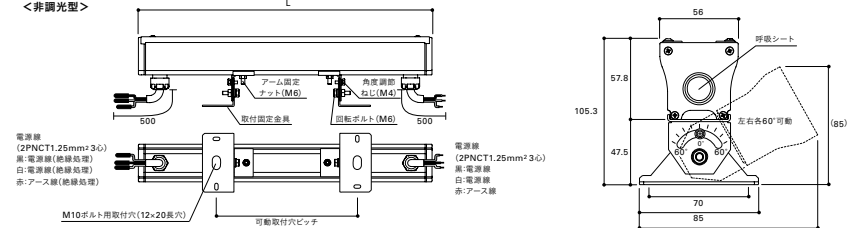

寸法図

<非調光型>