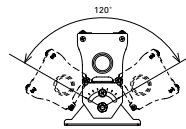

適合調光器

▶ P.260

調光器	希望小売価格
PDC1500T	20,500円
PDC1000S	15,600円