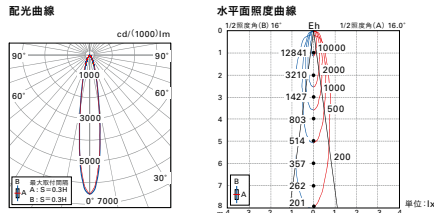

配光特性 (HO2-LEDN912F-N)

POINT

看板照明としても使用できます。小さい出幅で設置できる省スペースタイプ。近い距離からでもシームレスな光で看板を均一に照射。

推奨設置寸法(看板用)

出幅を最小とし看板表面を均一に照らす場合、左記の寸法を必ず守って設置してください

看板表面から、器具中央部までの距離は100mmとし、照射角度は看板サイズによって調節してください。(高さ5m以下の看板の場合、5°傾斜を推奨)

※下向きでの使用の場合も同様に設置してください