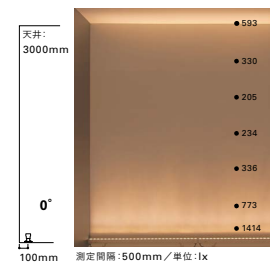

1/2ビーム角 16°
(3000K, 2800Kは21°)

<照射方法>

1. 照射面との距離
2. 照射角度で調整してください。

適合調光器

▶ P.260

調光器	希望小売価格
PDC1500T	20,500円
PDC1000S	15,600円