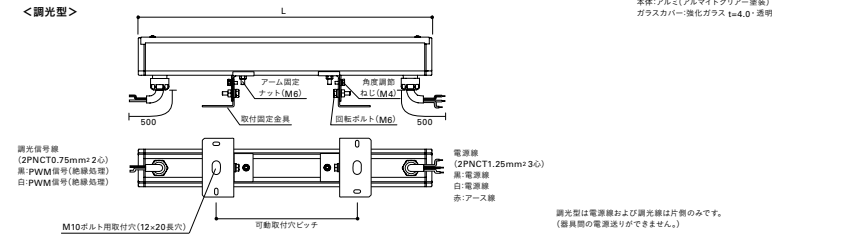

<調光型>

調光型は電源線および調光線は片側のみです。
(器具側の電源送りができません。)

照度分布比較 (HO2-LEDN 1512F-L28x2灯)

▶ P.532

[ナロー配光タイプ]

HO2-LEDN

HO2-LEDN 1512F-L28x2灯
2800K
3080lmx2