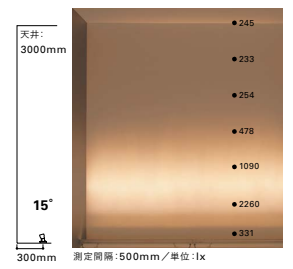

<照射方法>

1. 照射面との距離
2. 照射角度で調整してください。

適合調光器

▶ P.260

調光器	希望小売価格
PDC1500T	20,500円
PDC1000S	15,600円