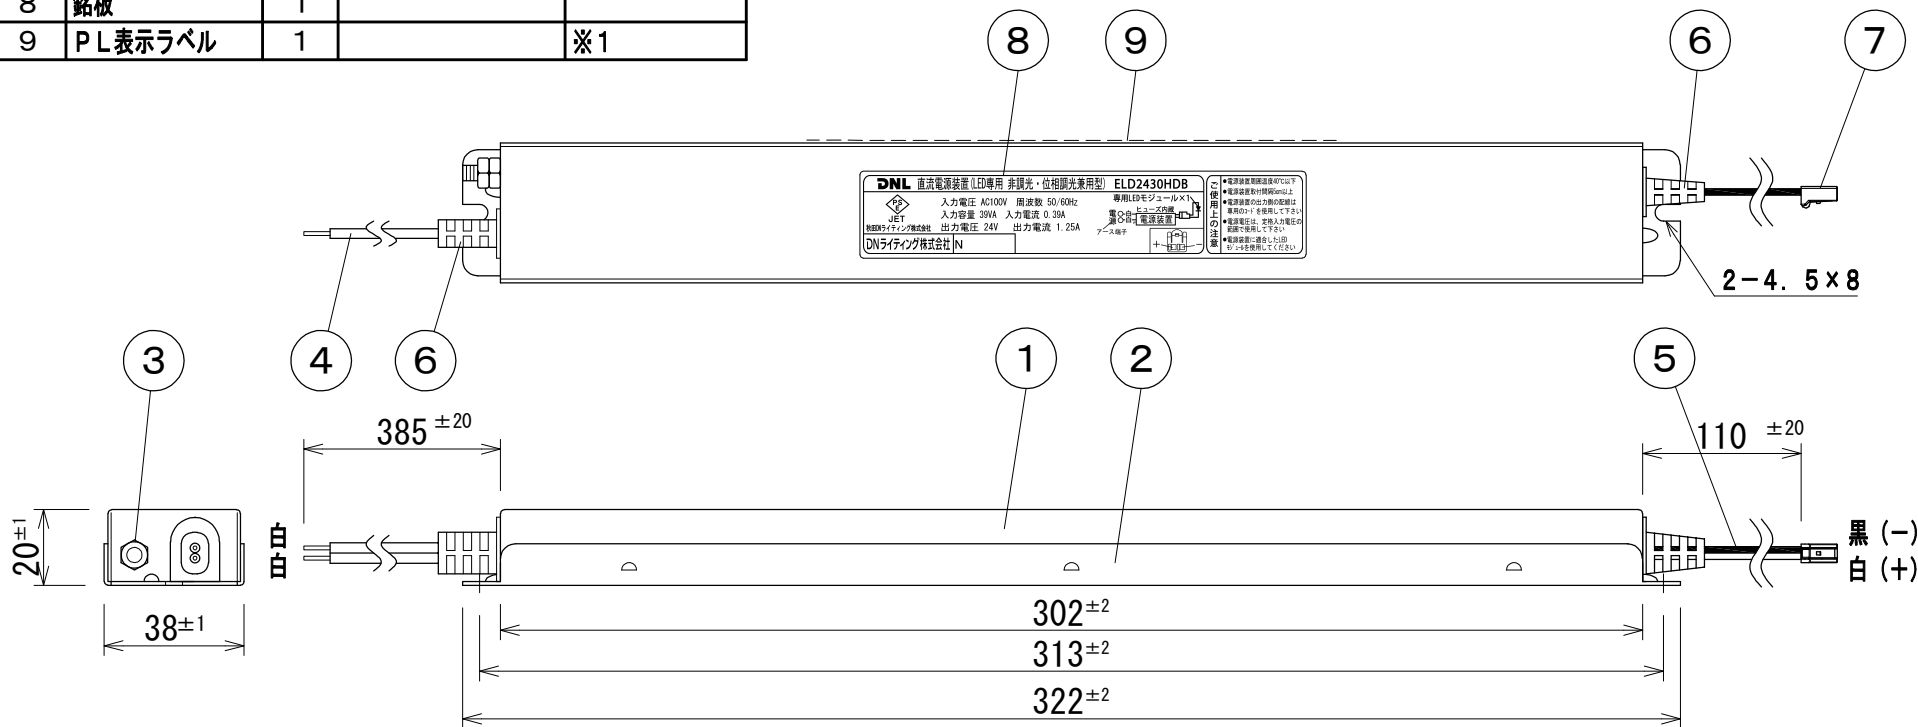

| 番号 | 品名 | 個数 | 材料/材質/規格 | 備考 |
|----|---------|----|-------------------------|--------------|
| 1 | 本体 | 1 | Al t0.8 | |
| 2 | 底蓋 | 1 | Al t1.0 | |
| 3 | アース | 1 | 黄銅 (M4ピス、ナット) | |
| 4 | 入力リード | 1 | HVFF0.75mm ² | 白色 |
| 5 | 出力リード | 1 | 2.2AWG (2芯) | 白・黒 (黒マイナス側) |
| 6 | プッシング | 2 | PVC | 白色 |
| 7 | 出力コネクタ | 1 | PBT | 白色 |
| 8 | 銘板 | 1 | | |
| 9 | PL表示ラベル | 1 | | ※1 |

※1：当社のLEDモジュールと組み合わせた時の値。

周波数 50/60Hz 共用 使用場所 屋内用

| 電源形式 | 本体質量 (kg) | 入力電圧 (V) | 入力電流 (A) | 入力容量 (VA) | 出力電圧 (V) | 出力電流 (A) | 適合LEDモジュール形式 | 最大使用W数 (W) (※1) | 名称 | 直流電源装置 (LED専用、非調光・位相調光兼用) | 単位 | 尺度 | |
|---------------------|-----------|----------|----------|-----------|----------|----------|---------------------------------------------------|-----------------|----|---------------------------|----|----------|------------|
| | | | | | | | FL-LED2, MC-LED3, GC-LED3, XC-LED, CLED2, FXH-LED | 24まで | 名称 | 直流電源装置 (LED専用、非調光・位相調光兼用) | 単位 | 尺度 | |
| ELD2430HDB | 0.27 | 100 | 0.39 | 39 | 24 | 1.25 | FXD-LED, FXS2-LED, FX50-LED | 22まで | 名称 | 直流電源装置 (LED専用、非調光・位相調光兼用) | mm | 1/2 (A4) | |
| DNライティング株式会社 | | | | | | | | | | 設計 | 製図 | 検図 | 図番 |
| | | | | | | | | | | 小松 | 面川 | 江波戸 小松 | 22C24A-9BW |