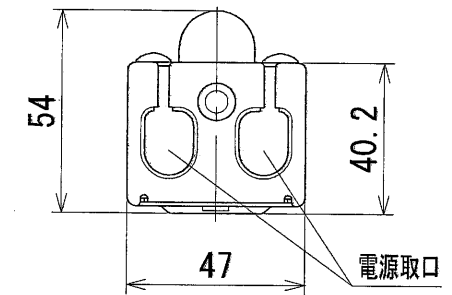

納入仕様図面

【器具銘板】

【カバー外シラベル】

●付属品●

- 取扱説明書 1枚
- 電源穴用パッキン (φ20) 1ヶ

11	カバー外シラベル	2	PET 50	透明 灰字	
10	器具銘板	1	シルバーネーマ		
9	カバーねじ	3	M4×10 トラス	白色	
8	固定金具	3	ステンレス		
7	カバー落下防止チェーン	2	ステンレス		
6	電源	1			
5	エンドキャップ	1組	ポリカーボネイト	乳白	
4	発光面カバー	1	ポリカーボネイト	乳白 (集光仕様)	
3	サイド板	1組	SUS304	白色塗装	
2	器具カバー	1	AI	白色塗装 (防錆処理)	
1	器具本体	1	AI	白色塗装 (防錆処理)	
番号	品名	個数	材料/材質/規格	備考	
名	LED's SEAMLESS照明器具【屋外型】			単位	尺度
称	SO-LEDF1250F (L28・L30・WW・W・N) -S1			mm	1/2 (A3)