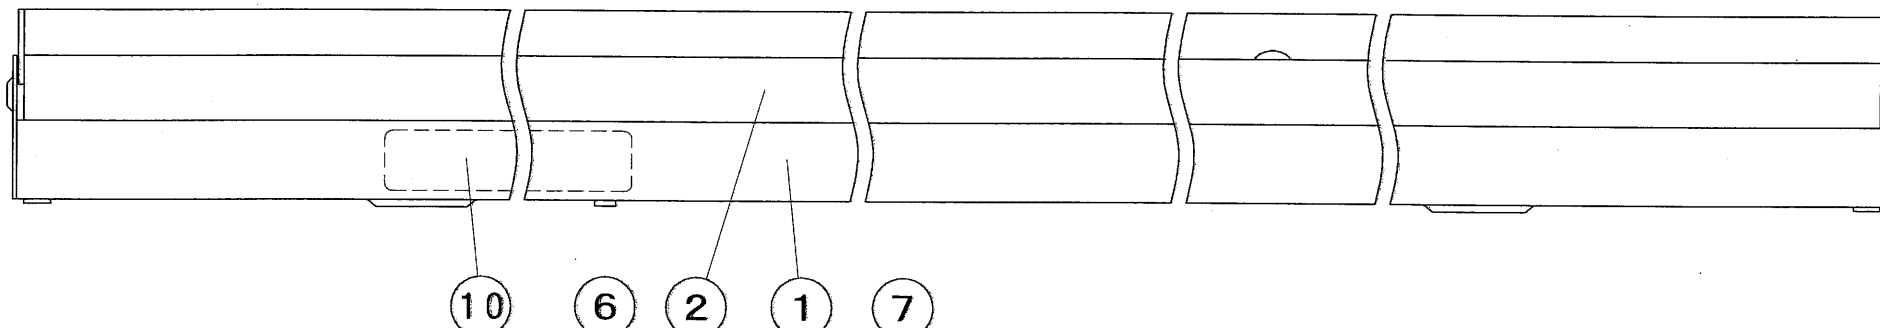

納入仕様図面

【器具銘板】

【カバー外シラベル】

●付属品●

- 取扱説明書 1枚
- 電源穴用パッキン (φ20) 1ヶ

11	カバー外シラベル	2	PET 50	透明 灰字	
10	器具銘板	1	シルバーネーマ		
9	カバーねじ	3	M4×10 トラス	白色	
8	固定金具	3	ステンレス		
7	カバー落下防止チェーン	2	ステンレス		
6	電源	1			
5	エンドキャップ	1組	ポリカーボネイト	乳白	
4	発光面カバー	1	ポリカーボネイト	乳白 (集光仕様)	
3	サイド板	1組	SUS304	白色塗装	
2	器具カバー	1	AI	白色塗装 (防錆処理)	
1	器具本体	1	AI	白色塗装 (防錆処理)	
番号	品名	個数	材料/材質/規格	備考	
名	LED's SEAMLESS照明器具【屋外型】			単位	尺度
称	SO-LEDF1250F (L28・L30・WW・W・N) -S1			mm	1/2 (A3)

販売元 DNライティング株式会社

ニッポ電機株式会社

設計	製図	検図	図番
			12C06A-6AT

【電源】 入力電圧 AC100V/200V 共用 【周波数】 50/60Hz 共用 【LED色】 L28: 電球色 (2800K) / L30: 電球色 (3000K)

器具形式	入力電流 (A)	入力電力 (W)	本体質量 (kg)	／WW: 温白色 (3500K) / W: 白色 (4200K) ／N: 昼白色 (5000K)
SO-LEDF1250F (L28・L30・WW・W・N) -S1	0.41/0.28	22/23	1.6	