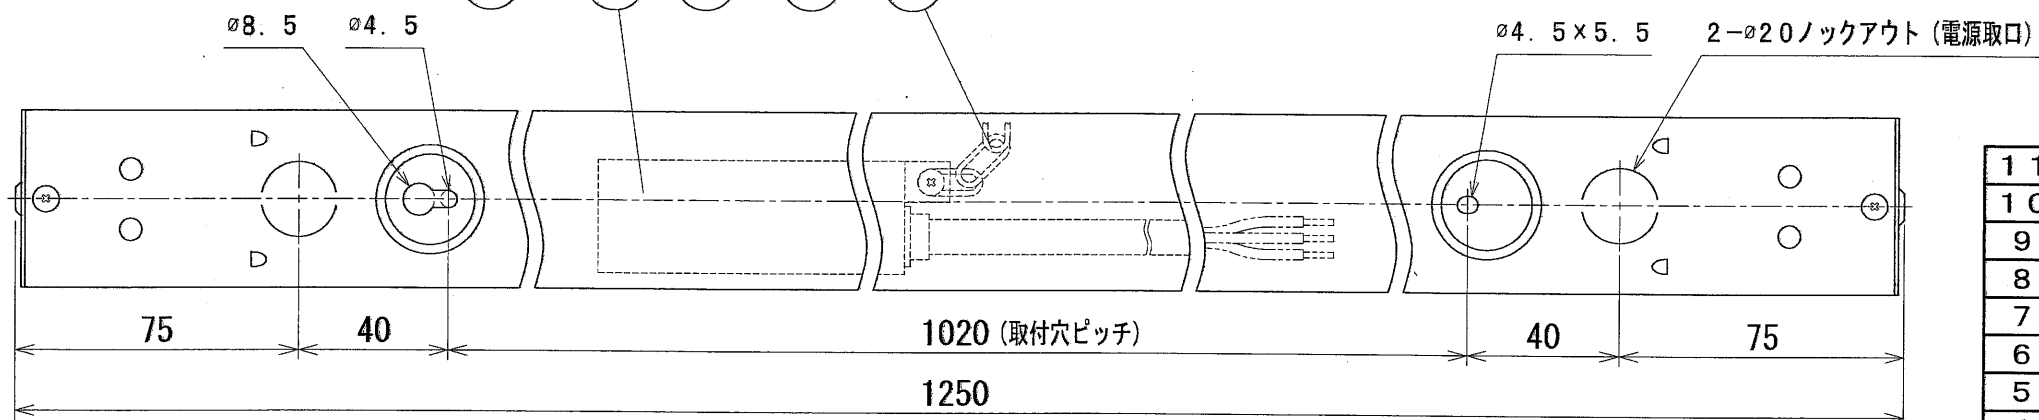

納入仕様図面

【器具銘板】

【カバー外シラベル】

●付属品●

- 取扱説明書 1枚
- 電源穴用パッキン (φ20) 1ヶ

11	カバー外シラベル	2	PET 50	透明 灰字	
10	器具銘板	1	シルバーネーマ		
9	カバーねじ	3	M4×10 トラス	白色	
8	固定金具	3	ステンレス		
7	カバー落下防止チェーン	2	ステンレス		
6	電源	1			
5	エンドキャップ	1組	ポリカーボネイト	乳白	
4	発光面カバー	1	ポリカーボネイト	乳白 (集光仕様)	
3	サイド板	1組	SUS304	白色塗装	
2	器具カバー	1	AI	白色塗装 (防錆処理)	
1	器具本体	1	AI	白色塗装 (防錆処理)	
番号	品名	個数	材料/材質/規格	備考	
名	LED's SEAMLESS照明器具【屋外型】			単位	尺度
称	SO-LEDF1250F (L28・L30・WW・W・N) -S1			mm	1/2 (A3)

販売元 DNライティング株式会社

ニッポ電機株式会社

設計	製図	検図	図番
			12C06A-6AT

【電源】 入力電圧 AC100V/200V 共用 【周波数】 50/60Hz 共用 【LED色】 L28: 電球色 (2800K) / L30: 電球色 (3000K)

器具形式	入力電流 (A)	入力電力 (W)	本体質量 (kg)	／WW: 温白色 (3500K) / W: 白色 (4200K) ／N: 昼白色 (5000K)
SO-LEDF1250F (L28・L30・WW・W・N) -S1	0.41/0.28	22/23	1.6	