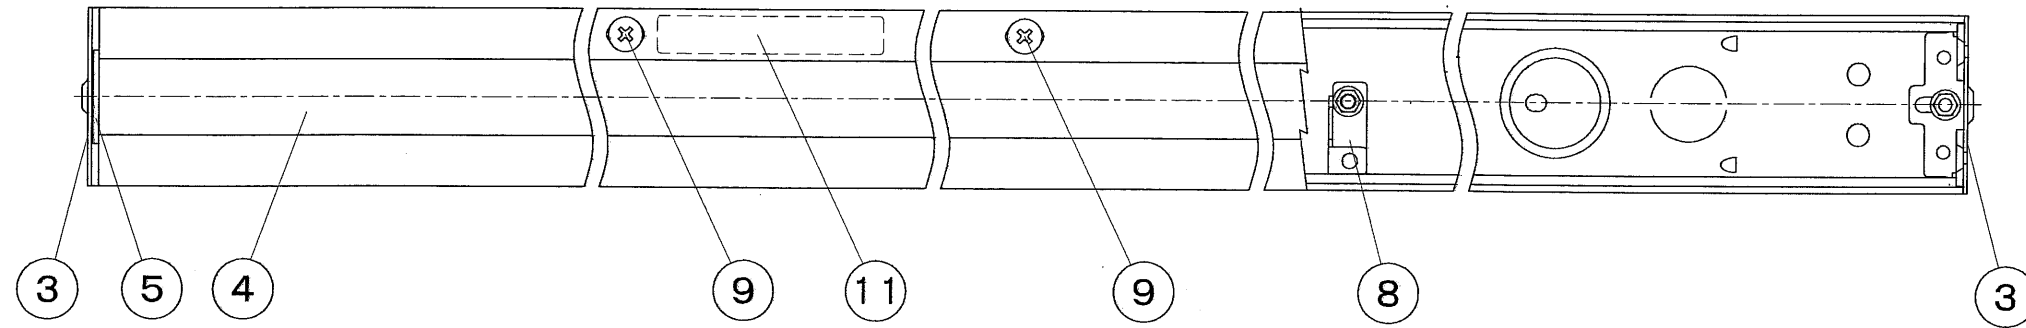

納入仕様図面

【器具銘板】

【カバー外シラベル】

●付属品●

- 取扱説明書 1枚
- 電源穴用パッキン (φ20) 1ヶ

11	カバー外シラベル	2	PET 50	透明 灰字	
10	器具銘板	1	シルバーネーマ		
9	カバーねじ	3	M4×10 トラス	白色	
8	固定金具	3	ステンレス		
7	カバー落下防止チェーン	2	ステンレス		
6	電源	1			
5	エンドキャップ	1組	ポリカーボネイト	乳白	
4	発光面カバー	1	ポリカーボネイト	乳白 (集光仕様)	
3	サイド板	1組	SUS304	白色塗装	
2	器具カバー	1	AI	白色塗装 (防錆処理)	
1	器具本体	1	AI	白色塗装 (防錆処理)	
番号	品名	個数	材料/材質/規格	備考	
名	LED's SEAMLESS照明器具【屋外型】			単位	尺度
称	SO-LEDF1250F (L28・L30・WW・W・N) -S1			mm	1/2 (A3)

販売元 DNライティング株式会社

ニッポ電機株式会社

設計	製図	検図	図番
			12C06A-6AT

【電源】 入力電圧 AC100V/200V 共用 【周波数】 50/60Hz 共用 【LED色】 L28: 電球色 (2800K) / L30: 電球色 (3000K)

器具形式	入力電流 (A)	入力電力 (W)	本体質量 (kg)	／WW: 温白色 (3500K) / W: 白色 (4200K) ／N: 昼白色 (5000K)
SO-LEDF1250F (L28・L30・WW・W・N) -S1	0.41/0.28	22/23	1.6	