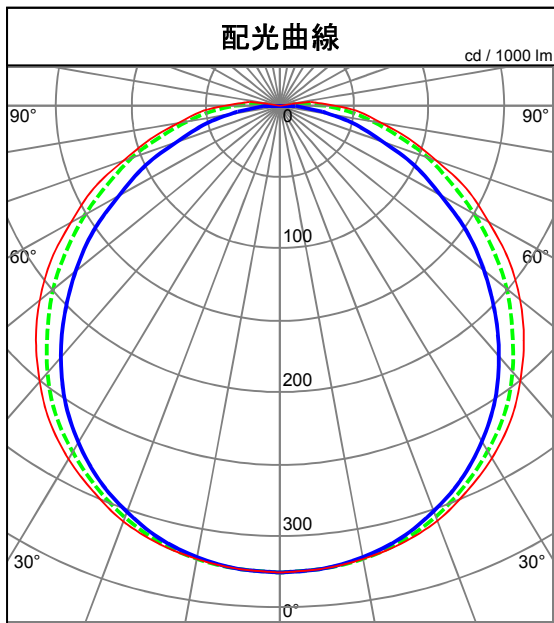

形式	HA-LEDW900F-N-FPL

光源	
定格光束	1710 lm

器具効率	100.0 %
下方効率	98.6 %
上方効率	1.4 %

最大取付間隔		
A断面	1.5	H
C断面	1.5	H
B断面	1.4	H

照明率表		平均照度 = 台数 * 照明率 * 保守率 * 1710.0 / (間口 * 奥行き)															
床(%)		10															
天井(%)		80				60				40				20			
壁(%)		50	30	10	50	30	10	50	30	10	50	30	10	50	30	10	
室 指 数	0.50	0.39	0.32	0.27	0.38	0.31	0.26	0.37	0.31	0.26	0.36	0.30	0.26	0.24			
	0.70	0.54	0.46	0.41	0.52	0.46	0.41	0.51	0.45	0.41	0.50	0.44	0.40	0.38			
	1.00	0.70	0.64	0.59	0.69	0.63	0.58	0.67	0.62	0.58	0.65	0.61	0.57	0.55			
	1.25	0.79	0.74	0.69	0.77	0.72	0.69	0.76	0.71	0.68	0.74	0.70	0.67	0.65			
	1.50	0.85	0.81	0.77	0.84	0.79	0.76	0.82	0.78	0.75	0.80	0.77	0.74	0.73			
	2.00	0.93	0.89	0.86	0.91	0.88	0.85	0.89	0.86	0.84	0.87	0.85	0.83	0.81			
	2.50	0.97	0.94	0.92	0.95	0.93	0.90	0.93	0.91	0.89	0.91	0.90	0.88	0.86			
	3.00	1.00	0.97	0.95	0.97	0.95	0.94	0.96	0.94	0.92	0.94	0.92	0.91	0.89			
	4.00	1.02	1.01	0.99	1.00	0.99	0.97	0.98	0.97	0.96	0.96	0.95	0.94	0.92			
	5.00	1.04	1.02	1.01	1.02	1.00	0.99	0.99	0.99	0.98	0.97	0.97	0.96	0.94			
7.00	1.05	1.04	1.03	1.03	1.03	1.02	1.01	1.01	1.00	1.00	0.99	0.98	0.96				
10.00	1.06	1.06	1.05	1.04	1.03	1.03	1.02	1.02	1.01	1.01	1.00	0.99	0.97