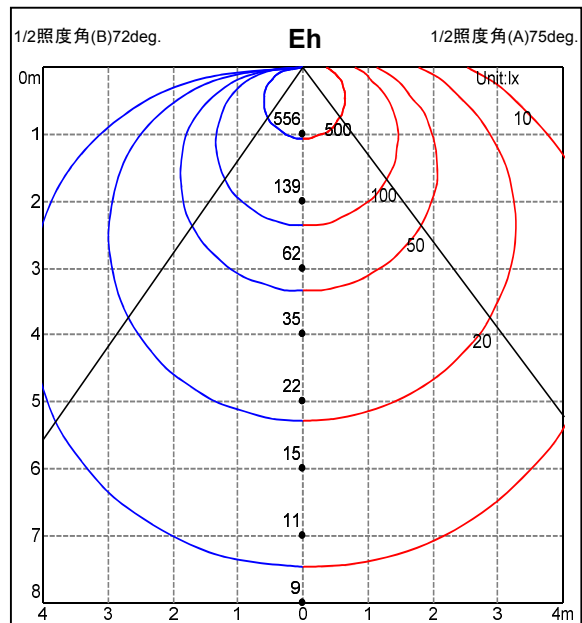

形式	HA-LEDW900F-N-FPL

光源	
定格光束	1710 lm

器具効率	100.0 %
下方効率	98.6 %
上方効率	1.4 %

最大取付間隔		
A断面	1.5	H
C断面	1.5	H
B断面	1.4	H

照明率表		平均照度 = 台数 * 照明率 * 保守率 * 1710.0 / (間口 * 奥行き)															
床(%)		10															
天井(%)		80				60				40				20			
壁(%)		50	30	10	50	30	10	50	30	10	50	30	10	50	30	10	
室 指 数	0.50	0.39	0.32	0.27	0.38	0.31	0.26	0.37	0.31	0.26	0.36	0.30	0.26	0.24			
	0.70	0.54	0.46	0.41	0.52	0.46	0.41	0.51	0.45	0.41	0.50	0.44	0.40	0.38			
	1.00	0.70	0.64	0.59	0.69	0.63	0.58	0.67	0.62	0.58	0.65	0.61	0.57	0.55			
	1.25	0.79	0.74	0.69	0.77	0.72	0.69	0.76	0.71	0.68	0.74	0.70	0.67	0.65			
	1.50	0.85	0.81	0.77	0.84	0.79	0.76	0.82	0.78	0.75	0.80	0.77	0.74	0.73			
	2.00	0.93	0.89	0.86	0.91	0.88	0.85	0.89	0.86	0.84	0.87	0.85	0.83	0.81			
	2.50	0.97	0.94	0.92	0.95	0.93	0.90	0.93	0.91	0.89	0.91	0.90	0.88	0.86			
	3.00	1.00	0.97	0.95	0.97	0.95	0.94	0.96	0.94	0.92	0.94	0.92	0.91	0.89			
	4.00	1.02	1.01	0.99	1.00	0.99	0.97	0.98	0.97	0.96	0.96	0.95	0.94	0.92			
	5.00	1.04	1.02	1.01	1.02	1.00	0.99	0.99	0.99	0.98	0.97	0.97	0.96	0.94			
7.00	1.05	1.04	1.03	1.03	1.03	1.02	1.01	1.01	1.00	1.00	0.99	0.98	0.96				
10.00	1.06	1.06	1.05	1.04	1.03	1.03	1.02	1.02	1.01	1.01	1.00	0.99	0.97