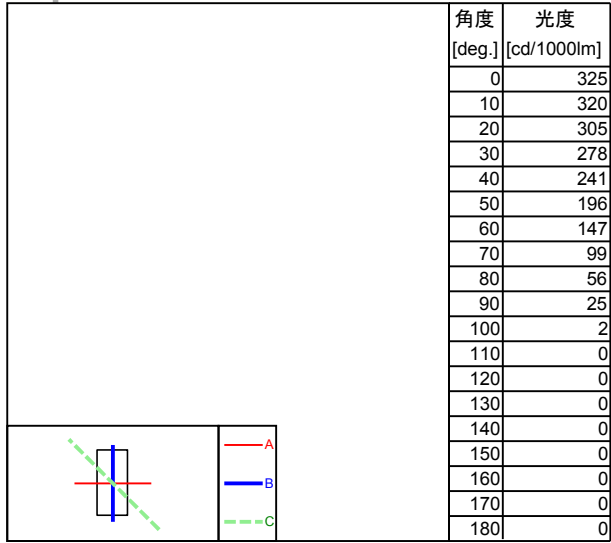

形式	HA-LEDW900F-N-FPL

光源	
定格光束	1710 lm

器具効率	100.0 %
下方効率	98.6 %
上方効率	1.4 %

最大取付間隔		
A断面	1.5	H
C断面	1.5	H
B断面	1.4	H

照明率表		平均照度 = 台数 * 照明率 * 保守率 * 1710.0 / (間口 * 奥行き)															
床(%)		10															
天井(%)		80				60				40				20			
壁(%)		50	30	10	50	30	10	50	30	10	50	30	10	50	30	10	
室 指 数	0.50	0.39	0.32	0.27	0.38	0.31	0.26	0.37	0.31	0.26	0.36	0.30	0.26	0.24			
	0.70	0.54	0.46	0.41	0.52	0.46	0.41	0.51	0.45	0.41	0.50	0.44	0.40	0.38			
	1.00	0.70	0.64	0.59	0.69	0.63	0.58	0.67	0.62	0.58	0.65	0.61	0.57	0.55			
	1.25	0.79	0.74	0.69	0.77	0.72	0.69	0.76	0.71	0.68	0.74	0.70	0.67	0.65			
	1.50	0.85	0.81	0.77	0.84	0.79	0.76	0.82	0.78	0.75	0.80	0.77	0.74	0.73			
	2.00	0.93	0.89	0.86	0.91	0.88	0.85	0.89	0.86	0.84	0.87	0.85	0.83	0.81			
	2.50	0.97	0.94	0.92	0.95	0.93	0.90	0.93	0.91	0.89	0.91	0.90	0.88	0.86			
	3.00	1.00	0.97	0.95	0.97	0.95	0.94	0.96	0.94	0.92	0.94	0.92	0.91	0.89			
	4.00	1.02	1.01	0.99	1.00	0.99	0.97	0.98	0.97	0.96	0.96	0.95	0.94	0.92			
	5.00	1.04	1.02	1.01	1.02	1.00	0.99	0.99	0.99	0.98	0.97	0.97	0.96	0.94			
7.00	1.05	1.04	1.03	1.03	1.03	1.02	1.01	1.01	1.00	1.00	0.99	0.98	0.96				
10.00	1.06	1.06	1.05	1.04	1.03	1.03	1.02	1.02	1.01	1.01	1.00	0.99	0.97