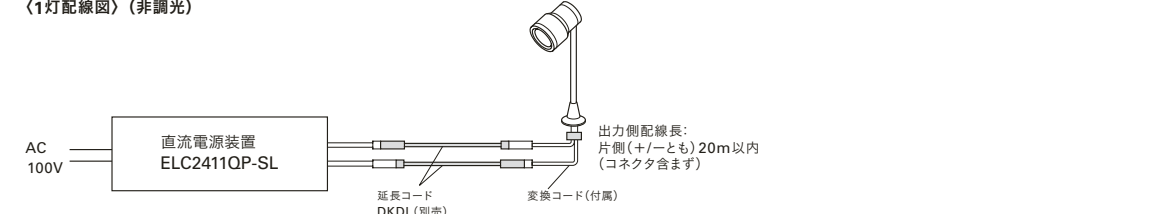

配線図

<1灯配線図> (非調光)