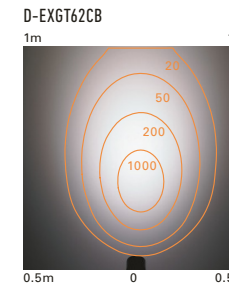

ショーケースライト

**D-EXGT5** 高さ 210mm  
**D-EXGT6** 高さ 285mm

生産終了品・在庫限り

D-EXGT62CB / 4000K使用

**D-EXGT5** **2** **C** **B** (例)

製品種別	色記号:色温度	器具色	1/2ビーム角
D-EXGT5:高さ210mm	2:4000K	C:クローム	B:26°
D-EXGT6:高さ285mm	4:3000K	X:ホワイト B:ブロンズ	

定格 (直流電源装置別売)

1/2ビーム角	高さ (mm)	形式 (□:色記号)	質量 (kg)	LEDモジュール 入力電力 (W)	入力電力 (W) ※1	希望 小売価格 (円)	色記号(色温度K) 平均演色評価数(Ra)	
							2 (4000K) Ra80	4 (3000K) Ra85
26°	210	D-EXGT5□CB ※2	0.14	2.9	5.0	28,900	△	△
	285	D-EXGT6□CB	0.15				△	△
	210	D-EXGT5□XB ※2	0.14				△	△
	285	D-EXGT6□XB	0.15				△	△

●周囲温度は5℃~35℃の範囲で使用してください。 ●光源寿命40000時間 ●屋内仕様  
※1 入力電力は直流電源装置ELC2411QP-SLをAC100V、50/60Hzで使用した時の値です。 ※2 特寸対応可85~610mm(5mm単位可)

POINT

首振り45°

上下45°の首振り  
照射可能

コンパクト設計

ヘッド部φ34mm、  
パイプ部φ5.4mm

寸法図

配光特性

※直流電源装置ELC2411QP-SLをAC100V、50/60Hzで使用した時の値です。

直流電源装置

ELC2411QP-SL	
直流電源装置	
希望小売価格	10,500円
寸法/質量	高32×幅168×40mm/0.16kg 1次側:端子台 2次側:リード線長:175mm 取付ピッチ:158mm
定格	入力電圧: 周波数: 容量 AC100V: 50/60Hz 共用 23VA
調光/非調光	非調光