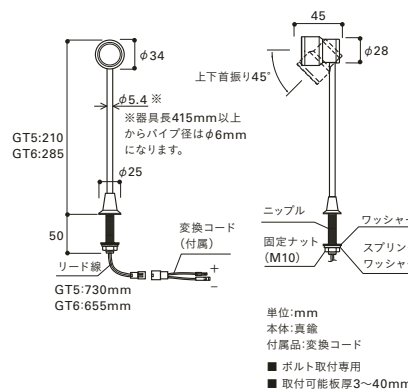

ショーケースライト

**D-EXGT5** 高さ 210mm  
**D-EXGT6** 高さ 285mm

生産終了品・在庫限り

D-EXGT62CB / 4000K使用

**D-EXGT5** **2** **C** **B** (例)

製品種別	色記号:色温度	器具色	1/2ビーム角
D-EXGT5:高さ210mm	2:4000K	C:クローム	B:26°
D-EXGT6:高さ285mm	4:3000K	X:ホワイト B:ブロンズ	

定格 (直流電源装置別売)

1/2ビーム角	高さ (mm)	形式 (□:色記号)	質量 (kg)	LEDモジュール 入力電力 (W)	入力電力 (W) ※1	希望 小売価格 (円)	色記号(色温度K) 平均演色評価数(Ra)	
							2 (4000K) Ra80	4 (3000K) Ra85
26°	210	D-EXGT5□CB ※2	0.14	2.9	5.0	28,900	△	△
	285	D-EXGT6□CB	0.15				△	△
	210	D-EXGT5□XB ※2	0.14				△	△
	285	D-EXGT6□XB	0.15				△	△

●周囲温度は5℃~35℃の範囲で使用してください。 ●光源寿命40000時間 ●屋内仕様  
※1 入力電力は直流電源装置ELC2411QP-SLをAC100V、50/60Hzで使用した時の値です。 ※2 特寸対応可85~610mm(5mm単位可)

POINT

首振り45°

上下45°の首振り  
照射可能

コンパクト設計

ヘッド部φ34mm、  
パイプ部φ5.4mm

寸法図

配光特性

※直流電源装置ELC2411QP-SLをAC100V、50/60Hzで使用した時の値です。

直流電源装置

ELC2411QP-SL	
直流電源装置	
希望小売価格	10,500円
寸法/質量	高32×幅168×40mm/0.16kg 1次側:端子台 2次側:リード線長:175mm 取付ピッチ:158mm
定格	入力電圧: 周波数: 容量 AC100V: 50/60Hz 共用 23VA
調光/非調光	非調光