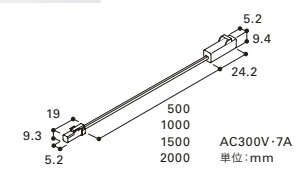

※直流電源装置ELC2411QP-SLをAC100V、50/60Hzで使用した時の値です。

直流電源装置

ELC2411QP-SL	
直流電源装置	
希望小売価格	10,500円
寸法/質量	高32×幅168×40mm/0.16kg 1次側:端子台 2次側:リード線長:175mm 取付ピッチ:158mm
定格	入力電圧: 周波数: 容量 AC100V: 50/60Hz 共用 23VA
調光/非調光	非調光

接続灯数	入力電圧	入力電力	入力電流
1灯	AC 100V	5.0W	0.09A
2灯		8.3W	0.15A
3灯		11.6W	0.21A

●周囲温度は5℃~35℃の範囲で使用してください。

オプションパーツ

延長コードDKDL

延長する時に使用してください。  
希望小売価格 1本※  
DKDL 500 880円  
DKDL 1000 920円  
DKDL 1500 1,010円  
DKDL 2000 1,030円  
※延長時2本必要です。