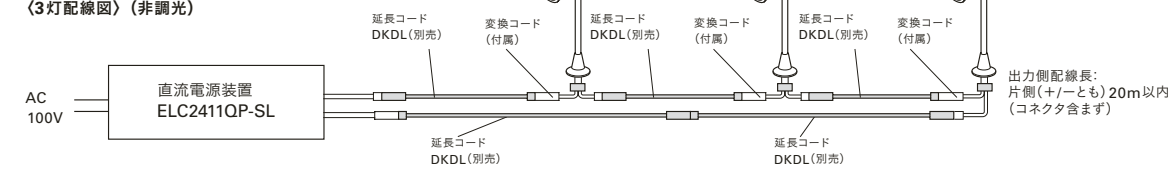

※直流電源装置ELC2411QP-SLをAC100V、50/60Hzで使用した時の値です。

直流電源装置

ELC2411QP-SL	
直流電源装置	
希望小売価格	10,500円
寸法/質量	高32×幅168×40mm/0.16kg 1次側:端子台 2次側:リード線長:175mm 取付ピッチ:158mm
定格	入力電圧: 周波数: 容量 AC100V: 50/60Hz 共用 23VA
調光/非調光	非調光

接続灯数	入力電圧	入力電力	入力電流
1灯	AC 100V	5.0W	0.09A
2灯		8.3W	0.15A
3灯		11.6W	0.21A

●周囲温度は5℃~35℃の範囲で使用してください。

オプションパーツ

延長コードDKDL

延長する時に使用してください。  
希望小売価格 1本※  
DKDL 500 880円  
DKDL 1000 920円  
DKDL 1500 1,010円  
DKDL 2000 1,030円  
※延長時2本必要です。

配線図

<1灯配線図> (非調光)

<3灯配線図> (非調光)

●LEDにはバラツキがあるため、発光色、明るさが異なる場合があります。ご了承ください。 ●希望小売価格には消費税は含まれておりません。 ●仕様と定格と希望小売価格は予告なく変更することがあります。