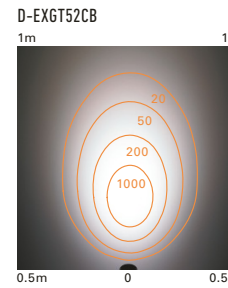

ショーケースライト

**D-EXGT5** 高さ 210mm  
**D-EXGT6** 高さ 285mm

生産終了品・在庫限り

D-EXGT62CB / 4000K使用

**D-EXGT5** **2** **C** **B** (例)

製品種別	色記号:色温度	器具色	1/2ビーム角
D-EXGT5:高さ210mm	2:4000K	C:クローム	B:26°
D-EXGT6:高さ285mm	4:3000K	X:ホワイト B:ブロンズ	

定格 (直流電源装置別売)

1/2ビーム角	高さ (mm)	形式 (□:色記号)	質量 (kg)	LEDモジュール 入力電力 (W)	入力電力 (W) ※1	希望 小売価格 (円)	色記号(色温度K) 平均演色評価数(Ra)	
							2 (4000K) Ra80	4 (3000K) Ra85
26°	210	D-EXGT5□CB ※2	0.14	2.9	5.0	28,900	△	△
	285	D-EXGT6□CB	0.15				△	△
	210	D-EXGT5□XB ※2	0.14				△	△
	285	D-EXGT6□XB	0.15				△	△

●周囲温度は5℃~35℃の範囲で使用してください。 ●光源寿命40000時間 ●屋内仕様  
※1 入力電力は直流電源装置ELC2411QP-SLをAC100V、50/60Hzで使用した時の値です。 ※2 特寸対応可85~610mm(5mm単位可)

POINT

首振り45°

上下45°の首振り  
照射可能

コンパクト設計

ヘッド部φ34mm、  
パイプ部φ5.4mm

寸法図

配光特性

※直流電源装置ELC2411QP-SLをAC100V、50/60Hzで使用した時の値です。

直流電源装置

ELC2411QP-SL	
直流電源装置	
希望小売価格	10,500円
寸法/質量	高32×幅168×40mm/0.16kg 1次側:端子台 2次側:リード線長:175mm 取付ピッチ:158mm
定格	入力電圧: 周波数: 容量 AC100V: 50/60Hz 共用 23VA
調光/非調光	非調光