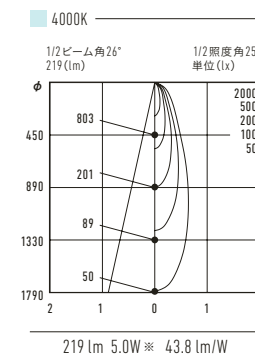

ショーケースライト

**D-EXGT5** 高さ 210mm  
**D-EXGT6** 高さ 285mm

生産終了品・在庫限り

D-EXGT62CB / 4000K使用

**D-EXGT5** **2** **C** **B** (例)

製品種別	色記号:色温度	器具色	1/2ビーム角
D-EXGT5:高さ210mm	2:4000K	C:クローム	B:26°
D-EXGT6:高さ285mm	4:3000K	X:ホワイト B:ブロンズ	

定格 (直流電源装置別売)

1/2ビーム角	高さ (mm)	形式 (□:色記号)	質量 (kg)	LEDモジュール 入力電力 (W)	入力電力 (W) ※1	希望 小売価格 (円)	色記号(色温度K) 平均演色評価数(Ra)	
							2 (4000K) Ra80	4 (3000K) Ra85
26°	210	D-EXGT5□CB ※2	0.14	2.9	5.0	28,900	△	△
	285	D-EXGT6□CB	0.15				△	△
	210	D-EXGT5□XB ※2	0.14				△	△
	285	D-EXGT6□XB	0.15				△	△

●周囲温度は5℃~35℃の範囲で使用してください。 ●光源寿命40000時間 ●屋内仕様  
※1 入力電力は直流電源装置ELC2411QP-SLをAC100V、50/60Hzで使用した時の値です。 ※2 特寸対応可85~610mm(5mm単位可)

POINT

首振り45°

上下45°の首振り  
照射可能

コンパクト設計

ヘッド部φ34mm、  
パイプ部φ5.4mm

寸法図

配光特性

※直流電源装置ELC2411QP-SLをAC100V、50/60Hzで使用した時の値です。

直流電源装置

ELC2411QP-SL	
直流電源装置	
希望小売価格	10,500円
寸法/質量	高32×幅168×40mm/0.16kg 1次側:端子台 2次側:リード線長:175mm 取付ピッチ:158mm
定格	入力電圧: 周波数: 容量 AC100V: 50/60Hz 共用 23VA
調光/非調光	非調光