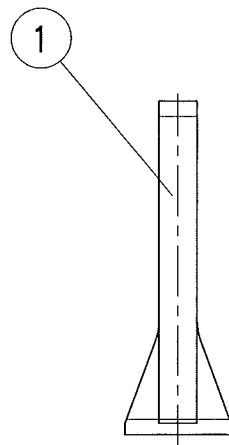

納入仕様図面

■斜視図

●付属品●
説明書 1枚

■取付図 (1/2)

TR-FXE1000、TR-FXE30A使用時

TR-FXE1000C使用時

1	本体	4	SUS304 t1.5	
番号	品名	個数	材料/材質/規格	備考
名称	落下防止パーツ FXE-RB			単位
				mm
				尺度
				1/1 (A4)
DNライティング株式会社				
設計	製図	検図	図番	
			18F06A-3BJ	