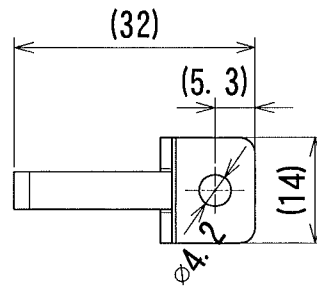

納入仕様図面

■斜視図

●付属品●
説明書 1枚

■取付図 (1/2)

TR-FXE1000、TR-FXE30A使用時

TR-FXE1000C使用時

1	本体	4	SUS304 t1.5	
番号	品名	個数	材料/材質/規格	備考
名称	落下防止パーツ FXE-RB			単位
				mm
				尺度
				1/1 (A4)
DNライティング株式会社				
設計	製図	検図	図番	
			18F06A-3BJ	