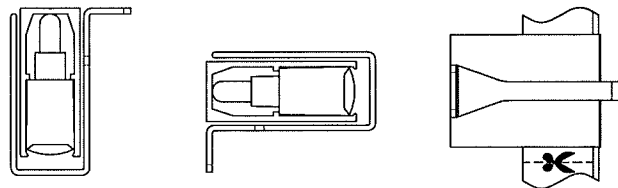

納入仕様図面

■斜視図

●付属品●
説明書 1枚

■取付図 (1/2)

TR-FXE1000、TR-FXE30A使用時

TR-FXE1000C使用時

1	本体	4	SUS304 t1.5	
番号	品名	個数	材料/材質/規格	備考
名称	落下防止パーツ FXE-RB			単位
				mm
				尺度
				1/1 (A4)
DNライティング株式会社				
設計	製図	検図	図番	
			18F06A-3BJ	