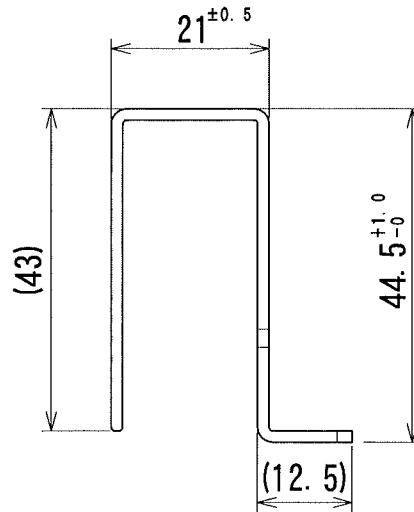

納入仕様図面

■斜視図

●付属品●
説明書 1枚

■取付図 (1/2)

TR-FXE1000、TR-FXE30A使用時

TR-FXE1000C使用時

1	本体	4	SUS304 t1.5	
番号	品名	個数	材料/材質/規格	備考
名称	落下防止パーツ FXE-RB			単位
				mm
				尺度
				1/1 (A4)
DNライティング株式会社				
設計	製図	検図	図番	
			18F06A-3BJ	