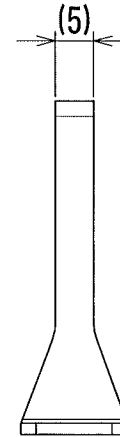

納入仕様図面

■斜視図

●付属品●
説明書 1枚

■取付図 (1/2)

TR-FXE1000、TR-FXE30A使用時

TR-FXE1000C使用時

1	本体	4	SUS304 t1.5	
番号	品名	個数	材料/材質/規格	備考
名称	落下防止パーツ FXE-RB			単位
				mm
				尺度
				1/1 (A4)
DNライティング株式会社				
設計	製図	検図	図番	
			18F06A-3BJ	