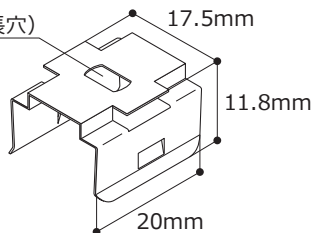

本製品はLEDモジュールFX50-LED用アルミレールTR2-FX(別売)を取り付ける固定金具です。

取付穴

(8.2×4.2mm長穴)

本体：5個

材質：ステンレス

付属品：トラスタッピングねじ

Φ3.5×16mm 5本

(Made in China)