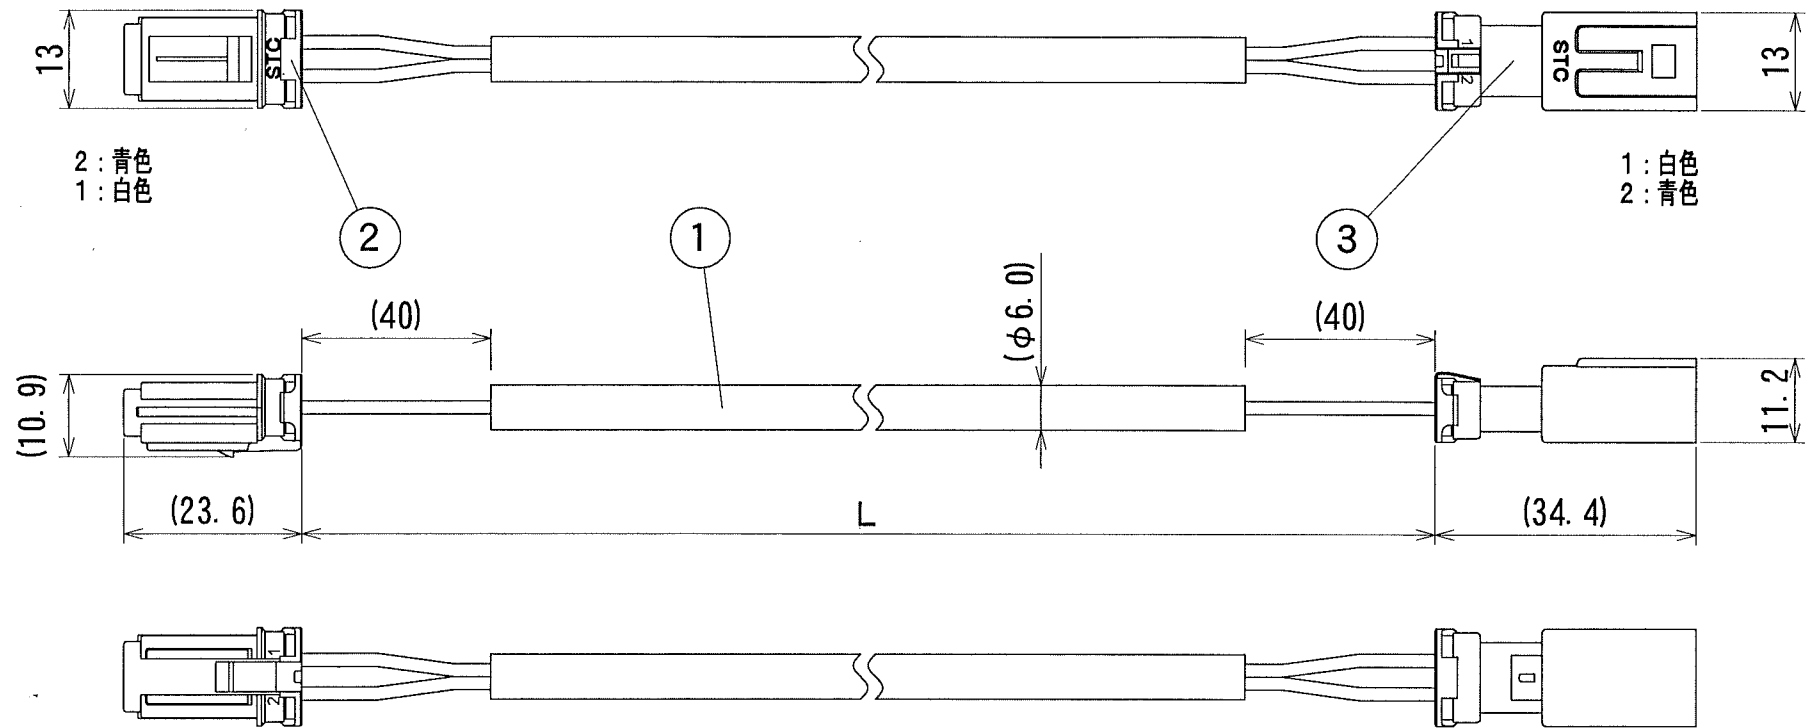

納入仕様図面

3	コネクタ	1	CE01A5-02N0-01	白色
2	コネクタ	1	CE01A6-02N0-01	白色
1	ケーブル	1	FKEV-SB 0.5sq (2c)	シース: 黒色
番号	品名	個数	材料/材質/規格	備考
名	調光信号渡りケーブル			単位
称	CKW0000			尺度
				mm
				1/1 (A4)

DNライティング株式会社			
設計	製図	検図	図番
霜田	霜田	平野	16A19A-3AS

形式	L (mm)	L寸法公差 (mm)
CKW 500	500	+60、-0
CKW1000	1000	+80、-0

定格: 60V 2A