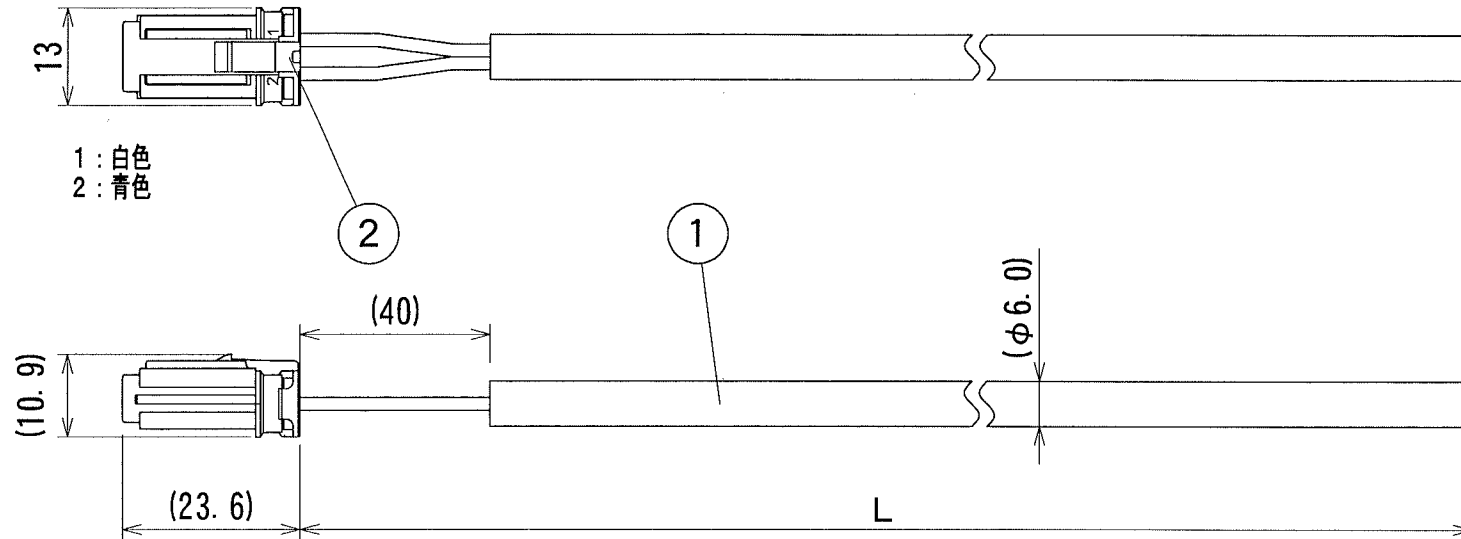

納入仕様図面

形式	L (mm)	L寸法公差 (mm)
CKW1500片切り	1500	+ 80、-0
CKW3000片切り	3000	+150、-0

定格：60V 2A

2	コネクタ	1	CE01A6-02N0-01	白色	
1	ケーブル	1	FKEV-SB 0.5sq (2c)	シース：黒色	
番号	品名	個数	材料/材質/規格	備考	
名 称	調光信号渡りケーブル CKW0000片切り			単位	尺度
				mm	1/1 (A4)
DNL DNライティング株式会社					
設計	製図	検図	図番		
霜田	霜田	平野	16A19A-4AS		