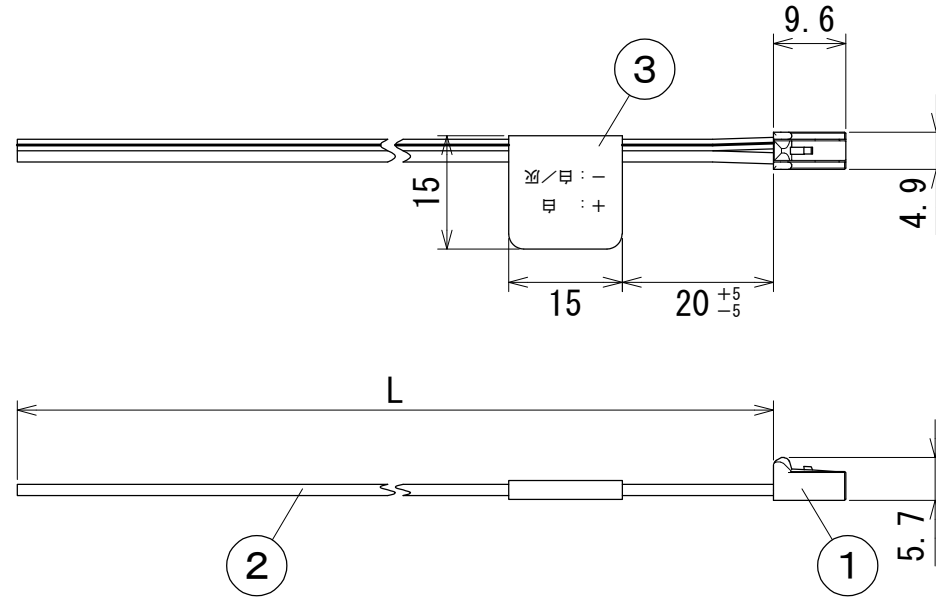

納入仕様図面

3	フラッグラベル	1	シルバーネーマ	
2	電線	1	HVFF0.3mm ² 2心	白、白/灰
1	コネクタ	1	PBT	白色
番号	品名	個数	材料/材質/規格	備考
名称	接続コード HKL0000片切り			単位 尺度 mm 1/1 (A4)

DNライティング株式会社

設計	製図	検図	図番
服部	服部	平野 渡辺	24B08A-1BT

形式	L (mm)	L寸法公差 (mm)
HKL3000片切り	3000	+150、-0
HKL4500片切り	4500	+150、-0

定格：DC24V 2A