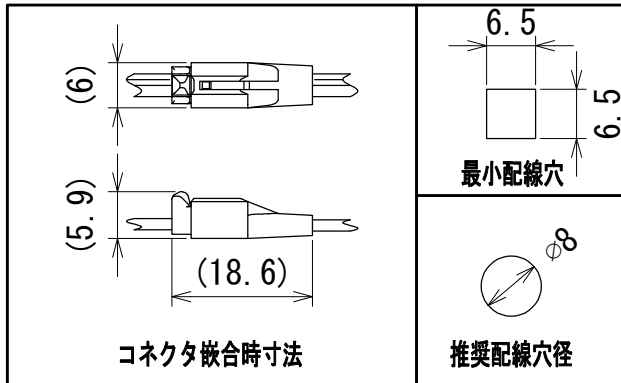

納入仕様図面

3	フラッグラベル	1	シルバーネーマ	
2	電線	1	HVFF0.3mm ² 2心	白、白/灰
1	コネクタ	1	PBT	白色
番号	品名	個数	材料/材質/規格	備考
名称	接続コード HKL0000片切り			単位 尺度 mm 1/1 (A4)

DNライティング株式会社

設計	製図	検図	図番
服部	服部	平野 渡辺	24B08A-1BT

形式	L (mm)	L寸法公差 (mm)
HKL3000片切り	3000	+150、-0
HKL4500片切り	4500	+150、-0

定格：DC24V 2A