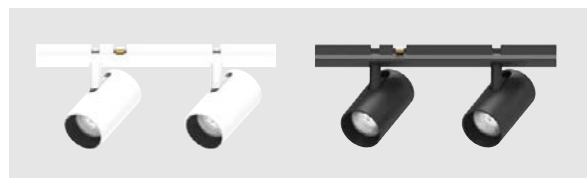

受注生産品

24V 用スポットライト (小) 2 灯用 36度配光

(白色)	(黒色)	(色温度)	(光束)
GSP001DWL2-2	GSP001DBL2-2	2700K	660ℓm
GSP001DWL-2	GSP001DBL-2	3000K	720ℓm
GSP001DWW-2	GSP001DBW-2	4000K	740ℓm
GSP001DWN-2	GSP001DBN-2	5000K	765ℓm

希望小売価格 ¥25,300

- サイズ: 灯具のみ 幅φ28 × 奥行き 51mm × 2 灯
- 可動範囲: 首振り角 90度、回転角 315度 ● 質量: 0.2kg
- 消費電力: LED7.0W
- 固有エネルギー消費効率: 2700K 94.2ℓm/W、3000K 102.8ℓm/W、4000K 105.7ℓm/W、5000K 109.2ℓm/W
- 調光: 可能 ● 平均演色評価数: Ra90 ● 寿命: 40,000時間 ● 素材: アルミ
- 特注にて 24度配光もしくは 50度配光にカスタム対応可能