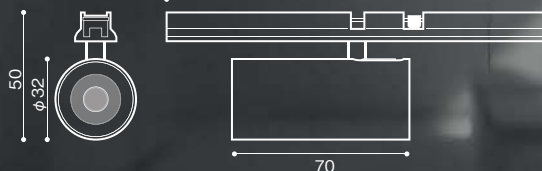

GSP002DWL

消費電力：LED5.0W
定格光束（器具）：450ℓm
固有エネルギー消費効率：90.0ℓm/W