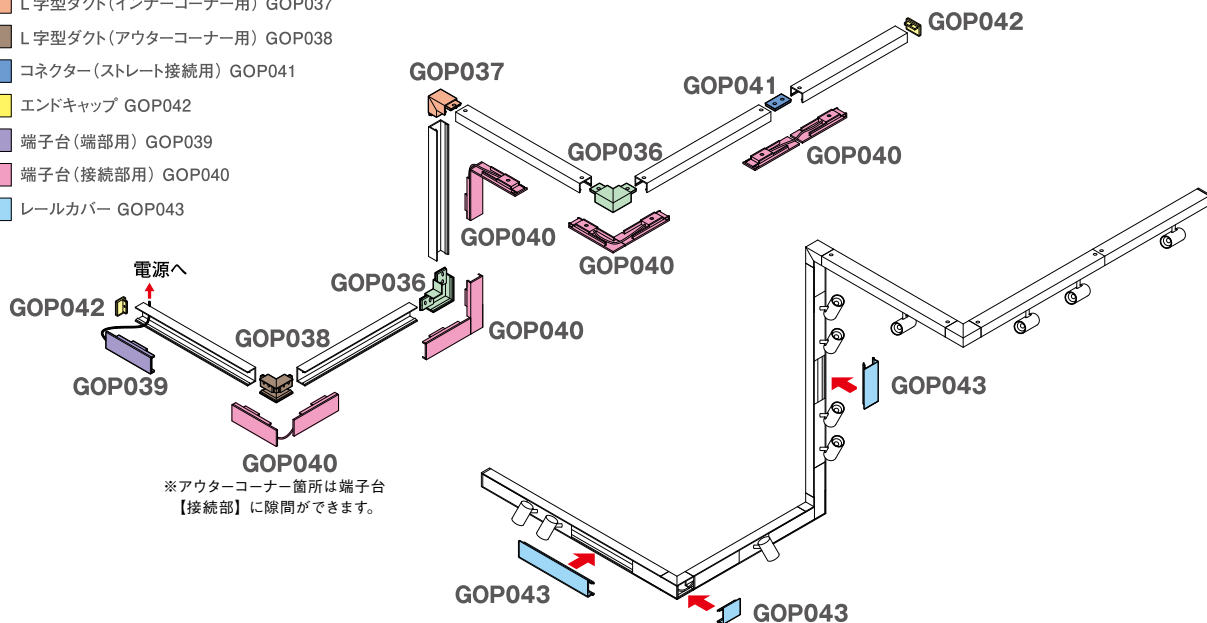

## 24V用バーライト L=300mm Bタイプ

	色温度	光束
GCL021W-L2	2700K	370lm
GCL021W-L	3000K	370lm
GCL021W-W	4000K	370lm
GCL021W-N	5000K	370lm

希望小売価格 ¥12,300

- サイズ：幅 300mm ●質量：0.1kg
- 消費電力：LED4.5W
- 固有エネルギー消費効率：2700K 82.2lm/W  
3000K 82.2lm/W  
4000K 82.2lm/W  
5000K 82.2lm/W
- 調光：可能 ●平均演色評価数：Ra90
- 寿命：40,000時間 ●素材：アルミ

## 施工イメージ

- L字型ダクト(コーナー用) GOP036
- L字型ダクト(インナーコーナー用) GOP037
- L字型ダクト(アウターコーナー用) GOP038
- コネクター(ストレート接続用) GOP041
- エンドキャップ GOP042
- 端子台(端部用) GOP039
- 端子台(接続部用) GOP040
- レールカバー GOP043

- ① ダクトレールと必要な接続パーツを組み合わせながら、付属の取付用ネジでダクトレールを施工面に固定します。
- ② 各レールを端子台で接続します。
- ③ 端部端子台のコードをダクトレールの電源穴に通しDC24V用電源と接続します。
- ④ 電源を落としてから、DC24V用電源を電源線に接続します。
- ⑤ 適合器具を取り付けます。
- ⑥ レールカバーでダクトレールの開いている箇所を埋めます。