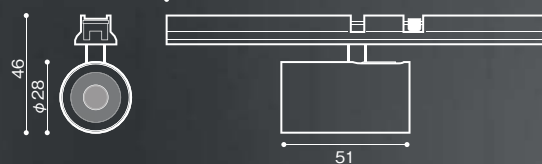

小さいのに、明るい！

GSP001DWL

消費電力：LED4.4W
定格光束（器具）：435ℓm
固有エネルギー消費効率：98.8ℓm/W