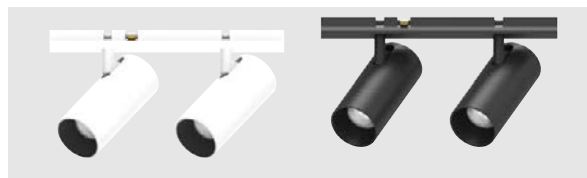

受注生産品

24V用スポットライト（大）2灯用36度配光

〈白色〉	〈黒色〉	〈色温度〉	〈光束〉
GSP002DWL2-2	GSP002DBL2-2	2700K	900ℓm
GSP002DWL-2	GSP002DBL-2	3000K	980ℓm
GSP002DWW-2	GSP002DBW-2	4000K	1015ℓm
GSP002DWN-2	GSP002DBN-2	5000K	1055ℓm

希望小売価格 ¥26,000

- ●サイズ：灯具のみ 幅φ32 × 奥行き70mm × 2灯
- ●可動範囲：首振り角90度、回転角315度 ●質量：0.3kg
- ●消費電力：LED10.5W
- ●固有エネルギー消費効率：2700K 85.7ℓm/W、3000K 93.3ℓm/W、4000K 96.6ℓm/W、5000K 100.4ℓm/W
- ●調光：可能 ●平均演色評価数：Ra90 ●寿命：40,000時間 ●素材：アルミ
- ●特注にて24度配光もしくは50度配光にカスタム対応可能