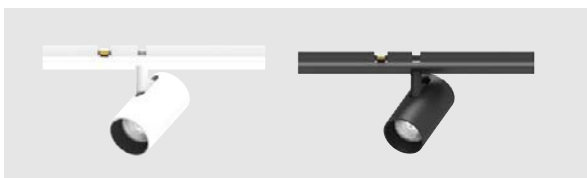

24V DUCT RAIL SERIES

24V 用スポットライト (小) 36度配光

(白色)	(黒色)	(色温度)	(光束)
GSP001DWL2	GSP001DBL2	2700K	400ℓm
GSP001DWL	GSP001DBL	3000K	435ℓm
GSP001DWW	GSP001DBW	4000K	450ℓm
GSP001DWN	GSP001DBN	5000K	470ℓm

希望小売価格 ¥13,800

- サイズ: 灯具のみ 幅φ28 × 奥行き 51mm
- 可動範囲: 首振り角 90度、回転角 315度 ● 質量: 0.1kg
- 消費電力: LED4.4W
- 固有エネルギー消費効率: 2700K 90.9ℓm/W、3000K 98.8ℓm/W、4000K 102.2ℓm/W、5000K 106.8ℓm/W
- 調光: 可能 ● 平均演色評価数: Ra90 ● 寿命: 40,000時間 ● 素材: アルミ
- 特注にて 24度配光もしくは 50度配光にカスタム対応可能

○希望小売価格には消費税は含まれておりません