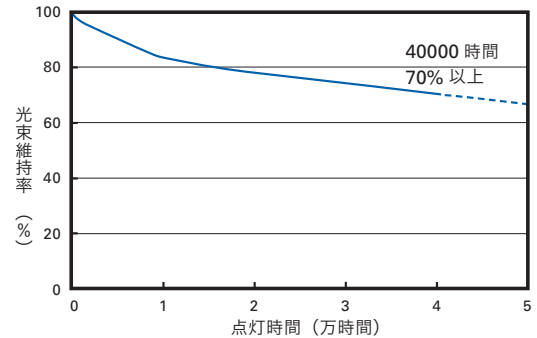

LED照明の光源寿命について

一般照明用途に用いられる白色LEDモジュールの寿命はJIS C 8155中で、「製造業者が指定する条件下で点灯したとき、LEDモジュールが点灯しなくなるまでの総点灯時間、または全光束が点灯初期に計測した値の70%に下がるまでの総点灯時間のいずれか短い時間」と規定されています。

弊社におきまして、LED光源寿命はLED単体で定められた温度設計に基づいて推定された設計寿命であり、寿命を保証するものではありません。

設計寿命（周囲温度 25°C 雰囲気中にて）