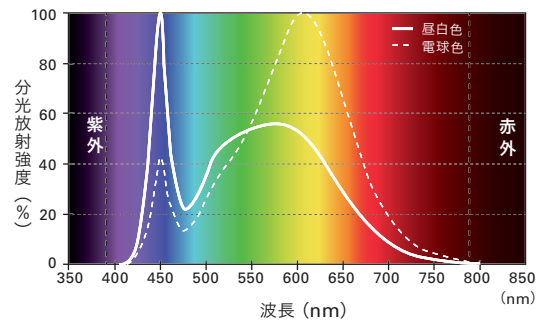

分光スペクトル（製品によって異なる場合があります）

保証について

保証期間

このカタログに掲載のLED照明器具、LEDモジュール、LED専用電源、LEDランプ及び付属部品（当社ブランド）の保証期間は、商品お買い上げ日（お引き渡し日）より3年間です。

但し、下記製品の保証期間は次の通りです。

- ・屋外用フレキシブルLEDモジュールFXE-LED-WP、軒下用フレキシブルLEDモジュールFX50-LED-WP、FXS2-LED-WP、軒下用LEDモジュールCLED2-WPは1年間
- ・直流電源装置ELD2475F、ELD24150FDD、ELD2-24240FDを「一時的にでも水の影響を受ける場所（屋外：軒下等）」へ設置する場合は、2年間

保証期間の例外：24時間連続使用など、1日20時間以上の長時間使用の場合は、上記の半分の期間とします。

また、当社が採用・推奨する市販製品に関しましては、各メーカーの仕様範囲内でのご使用を前提として、各メーカーの保証に準じます。

保証内容

「安全上の注意」、「ご使用上の注意」、「取扱説明書」に従った正常な使用状態で万一故障が発生した場合は無料で同一または同等品と交換いたします。交換に要する工事代等は保証対象外となります。

保証の免責事項

次のような原因による故障の場合には、保証の対象とはなりません。

- ① 使用上の誤りによるとき
- ② 不当な修理及び改造によるとき
- ③ 火災、公害、地震、落雷、風水害その他によるとき
- ④ 施工上の不備に起因する故障や不具合
- ⑤ 日本国以外での使用による故障及び損傷
- ⑥ 上記以外で弊社の責に帰することのできない原因により発生した故障

交換部品について

万が一、照明器具の故障がおきた場合には補修部品もしくは代替製品によって対応させていただきます。