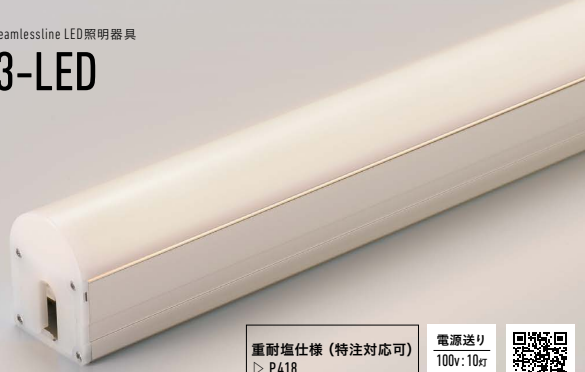

軒下用 Seamlessline LED照明器具

S03-LED

重耐塩仕様 (特注対応可) P.418

電源送り
100v: 10灯
200v: 20灯