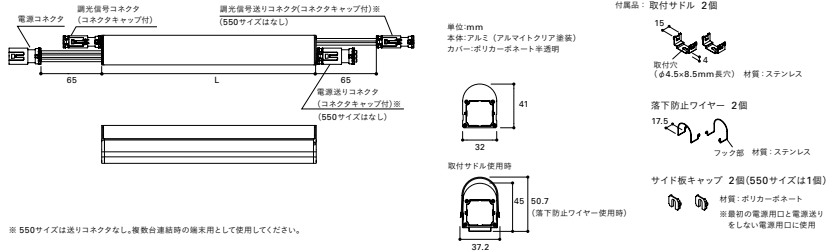

寸法図

定格 グリーン購入法適合商品 (光源色N、Wは除く)

形式 (□:色記号)	サイズ L(mm)	質量 (kg)	入力 電圧 AC(V)	入力 電流 (A)	入力 電力 (W)	全光束 (lm) N(5000K) =	希望小売価格 (円)	色記号 (色温度 K) 平均演色評価数 (Ra)				
								N(5000K) Ra86	W(4200K) Ra86	WW(3500K) Ra86	L30(3000K) Ra83	L28(2800K) Ra83
S03-LED 550□□-FPD	550	0.57	100 / 200	0.15 / 0.08	15	1510	26,500	△	△	△	△	△
S03-LED 850□□-FPD	850	0.85		0.21 / 0.11	21	2260	31,100	△	△	△	△	△
S03-LED 1000□□-FPD	1000	0.92		0.26 / 0.13	25	2640	34,500	△	△	△	△	△
S03-LED 1250□□-FPD	1250	1.05	100 / 200	0.31 / 0.15	30	3270	38,000	△	△	△	△	△
S03-LED 1500□□-FPD	1500	1.18		0.36 / 0.18	35	3900	41,400	△	△	△	△	△

光源寿命 40000h
周囲温度 5℃~35℃