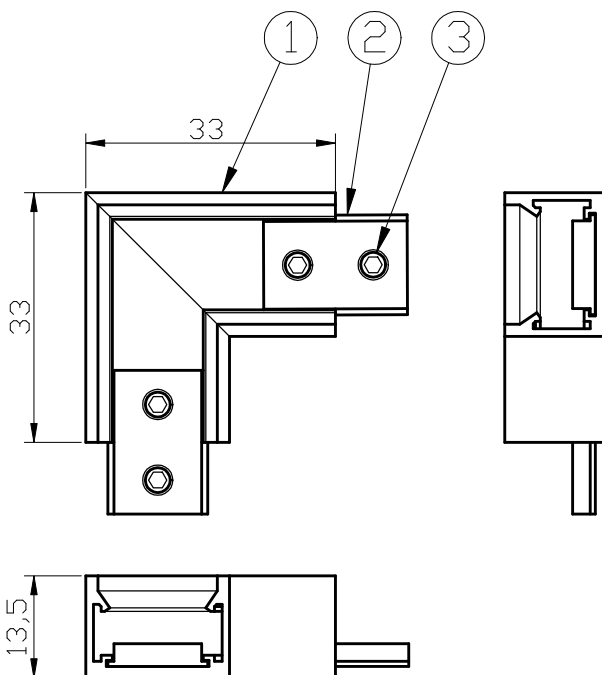

型番	GOP036W
----	---------

部番	部品名	数量	材質	摘要
1	本体	1	アルミ	白色塗装
2	コネクター部	2	アルミ	白色塗装
3	ねじ	4	鉄	

姿図

⚠ 安全に関するご注意
<ul style="list-style-type: none"> <li>本器具はMotoM 24Vダクトレールシリーズ専用です。専用部品と組み合わせ、指定の方法でご使用ください。</li> <li>必ずDC24Vで使用してください。過電圧を加えると火災・感電のおそれがあります。</li> <li>本器具は、5～35℃の温度範囲で使用するように設計しています。高温で使用すると火災の原因となります。</li> <li>人が容易に触れる位置に取り付けしないでください。火傷のおそれがあります。</li> <li>定期的に取り付状態の点検をしてください。</li> </ul>

品名	L字型ダクト (コーナー用)	特記事項		
取付形態	天井・壁・床	<ul style="list-style-type: none"> <li>MotoM 24Vダクトレールシリーズ専用</li> <li>六角レンチ付属</li> </ul>		
接続方法	-			
色温度	-			
平均演色評価数	-			
光源寿命	-			
光束	-	適合ランプ	承認	担当
固有エネルギー消費効率	-	-	松永	市嶋
質量	0.01kg			