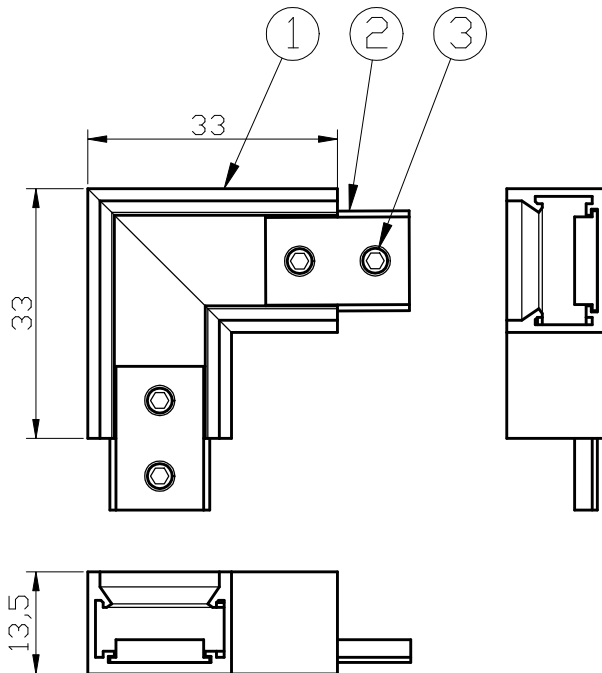

型番	GDP036B
----	---------

部番	部品名	数量	材質	摘要
1	本体	1	アルミ	黒色塗装
2	コネクター部	2	アルミ	黒色塗装
3	ねじ	4	鉄	

姿図

⚠ 安全に関するご注意	
<ul style="list-style-type: none"> • 本器具はMotoM 24Vダクトレールシリーズ専用です。専用部品と組み合わせ、指定の方法でご使用ください。 • 必ずDC24Vで使用してください。過電圧を加えると火災・感電のおそれがあります。 • 本器具は、5～35℃の温度範囲で使用するように設計しています。高温で使用すると火災の原因となります。 • 人が容易に触れる位置に取り付けしないでください。火傷のおそれがあります。 • 定期的に取り付状態の点検をしてください。 	

品名	L字型ダクト (コーナー用)	特記事項		
取付形態	天井・壁・床	<ul style="list-style-type: none"> • MotoM 24Vダクトレールシリーズ専用 • 六角レンチ付属 		
接続方法	-			
色温度	-			
平均演色評価数	-			
光源寿命	-			
光束	-	適合ランプ	承認	担当
固有エネルギー消費効率	-	-	松永	市嶋
質量	0.01kg			