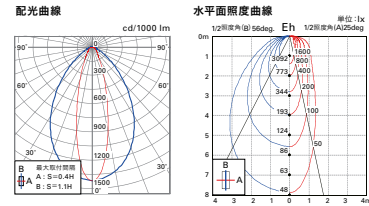

配光特性 (SCF-LEDN998N-APL)

オプションパーツ

電源コード(仕器・据専用)

接続コードDKP

希望小売価格
DKP2500片切り
2,520円
リード線長2500mm
※電源を入れる最初の器具
に使用します。

渡りコードSKP

希望小売価格
SKP500 980円
SKP1000 1,180円
※光束数はmm単位で
電線の長さを表します。

調光信号コードSKC

接続コード

希望小売価格
SKC2500片切り
980円
リード線長2500mm
※調光信号を入れる最初
の器具に使用します。

渡りコード

希望小売価格
SKC500 580円
SKC1000 690円
※光束数はmm単位で
電線の長さを表します。

角度可変取付台AB15

SCF斜めサドル SCFS30/45

SCF落下防止サドル SCF-SRB

希望小売価格 2個
SCF-SRB 790円
落下防止ワイヤー付サドル
本体:ステンレス
付属品:取付ねじ
(3.5x16mmトラスタッピングねじ) 2個
SCF-SRB使用時の寸法はP.350を
参照

AB-15使用時の寸法はP.350を参照