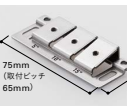

角度可変取付台AB15