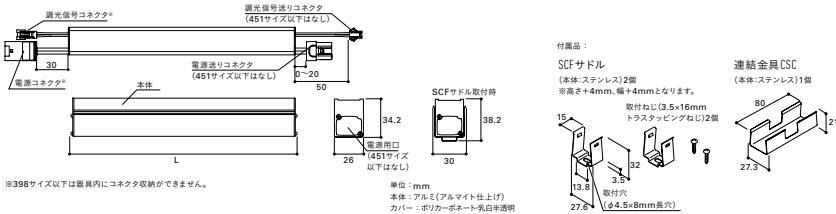

寸法図

※398サイズ以下は器具内にコネクタ収納ができません。

単位:mm
本体:アルミ(アルマイト仕上げ)
カバー:ポリカーボネート(乳白透明)

定格 グリーン購入法適合商品(光源色N、Wと一部サイズは除く)

形式 (□:色記号)	サイズ L(mm)	質量 (kg)	入力 電圧 AC(V)	入力 電流 (A)	入力 電力 (W)	全光束(lm) N(S500K)※	希望小売価格 (円)	色記号(色温度K) 平均演色評価数(Ra)					
								N(S500K) Ra86	W(4200K) Ra86	WW(3500K) Ra86	L30(3000K) Ra83	L28(2800K) Ra83	L24(2400K) Ra83
SCF-LEDN 301□□-APL	301	0.28		0.12	7.2	750	17,800	△	△	△	△	△	△
SCF-LEDN 504□□-APL	504	0.42		0.11	11.0	1220	19,600	△	△	△	△	△	△
SCF-LEDN 848□□-APL	848	0.63		0.18	16.9	1860	23,000	△	△	△	△	△	△
SCF-LEDN 998□□-APL	998	0.75	100	0.22	21.3	2180	25,300	△	△	△	△	△	△
SCF-LEDN 1139□□-APL	1139	0.83		0.24	23.4	2430	27,600	△	△	△	△	△	△
SCF-LEDN 1245□□-APL	1245	0.90		0.26	25.5	2690	29,900	△	△	△	△	△	△
SCF-LEDN 1492□□-APL	1492	1.07		0.30	29.3	3140	34,500	△	△	△	△	△	△

光源寿命 40000h
周囲温度 5℃~35℃