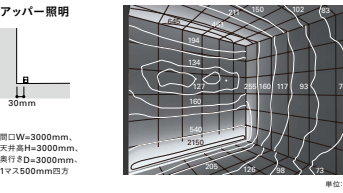

照度分布 (SCF-LEDN998N-APL×3灯) ▶P.518