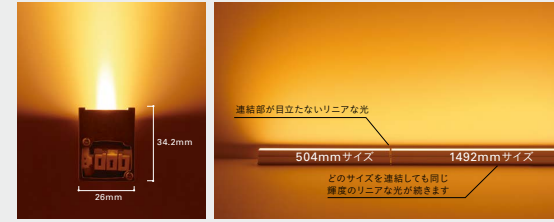

POINT

スクエア形状のウォールウォッシャータイプ。シームレスなライティングを実現。

ウォールウォッシャー用
コーニス用
光源から2~3mの壁面に対し
て均斉度が高い照明効果が得ら
れます。