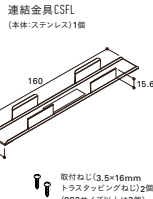

形式 (□:色記号) (■:カバー記号)	サイズ L(mm)	質量 (kg)	入力 電圧 AC(V)	入力 電流 (A)	入力 電力 (W)	全光束(m) N(5000K) =	希望 小売価格 (円)	色記号(色温度K) 平均演色評価数(Ra)					
								N(5000K) Ra86	W(4200K) Ra86	WW(3500K) Ra86	L30(3000K) Ra83	L28(2800K) Ra83	L24(2400K) Ra83
SFL 307□□■	307	0.11		0.05	4.5	500	13,500	△	△	△	△	△	△
SFL 494□□■	494	0.19		0.08	7.4	820	15,200	△	△	△	△	△	△
SFL 832□□■	832	0.30		0.13	12.5	1410	19,300	△	△	△	△	△	△
SFL 982□□■	982	0.35	100	0.15	14.2	1600	21,900	△	△	△	△	△	△
SFL 1169□□■	1169	0.41		0.17	16.3	1840	24,400	△	△	△	△	△	△
SFL 1244□□■	1244	0.44		0.18	17.1	1930	26,700	△	△	△	△	△	△
SFL 1469□□■	1469	0.51		0.20	19.6	2220	29,400	△	△	△	△	△	△

光源寿命
40000h
周囲温度
5C~35C