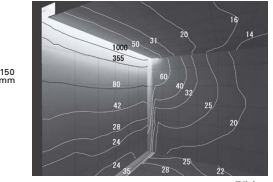

Seamlessline LED 照明器具

SFL

電源送り
10灯

- N / 5000K
- W / 4200K
- WW / 3500K
- L30 / 3000K
- L28 / 2800K
- L24 / 2400K

SFL 1469		W		S (例)	
製品種別	サイズ(L)	色記号:色温度		カバー	
307 (569)	832 (1094) (1357)	N : 5000K	D : ドーム型	型カバー	
(344) (607)	(869) (1132) (1394)	W : 4200K	カバー		
(382) (644)	(907) (1169) (1432)	WW : 3500K			
(419) (682)	(944) (1207) (1469)	L30 : 3000K	S : スクエア		
(457) (719)	982 1244 (1は特)	L28 : 2800K	型カバー		
494 (757)	(1019) (1282)	L24 : 2400K			
(532) (794)	(1057) (1319)				

埋め込み最小施工寸法

SFLサドル(付属品)を使用する場合

マグネット受け金具FLMG(別売)とSFLMGサドル(別売)を使用する場合

寸法図

※307,344,382サイズには電源送りコネクタはありません。
単位:mm
本体:アルミ(アルマイト仕上)
カバー:ポリカーボネート乳白半透明

付属品:
SFLサドル
(本体:ステンレス)2個
(982サイズ以上は3個)
※高さ+2mm,幅+5mmとなります。

形式 (□:色記号) (■:カバー記号)	サイズ L(mm)	質量 (kg)	入力 電圧 AC(V)	入力 電流 (A)	入力 電力 (W)	全光束(m) N(5000K) =	希望 小売価格 (円)	色記号(色温度K) 平均演色評価数(Ra)					
								N(5000K) Ra86	W(4200K) Ra86	WW(3500K) Ra86	L30(3000K) Ra83	L28(2800K) Ra83	L24(2400K) Ra83
SFL 307□□■	307	0.11		0.05	4.5	500	13,500	△	△	△	△	△	△
SFL 494□□■	494	0.19		0.08	7.4	820	15,200	△	△	△	△	△	△
SFL 832□□■	832	0.30		0.13	12.5	1410	19,300	△	△	△	△	△	△
SFL 982□□■	982	0.35	100	0.15	14.2	1600	21,900	△	△	△	△	△	△
SFL 1169□□■	1169	0.41		0.17	16.3	1840	24,400	△	△	△	△	△	△
SFL 1244□□■	1244	0.44		0.18	17.1	1930	26,700	△	△	△	△	△	△
SFL 1469□□■	1469	0.51		0.20	19.6	2220	29,400	△	△	△	△	△	△

光源寿命
40000h
周囲温度
5C~35C

POINT

1.コンパクト設計

電源内蔵で幅も高さも抑えたコンパクト型

2.カバーは2種類

用途に合わせて2種類から選べます

3.埋め込み取り付け可能

埋め込み取り付けができるので意匠性にこだわる造作や建築空間に最適です

4.電源コネクタは器具内へ簡単収納

電源コネクタは器具内へ簡単に取ることができます

5.光が途切れないシームレスなリアライティング

どのサイズを連結しても同じ輝度のリア光が続きま

連結部が目立たないリア光

照度分布 (SFL982NSx3灯)

▶P.519

コープ照明

コーニス照明

配光特性(SFL982NS)

配光曲線

水平面照度曲線

配光特性(SFL982ND)

配光曲線

水平面照度曲線

オプションパーツ

電源送りコード SK2P

器具を離して電源を送る場合に使用します。(最大10灯以内)
希望小売価格
SK2P 200 840円
SK2P 500 1,020円
SK2P 1000 1,380円
※末端数値はmm単位で電線の長さを表します。

接続コード DK2P 2500片切り

希望小売価格
DK2P 2500片切り 2,190円
リード線長2500mm
※電源を入れる最初の器具に使用します。