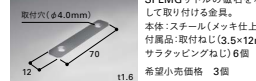

マグネット受け金具FLMG