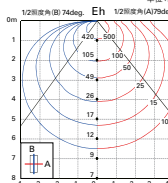

Seamlessline LED 照明器具

SFL

電源送り
10灯

- N / 5000K
- W / 4200K
- WW / 3500K
- L30 / 3000K
- L28 / 2800K
- L24 / 2400K

SFL 1469		W		S (例)	
製品種別	サイズ(L)	色記号:色温度		カバー	
307 (569)	832 (1094) (1357)	N : 5000K	D : ドーム型	型カバー	
(344) (607)	(869) (1132) (1394)	W : 4200K	カバー		
(382) (644)	(907) (1169) (1432)	WW : 3500K			
(419) (682)	(944) (1207) (1469)	L30 : 3000K	S : スクエア		
(457) (719)	982 1244 (1は特)	L28 : 2800K	型カバー		
494 (757)	(1019) (1282)	L24 : 2400K			
(532) (794)	(1057) (1319)				

埋め込み最小施工寸法

SFLサドル(付属品)を使用する場合

マグネット受け金具FLMG(別売)とSFLMGサドル(別売)を使用する場合

寸法図

※307,344,382サイズには電源送りコネクタはありません。
単位:mm
本体:アルミ(アルマイト仕上)
カバー:ポリカーボネート乳白半透明

付属品:
SFLサドル
(本体:ステンレス)2個
(982サイズ以上は3個)
※高さ+2mm,幅+5mmとなります。

形式 (□:色記号) (■:カバー記号)	サイズ L(mm)	質量 (kg)	入力 電圧 AC(V)	入力 電流 (A)	入力 電力 (W)	全光束(m) N(5000K) =	希望 小売価格 (円)	色記号(色温度K) 平均演色評価数(Ra)					
								N(5000K) Ra86	W(4200K) Ra86	WW(3500K) Ra86	L30(3000K) Ra83	L28(2800K) Ra83	L24(2400K) Ra83
SFL 307□□■	307	0.11		0.05	4.5	500	13,500	△	△	△	△	△	△
SFL 494□□■	494	0.19		0.08	7.4	820	15,200	△	△	△	△	△	△
SFL 832□□■	832	0.30		0.13	12.5	1410	19,300	△	△	△	△	△	△
SFL 982□□■	982	0.35	100	0.15	14.2	1600	21,900	△	△	△	△	△	△
SFL 1169□□■	1169	0.41		0.17	16.3	1840	24,400	△	△	△	△	△	△
SFL 1244□□■	1244	0.44		0.18	17.1	1930	26,700	△	△	△	△	△	△
SFL 1469□□■	1469	0.51		0.20	19.6	2220	29,400	△	△	△	△	△	△

光源寿命
40000h
周囲温度
5C~35C

POINT

1.コンパクト設計

電源内蔵で幅も高さも抑えたコンパクト型

2.カバーは2種類

用途に合わせて2種類から選べます

3.埋め込み取り付け可能

埋め込み取り付けができるので意匠性にこだわる造作や建築空間に最適です

4.電源コネクタは器具内へ簡単収納

電源コネクタは器具内へ簡単に取ることができます

5.光が途切れないシームレスなリアライティング

どのサイズを連結しても同じ輝度のリア光が続きま

連結部が目立たないリア光

照度分布 (SFL982NSx3灯)

▶P.519

コープ照明

コーニス照明

配光特性(SFL982NS)

配光曲線

水平面照度曲線

配光特性(SFL982ND)

配光曲線

水平面照度曲線

オプションパーツ

電源送りコード SK2P

器具を離して電源を送る場合に使用します。(最大10灯以内)
希望小売価格
SK2P 200 840円
SK2P 500 1,020円
SK2P 1000 1,380円
※末端数値はmm単位で電線の長さを表します。

接続コード DK2P 2500片切り

希望小売価格
DK2P 2500片切り 2,190円
リード線長2500mm
※電源を入れる最初の器具に使用します。