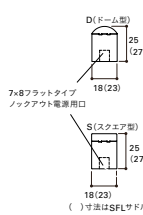

付属品:
SFLサドル
(本体:ステンレス)2個
(982サイズ以上は3個)
※高さ+2mm,幅+5mmとなります。