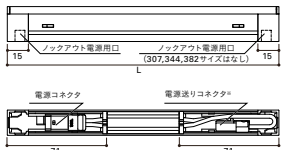

寸法図

※307,344,382サイズには電源送りコネクタはありません。
単位:mm
本体:アルミ(アルマイト仕上)
カバー:ポリカーボネート乳白半透明