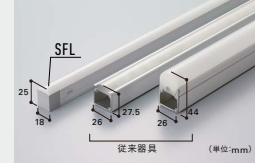

POINT

1.コンパクト設計

電源内蔵で幅も高さも抑えたコンパクト型