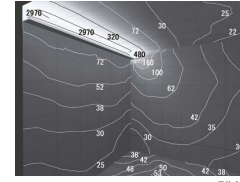

Seamlessline LED 照明器具

SFL

電源送り
10灯

- N / 5000K
- W / 4200K
- WW / 3500K
- L30 / 3000K
- L28 / 2800K
- L24 / 2400K

SFL 1469		W		S (例)	
製品種別	サイズ(L)	色記号:色温度		カバー	
307 (569)	832 (1094) (1357)	N : 5000K	D : ドーム型	型カバー	
(344) (607)	(869) (1132) (1394)	W : 4200K	カバー		
(382) (644)	(907) (1169) (1432)	WW : 3500K			
(419) (682)	(944) (1207) (1469)	L30 : 3000K	S : スクエア		
(457) (719)	982 1244 (1は特)	L28 : 2800K	型カバー		
494 (757)	(1019) (1282)	L24 : 2400K			
(532) (794)	(1057) (1319)				

埋め込み最小施工寸法

SFLサドル(付属品)を使用する場合

マグネット受け金具FLMG(別売)とSFLMGサドル(別売)を使用する場合

寸法図

※307,344,382サイズには電源送りコネクタはありません。
単位:mm
本体:アルミ(アルマイト仕上)
カバー:ポリカーボネート乳白半透明

付属品:
SFLサドル
(本体:ステンレス)2個
(982サイズ以上は3個)
※高さ+2mm,幅+5mmとなります。

形式 (□:色記号) (■:カバー記号)	サイズ L(mm)	質量 (kg)	入力 電圧 AC(V)	入力 電流 (A)	入力 電力 (W)	全光束(m) N(5000K) =	希望 小売価格 (円)	色記号(色温度K) 平均演色評価数(Ra)					
								N(5000K) Ra86	W(4200K) Ra86	WW(3500K) Ra86	L30(3000K) Ra83	L28(2800K) Ra83	L24(2400K) Ra83
SFL 307□□■	307	0.11		0.05	4.5	500	13,500	△	△	△	△	△	△
SFL 494□□■	494	0.19		0.08	7.4	820	15,200	△	△	△	△	△	△
SFL 832□□■	832	0.30		0.13	12.5	1410	19,300	△	△	△	△	△	△
SFL 982□□■	982	0.35	100	0.15	14.2	1600	21,900	△	△	△	△	△	△
SFL 1169□□■	1169	0.41		0.17	16.3	1840	24,400	△	△	△	△	△	△
SFL 1244□□■	1244	0.44		0.18	17.1	1930	26,700	△	△	△	△	△	△
SFL 1469□□■	1469	0.51		0.20	19.6	2220	29,400	△	△	△	△	△	△

光源寿命
40000h
周囲温度
5C~35C

POINT

1.コンパクト設計

電源内蔵で幅も高さも抑えたコンパクト型

2.カバーは2種類

用途に合わせて2種類から選べます

3.埋め込み取り付け可能

埋め込み取り付けができるので意匠性にこだわる造作や建築空間に最適です

4.電源コネクタは器具内へ簡単収納

電源コネクタは器具内へ簡単に取ることができます

5.光が途切れないシームレスなリアライティング

どのサイズを連結しても同じ輝度のリア光が続きま

連結部が目立たないリア光

照度分布 (SFL982NSx3灯)

▶P.519

コープ照明

コーニス照明

配光特性(SFL982NS)

配光曲線

水平面照度曲線

配光特性(SFL982ND)

配光曲線

水平面照度曲線

オプションパーツ

電源送りコード SK2P

器具を離して電源を送る場合に使用します。(最大10灯以内)
希望小売価格
SK2P 200 840円
SK2P 500 1,020円
SK2P 1000 1,380円
※末端数値はmm単位で電線の長さを表します。

接続コード DK2P 2500片切り

希望小売価格
DK2P 2500片切り 2,190円
リード線長2500mm
※電源を入れる最初の器具に使用します。