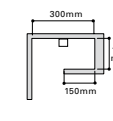

Seamlessline LED 照明器具

SFL

電源送り
10灯

- N / 5000K
- W / 4200K
- WW / 3500K
- L30 / 3000K
- L28 / 2800K
- L24 / 2400K

SFL 1469		W		S (例)	
製品種別	サイズ(L)	色記号:色温度		カバー	
307 (569)	832 (1094) (1357)	N : 5000K	D : ドーム型	型カバー	
(344) (607)	(869) (1132) (1394)	W : 4200K	カバー		
(382) (644)	(907) (1169) (1432)	WW : 3500K			
(419) (682)	(944) (1207) (1469)	L30 : 3000K	S : スクエア		
(457) (719)	982 1244 (1は特)	L28 : 2800K	型カバー		
494 (757)	(1019) (1282)	L24 : 2400K			
(532) (794)	(1057) (1319)				

埋め込み最小施工寸法

SFLサドル(付属品)を使用する場合

マグネット受け金具FLMG(別売)とSFLMGサドル(別売)を使用する場合

寸法図

※307,344,382サイズには電源送りコネクタはありません。
単位:mm
本体:アルミ(アルマイト仕上)
カバー:ポリカーボネート乳白半透明

付属品:
SFLサドル
(本体:ステンレス)2個
(982サイズ以上は3個)
※高さ+2mm,幅+5mmとなります。

形式 (□:色記号) (■:カバー記号)	サイズ L(mm)	質量 (kg)	入力 電圧 AC(V)	入力 電流 (A)	入力 電力 (W)	全光束(m) N(5000K) =	希望 小売価格 (円)	色記号(色温度K) 平均演色評価数(Ra)					
								N(5000K) Ra86	W(4200K) Ra86	WW(3500K) Ra86	L30(3000K) Ra83	L28(2800K) Ra83	L24(2400K) Ra83
SFL 307□□■	307	0.11		0.05	4.5	500	13,500	△	△	△	△	△	△
SFL 494□□■	494	0.19		0.08	7.4	820	15,200	△	△	△	△	△	△
SFL 832□□■	832	0.30		0.13	12.5	1410	19,300	△	△	△	△	△	△
SFL 982□□■	982	0.35	100	0.15	14.2	1600	21,900	△	△	△	△	△	△
SFL 1169□□■	1169	0.41		0.17	16.3	1840	24,400	△	△	△	△	△	△
SFL 1244□□■	1244	0.44		0.18	17.1	1930	26,700	△	△	△	△	△	△
SFL 1469□□■	1469	0.51		0.20	19.6	2220	29,400	△	△	△	△	△	△

光源寿命
40000h
周囲温度
5C~35C

POINT

1.コンパクト設計

電源内蔵で幅も高さも抑えたコンパクト型

2.カバーは2種類

用途に合わせて2種類から選べます

3.埋め込み取り付け可能

埋め込み取り付けができるので意匠性にこだわる造作や建築空間に最適です

4.電源コネクタは器具内へ簡単収納

電源コネクタは器具内へ簡単に取ることができます

5.光が途切れないシームレスなリアライティング

どのサイズを連結しても同じ輝度のリア光が続きま

連結部が目立たないリア光

照度分布 (SFL982NSx3灯)

▶P.519

コープ照明

コーニス照明

配光特性(SFL982NS)

配光曲線

水平面照度曲線

配光特性(SFL982ND)

配光曲線

水平面照度曲線

オプションパーツ

電源送りコード SK2P

器具を離して電源を送る場合に使用します。(最大10灯以内)
希望小売価格
SK2P 200 840円
SK2P 500 1,020円
SK2P 1000 1,380円
※末端数値はmm単位で電線の長さを表します。

接続コード DK2P 2500片切り

希望小売価格
DK2P 2500片切り 2,190円
リード線長2500mm
※電源を入れる最初の器具に使用します。