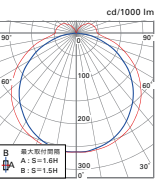

配光特性(SFL982NS)

配光曲線