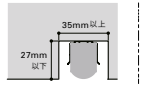

埋め込み最小施工寸法

SFLサドル(付属品)を使用する場合

マグネット受け金具FLMG(別売)とSFLMGサドル(別売)を使用する場合