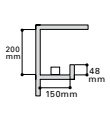

Seamlessline LED 照明器具

SFL

電源送り
10灯

- N / 5000K
- W / 4200K
- WW / 3500K
- L30 / 3000K
- L28 / 2800K
- L24 / 2400K

SFL 1469		W		S (例)	
製品種別	サイズ(L)	色記号:色温度		カバー	
307 (569)	832 (1094) (1357)	N : 5000K	D : ドーム型	型カバー	
(344) (607)	(869) (1132) (1394)	W : 4200K	カバー		
(382) (644)	(907) (1169) (1432)	WW : 3500K			
(419) (682)	(944) (1207) (1469)	L30 : 3000K	S : スクエア		
(457) (719)	982 1244 (1は特)	L28 : 2800K	型カバー		
494 (757)	(1019) (1282)	L24 : 2400K			
(532) (794)	(1057) (1319)				

埋め込み最小施工寸法

SFLサドル(付属品)を使用する場合

マグネット受け金具FLMG(別売)とSFLMGサドル(別売)を使用する場合

寸法図

※307,344,382サイズには電源送りコネクタはありません。
単位:mm
本体:アルミ(アルマイト仕上)
カバー:ポリカーボネート乳白半透明

付属品:
SFLサドル
(本体:ステンレス)2個
(982サイズ以上は3個)
※高さ+2mm,幅+5mmとなります。

形式 (□:色記号) (■:カバー記号)	サイズ L(mm)	質量 (kg)	入力 電圧 AC(V)	入力 電流 (A)	入力 電力 (W)	全光束(m) N(5000K) =	希望 小売価格 (円)	色記号(色温度K) 平均演色評価数(Ra)					
								N(5000K) Ra86	W(4200K) Ra86	WW(3500K) Ra86	L30(3000K) Ra83	L28(2800K) Ra83	L24(2400K) Ra83
SFL 307□□■	307	0.11		0.05	4.5	500	13,500	△	△	△	△	△	△
SFL 494□□■	494	0.19		0.08	7.4	820	15,200	△	△	△	△	△	△
SFL 832□□■	832	0.30		0.13	12.5	1410	19,300	△	△	△	△	△	△
SFL 982□□■	982	0.35	100	0.15	14.2	1600	21,900	△	△	△	△	△	△
SFL 1169□□■	1169	0.41		0.17	16.3	1840	24,400	△	△	△	△	△	△
SFL 1244□□■	1244	0.44		0.18	17.1	1930	26,700	△	△	△	△	△	△
SFL 1469□□■	1469	0.51		0.20	19.6	2220	29,400	△	△	△	△	△	△

光源寿命
40000h
周囲温度
5C~35C

POINT

1.コンパクト設計

電源内蔵で幅も高さも抑えたコンパクト型

2.カバーは2種類

用途に合わせて2種類から選べます

3.埋め込み取り付け可能

埋め込み取り付けができるので意匠性にこだわる造作や建築空間に最適です

4.電源コネクタは器具内へ簡単収納

電源コネクタは器具内へ簡単に取ることができます

5.光が途切れないシームレスなリアライティング

どのサイズを連結しても同じ輝度のリア光が続きま

連結部が目立たないリア光

照度分布 (SFL982NSx3灯)

▶P.519

コープ照明

コーニス照明

配光特性(SFL982NS)

配光曲線

水平面照度曲線

配光特性(SFL982ND)

配光曲線

水平面照度曲線

オプションパーツ

電源送りコード SK2P

器具を離して電源を送る場合に使用します。(最大10灯以内)
希望小売価格
SK2P 200 840円
SK2P 500 1,020円
SK2P 1000 1,380円
※末端数値はmm単位で電線の長さを表します。

接続コード DK2P 2500片切り

希望小売価格
DK2P 2500片切り 2,190円
リード線長2500mm
※電源を入れる最初の器具に使用します。