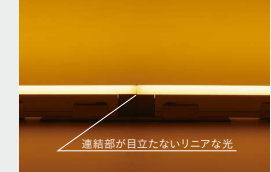

連結部が目立たないリア光

照度分布 (SFL982NSx3灯)

▶P.519