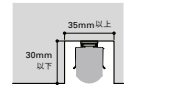

Seamlessline LED 照明器具

SFL

電源送り
10灯

- N / 5000K
- W / 4200K
- WW / 3500K
- L30 / 3000K
- L28 / 2800K
- L24 / 2400K

SFL 1469		W		S (例)	
製品種別	サイズ(L)	色記号:色温度		カバー	
307 (569)	832 (1094) (1357)	N : 5000K	D : ドーム型	型カバー	
(344) (607)	(869) (1132) (1394)	W : 4200K	カバー		
(382) (644)	(907) (1169) (1432)	WW : 3500K			
(419) (682)	(944) (1207) (1469)	L30 : 3000K	S : スクエア		
(457) (719)	982 1244 (1は特)	L28 : 2800K	型カバー		
494 (757)	(1019) (1282)	L24 : 2400K			
(532) (794)	(1057) (1319)				

埋め込み最小施工寸法

SFLサドル(付属品)を使用する場合

マグネット受け金具FLMG(別売)とSFLMGサドル(別売)を使用する場合

寸法図

※307,344,382サイズには電源送りコネクタはありません。
単位:mm
本体:アルミ(アルマイト仕上)
カバー:ポリカーボネート乳白半透明

付属品:
SFLサドル
(本体:ステンレス)2個
(982サイズ以上は3個)
※高さ+2mm,幅+5mmとなります。

形式 (□:色記号) (■:カバー記号)	サイズ L(mm)	質量 (kg)	入力 電圧 AC(V)	入力 電流 (A)	入力 電力 (W)	全光束(m) N(5000K) =	希望 小売価格 (円)	色記号(色温度K) 平均演色評価数(Ra)					
								N(5000K) Ra86	W(4200K) Ra86	WW(3500K) Ra86	L30(3000K) Ra83	L28(2800K) Ra83	L24(2400K) Ra83
SFL 307□□■	307	0.11		0.05	4.5	500	13,500	△	△	△	△	△	△
SFL 494□□■	494	0.19		0.08	7.4	820	15,200	△	△	△	△	△	△
SFL 832□□■	832	0.30		0.13	12.5	1410	19,300	△	△	△	△	△	△
SFL 982□□■	982	0.35	100	0.15	14.2	1600	21,900	△	△	△	△	△	△
SFL 1169□□■	1169	0.41		0.17	16.3	1840	24,400	△	△	△	△	△	△
SFL 1244□□■	1244	0.44		0.18	17.1	1930	26,700	△	△	△	△	△	△
SFL 1469□□■	1469	0.51		0.20	19.6	2220	29,400	△	△	△	△	△	△

光源寿命
40000h
周囲温度
5C~35C

POINT

1.コンパクト設計

電源内蔵で幅も高さも抑えたコンパクト型

2.カバーは2種類

用途に合わせて2種類から選べます

3.埋め込み取り付け可能

埋め込み取り付けができるので意匠性にこだわる造作や建築空間に最適です

4.電源コネクタは器具内へ簡単収納

電源コネクタは器具内へ簡単に取ることができます

5.光が途切れないシームレスなリアライティング

どのサイズを連結しても同じ輝度のリア光が続きま

連結部が目立たないリア光

照度分布 (SFL982NSx3灯)

▶P.519

コープ照明

コーニス照明

配光特性(SFL982NS)

配光曲線

水平面照度曲線

配光特性(SFL982ND)

配光曲線

水平面照度曲線

オプションパーツ

電源送りコード SK2P

器具を離して電源を送る場合に使用します。(最大10灯以内)
希望小売価格
SK2P 200 840円
SK2P 500 1,020円
SK2P 1000 1,380円
※末端数値はmm単位で電線の長さを表します。

接続コード DK2P 2500片切り

希望小売価格
DK2P 2500片切り 2,190円
リード線長2500mm
※電源を入れる最初の器具に使用します。