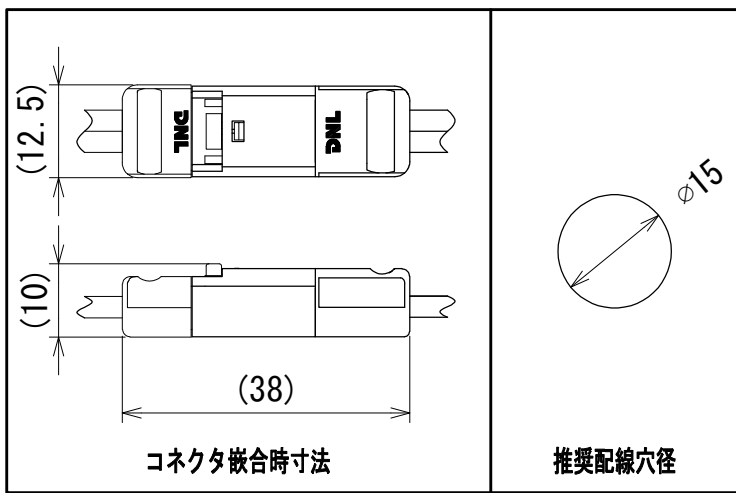

納入仕様図面

2	2心平行コード	1	HVFF0.75mm ²	白色
1	コネクタ	1	PA、PVC	白色
番号	品名	個数	材料/材質/規格	備考
名称	接続コード DK2P2500片切り			単位
				mm
 DNライティング株式会社				
設計	製図	検図		図番
服部	服部	平野	渡辺	24B08A-6BT

定格：125V 5A