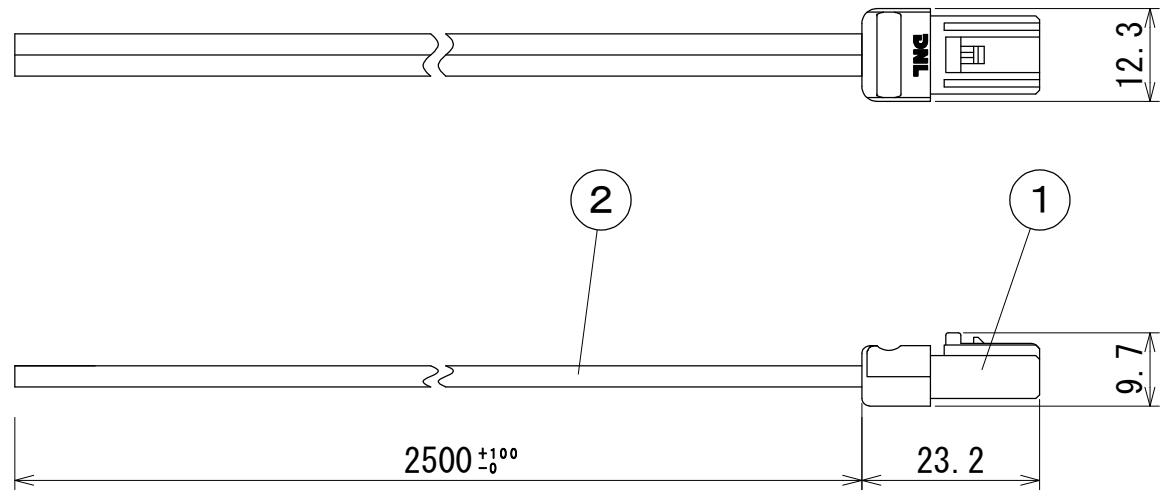

納入仕様図面

2	2心平行コード	1	HVFF0.75mm ²	白色
1	コネクタ	1	PA、PVC	白色
番号	品名	個数	材料/材質/規格	備考
名称	接続コード DK2P2500片切り			単位
				mm
 DNライティング株式会社				
設計	製図	検図		図番
服部	服部	平野	渡辺	24B08A-6BT

定格：125V 5A